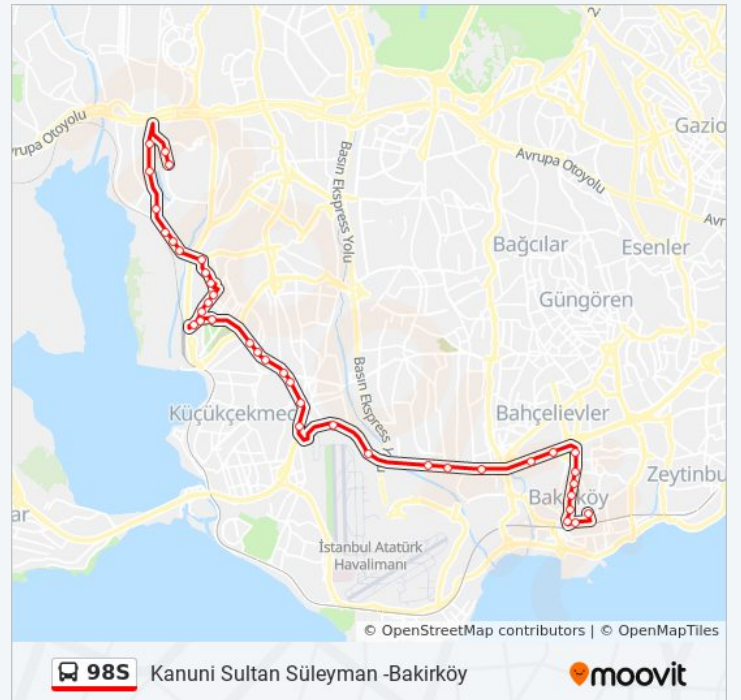

Nükleer Araştırma Merkezi - Altınşehir Yönü

İbb Küçükçekmece Öğrenci Yurdu -
K.S.Süleyman Hast. Yönü

98S otobüs Bilgi

Yön: Halkali Marmaray -İbb Küçükçekmece Öğrenci Yurdu

Duraklar: 8

Yolculuk Süresi: 8 dk

Hat Özeti:

[98S otobüs Hattı Haritası](#)

98S otobüs Saatleri

Kanuni Sultan Süleyman -Bakirköy Güzergahı Saatleri:

Pazartesi	15:00 - 22:30
Salı	15:00 - 22:30
Çarşamba	15:00 - 22:30
Perşembe	15:00 - 22:30
Cuma	15:00 - 22:30
Cumartesi	21:30 - 22:15
Pazar	21:45 - 22:30

98S otobüs Bilgi

Yön: Kanuni Sultan Süleyman -Bakirköy

Duraklar: 39

Yolculuk Süresi: 47 dk

Hat Özeti:

Varış yeri: Kanuni Sultan Süleyman -Bakirköy

39 durak

[HAT SAATLERİNİ GÖRÜNTÜLE](#)

Kanuni Sultan Süleyman - Peron Yönü

Kanuni Sultan Süleyman Eğitim Ve Araştırma Hastanesi Girişi - Sondurak Yönü

Orta.Mahallesi - Halkali Yönü

Hastane Yolu - Bakirköy Yönü

Kati Atik Tesisleri - Bakirköy Yönü

Nükleer Araştırma Merkezi - Konutbirlik Yönü

Konut Birlik - Bakirköy Yönü

Konutbirlik Ehlîbeyt Camii - Halkali Yönü

Yenidoğan - Halkali Yönü

Bezirganbahçe İlkokulu - İstasyon Mahallesi Yönü

Bezirganbahçe - İstasyon Mahallesi Yönü

Toki Konutlari - Yenibosna Metro Yönü

Halkalı İstasyon Caddesi No:25/A

Göl Konutlari - Y.Bosna Metro Yönü

Halkali İstasyon Caddesi - Sefaköy Yönü

Gültepe Mevkii - Sefaköy Yönü

İstasyon Mahallesi - Sefaköy Yönü

Huzur Caddesi - Sefaköy Yönü

Pazaryolu - Sefaköy Yönü

Kiptaş Konutlari - Sefaköy Yönü

Boru Sanayii - Sefaköy Yönü

Fevzi Çakmak Meydani - Bakirköy Yönü

Sefaköy Merkez - Şirinevler Yönü