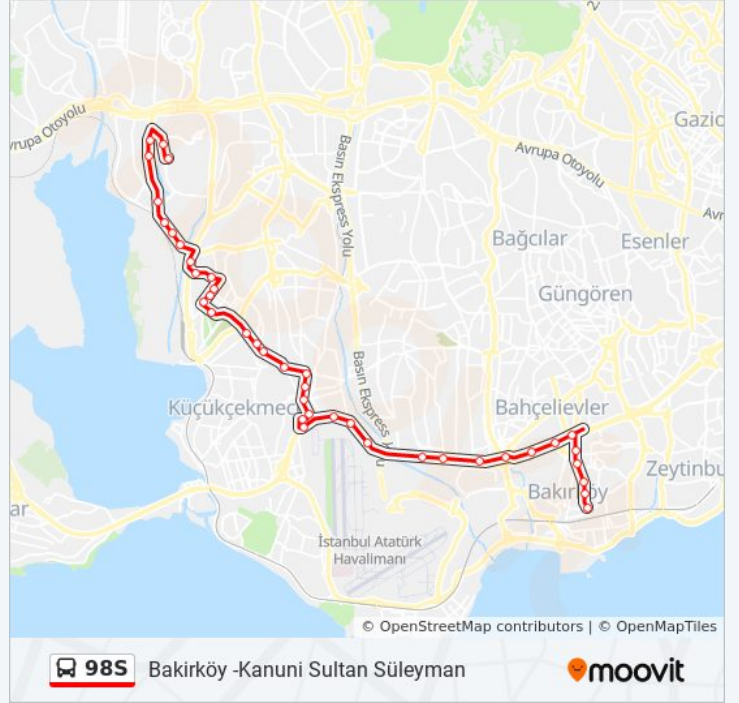

Bezirganbahçe - Konutbirlik Yönü

Ordu Caddesi - Konutbirlik Yönü

Yarimburgaz Caddesi - Konutbirlik Yönü

Konutbirlik Ehlíbeyt Camii - Konut Birlik Yönü

Konut Birlik - Kanunu S.Süleyman Yönü

Nükleer Araştırma Merkezi - Altınşehir Yönü

İbb Küçükçekmece Öğrenci Yurdu -  
K.S.Süleyman Hast. Yönü

Kati Atik Tesisleri - K.S.Süleyman Hast. Yönü

Hastane Yolu - K.S.Süleyman Hast. Yönü

Orta Mahallesi - Eğitim Has. Yönü

Kanuni Sultan Süleyman Eğitim Ve Araştırma  
Hastanesi Girişi - Başakşehir Yönü

Kanuni Sultan Süleyman - Peron Yönü

**Varış yeri: Halkali Marmaray -İbb  
Küçükçekmece Öğrenci Yurdu**

8 durak

[HAT SAATLERİNİ GÖRÜNTÜLE](#)

Menekşe Sokak 18a

Tcdd Lojmanlari - Başakşehir Yönü

Millet Caddesi - Başakşehir Yönü