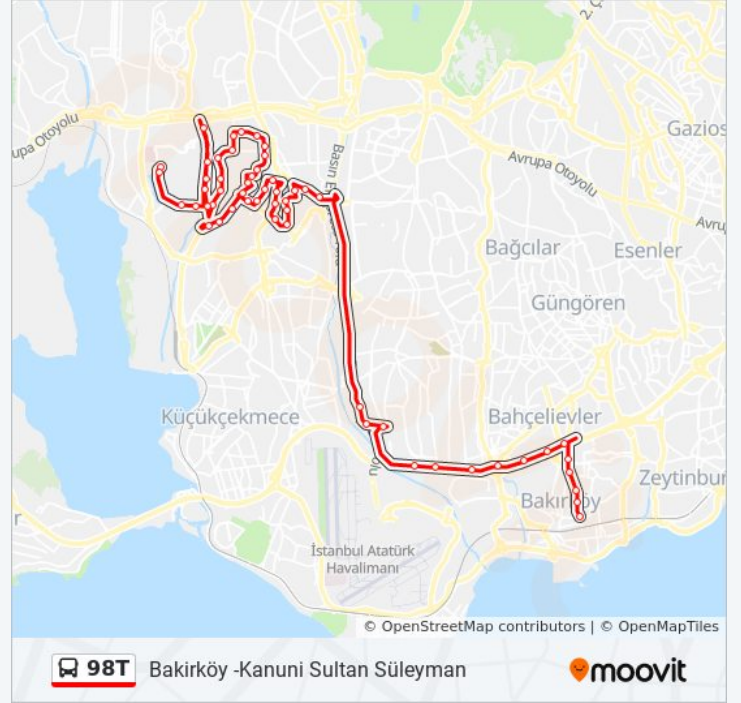

Ağaçlı - Atakent Yönü

Olympiakent - Atakent 2.Etap Yönü

Alarko Blokları - Atakent 2.Etap Yönü

Ana Okulu - Atakent 2.Etap Yönü

Çiçekli Vadi - Atakent 2.Etap Yönü

Kuşlar Tepesi - Atakent 2.Etap Yönü

2.Etap Konutları - Atakent Mah. Yönü

Gül - Atakent Mah. Yönü

Lale - Atakent Mah. Yönü

Atakent 3.Etap - Atakent Mah. Yönü

Kuzey Kapisi - Atakent Mah. Yönü

Nergiz - Atakent Mah. Yönü

Kardelen - Atakent Mah. Yönü

Doğa Parkı - Atakent Mah. Yönü

Prof.Aziz Ergin Caddesi - Atakent Mahallesi Yönü

C.Kapisi - Atakent Yönü

Okul Bölgesi - Atakent Yönü

Doğan Cüceloğlu Fen Lisesi - Atakent Mah. Yönü

Atakent - Kss Hastanesi Yönü

Sultan Alparslan İlkokulu - Kayaşehir Yönü

Ege Yakası - Halkali Yönü

220.Sokak - Halkali Yönü

Ted Koleji - Bizimevler Yönü

Variş yeri: Kanuni Sultan Süleyman -Bakirköy

57 durak

[HAT SAATLERİNİ GÖRÜNTÜLE](#)

Kanuni Sultan Süleyman - Peron Yönü

Kanuni Sultan Süleyman Eğitim Ve Araştırma Hastanesi Girişi - Sondurak Yönü