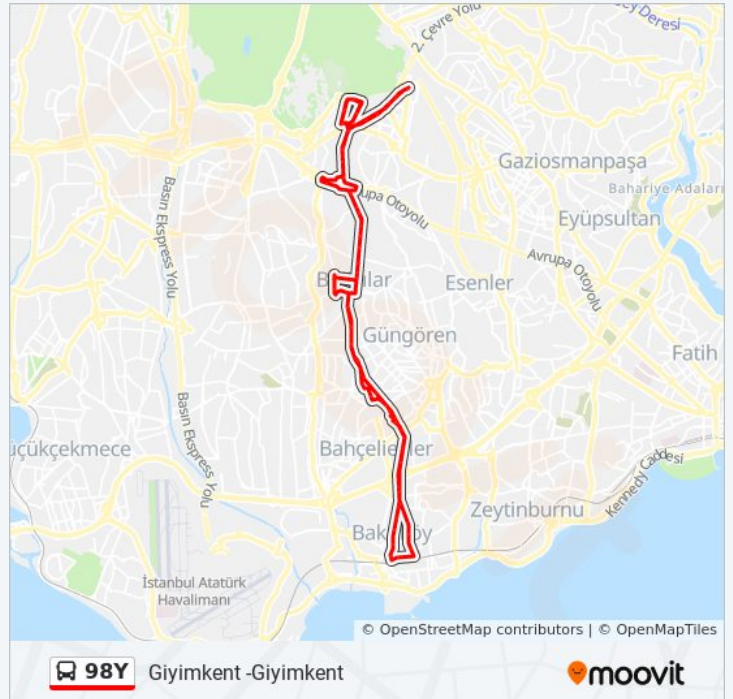

98Y otobüs Bilgi

Yön: Giyimkent -Giyimkent

Duraklar: 87

Yolculuk Süresi: 107 dk

Hat Özeti:

Şehit Erdal Bali - Bağcılar Yönü

Papatya - Bağcılar Yönü

Bağcılar Metro - Bağcılar Yönü