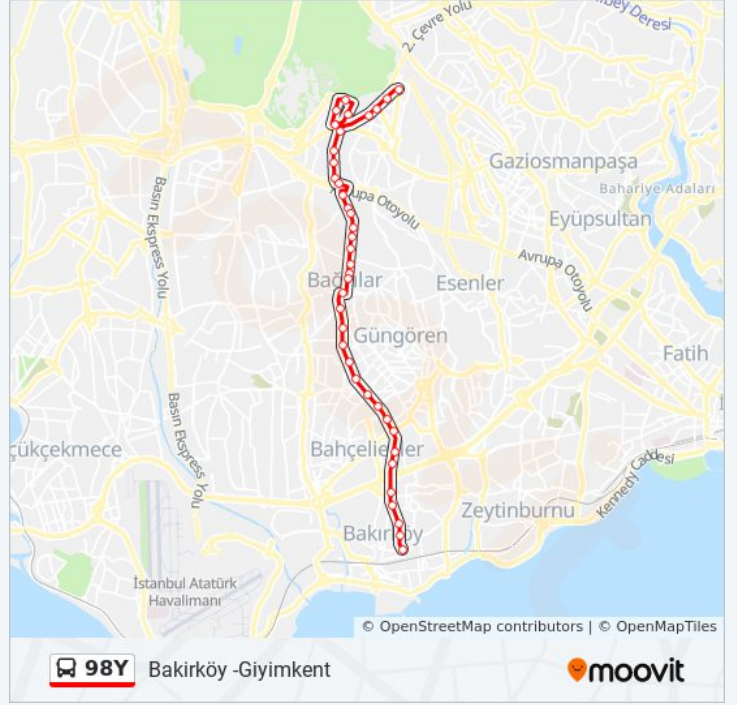

98Y otobüs Bilgi

Yön: Bakirköy -Giyimkent

Duraklar: 39

Yolculuk Süresi: 48 dk

Hat Özeti:

İbrahim Ethem Camii - Yüzyil Köprüsü Yönü

Tiryaki Hasanpaşa İlkokulu - Yüzyil Köprüsü Yönü

Osmangazi Caddesi - Yüzyil Köprüsü Yönü

İtfaiye - Dd Yönü

Osmangazi Parkı - Yüzyil Köprüsü Yönü

Yüzyil Köprüsü - Bağcılar Yönü

Barbaros Caddesi - 42 Evler Yönü

Ziya Gökalp Ortaokulu - Yüzyil Köprüsü Yönü

Yeni Camii - Yüzyil Köprüsü Yönü

Yüzyil - 42 Evler Yönü

Akasya - Giyimkent Yönü

42 Evler - Giyimkent Yönü

Atatürk Caddesi - 42 Evler Yönü

Fatih Caddesi - 42 Evler Yönü

Tekstil Kent Bulvarı - Giyimkent Yönü

Tekstil Kent-Giyimkent Metro İstasyonu - Giyimkent Yönü

Çamlık - Giyimkent Yönü

Giyimkent - Son Durak Yönü

98Y Bakirköy -Giyimkent

moovit

Varış yeri: Giyimkent -Bakirköy

49 durak

[HAT SAATLERİNİ GÖRÜNTÜLE](#)

Giyimkent - Son Durak Yönü