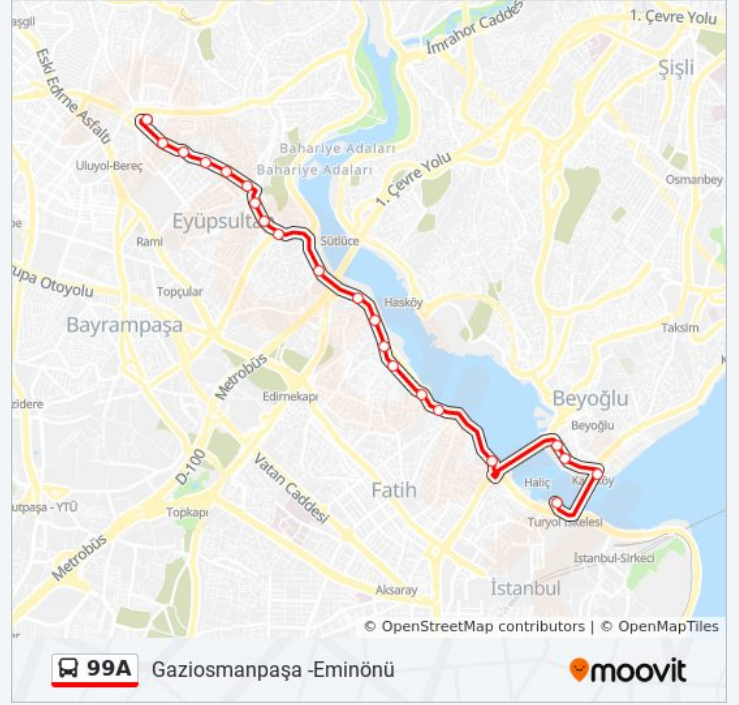

99A otobüs Bilgi

Yön: Gaziosmanpaşa -Eminönü

Duraklar: 22

Yolculuk Süresi: 30 dk

Hat Özeti:

Perşembe Pazarı - Karaköy Yönü

Karaköy - Eminönü Yönü

Eminönü - Ekspres Yönü

Eminönü - Sahil Yönü

Varış yeri: Gaziosmanpaşa -Havuzbaşı

36 durak

[HAT SAATLERİNİ GÖRÜNTÜLE](#)

Gaziosmanpaşa - Son Durak (99a) Yönü

Havuzbaşı - Eyüp Yönü

Yeni Mahalle - Eyüp Yönü

Üç Şehitler - Eyüp Yönü