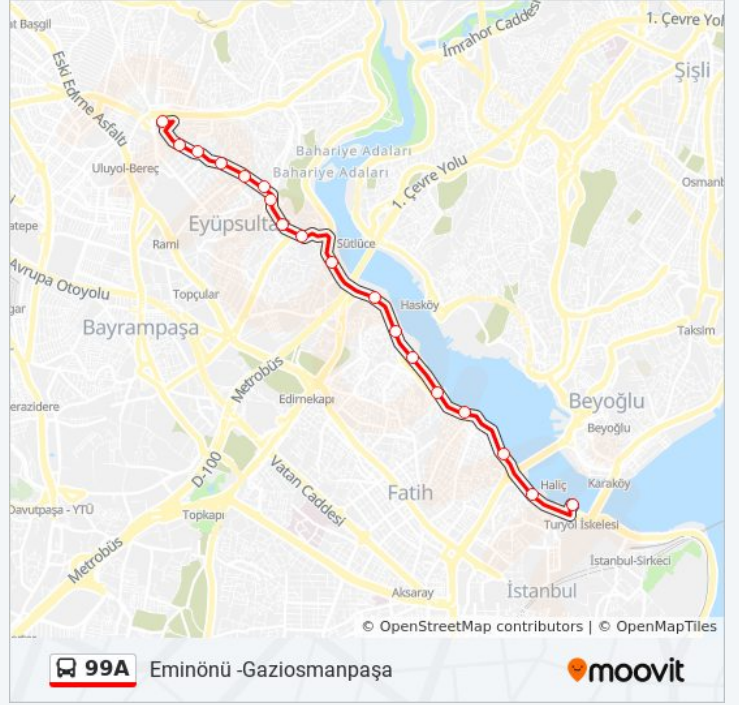

Size en yakın 99A otobüs durağını bulmak ve sonraki 99A otobüs varış saatini öğrenmek için Moovit Uygulamasını kullanın.

Varış yeri: Eminönü -Gaziosmanpaşa

17 durak

[HAT SAATLERİNİ GÖRÜNTÜLE](#)

- Eminönü - Sahil Yönü
- Cibali-Kadir Has Üniversitesi - Eyüp Yönü
- Ayakapı - Eyüp Yönü
- Fener - Eyüp Yönü
- Balat - Eyüp Yönü
- Balat Hastanesi - Eyüp Yönü
- Şehit Tolga Ecebalin - Eyüp Yönü
- Feshane - Alibeyköy Yönü
- Eyüpsultan - Gop , Demirkapı Yönü
- Hz.Halit Bulvarı - Üçşehitler Yönü
- Tahta Minare - Üç Şehitler Yönü
- İslambey - Üçşehitler Yönü
- Argaç Sokak / Üçşehitler Yönü
- Üç Şehitler - Gaziosmanpaşa Yönü
- Yeni Mahalle - Gaziosmanpaşa Yönü
- Havuzbaşı - Gaziosmanpaşa Yönü
- Gaziosmanpaşa - Son Durak (99a) Yönü

99A otobüs Saatleri

Eminönü -Gaziosmanpaşa Güzergahı Saatleri:

Pazartesi	13:30 - 22:30
Salı	13:30 - 22:30
Çarşamba	13:30 - 22:30
Perşembe	13:30 - 22:30
Cuma	13:30 - 22:30
Cumartesi	13:30 - 22:30
Pazar	21:00 - 22:30

99A otobüs Bilgi

Yön: Eminönü -Gaziosmanpaşa

Duraklar: 17

Yolculuk Süresi: 24 dk

Hat Özeti:

Varış yeri: Gaziosmanpaşa -Eminönü

22 durak

[HAT SAATLERİNİ GÖRÜNTÜLE](#)

Gaziosmanpaşa - Son Durak (99a) Yönü

Havuzbaşı - Eyüp Yönü

Yeni Mahalle - Eyüp Yönü

Üç Şehitler - Eyüp Yönü

Argaç Sokak - Eyüp Yönü

İslambey - Eyüp Yönü

Tahta Minare - Eyüp Yönü

Hızlı Halit Bulvarı - Eyüp Yönü