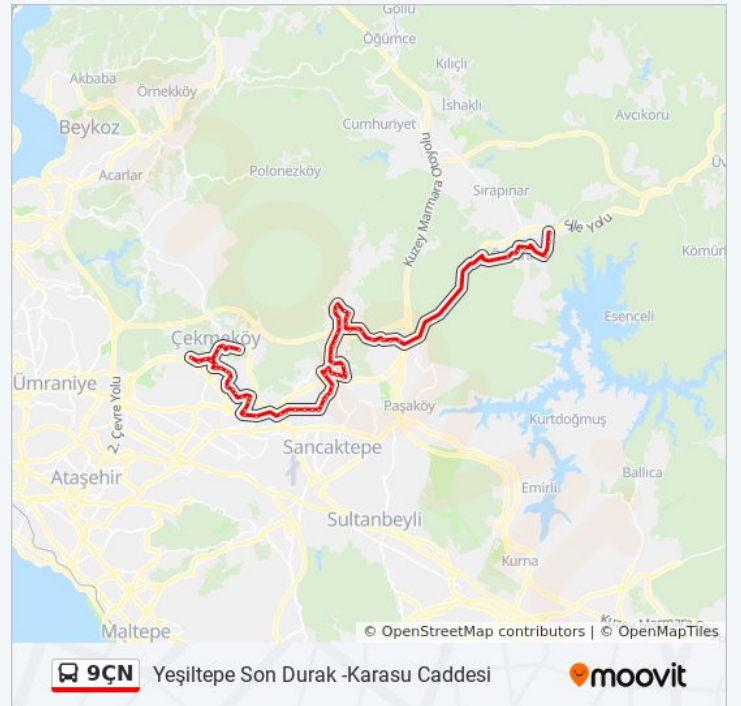

9ÇN otobüs Bilgi

Yön: Yeşiltepe Son Durak -Karasu Caddesi

Duraklar: 75

Yolculuk Süresi: 88 dk

Hat Özeti:

Kale Sokak - Demokrasi Cd.131t Yönü

Burçak Sokak - Yenidoğan Yönü

Çekmeköy Ağız Diş Sağlığı Merkezi - Yenidoğan Yönü