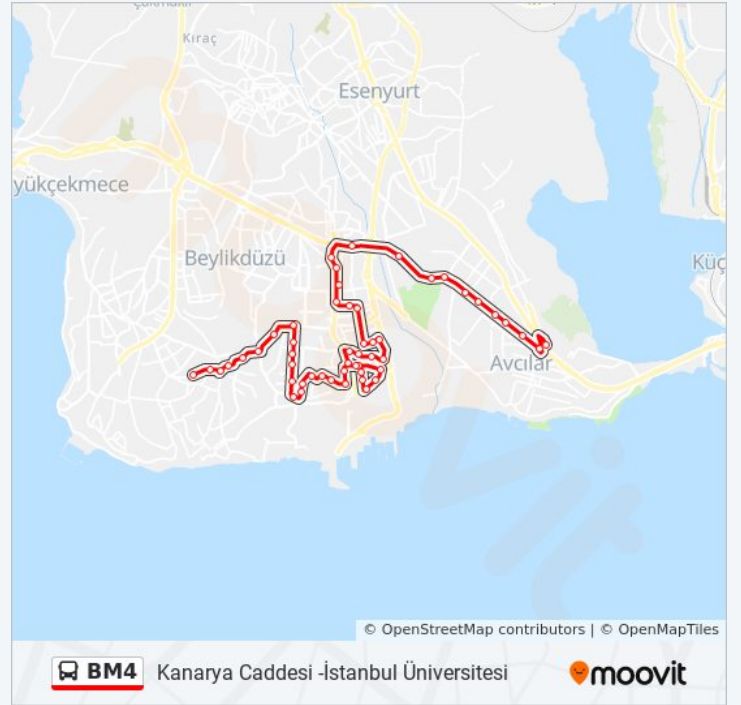

BM4 otobüs Bilgi

Yön: Kanarya Caddesi -İstanbul Üniversitesi

Duraklar: 52

Yolculuk Süresi: 57 dk

Hat Özeti:

Güzelbahçe - Avcılar Yönü

Beylikdüzü Ağız Ve Diş Sağlığı Merkezi - Avcılar Yönü

Barbaros Caddesi - Avcılar Yönü