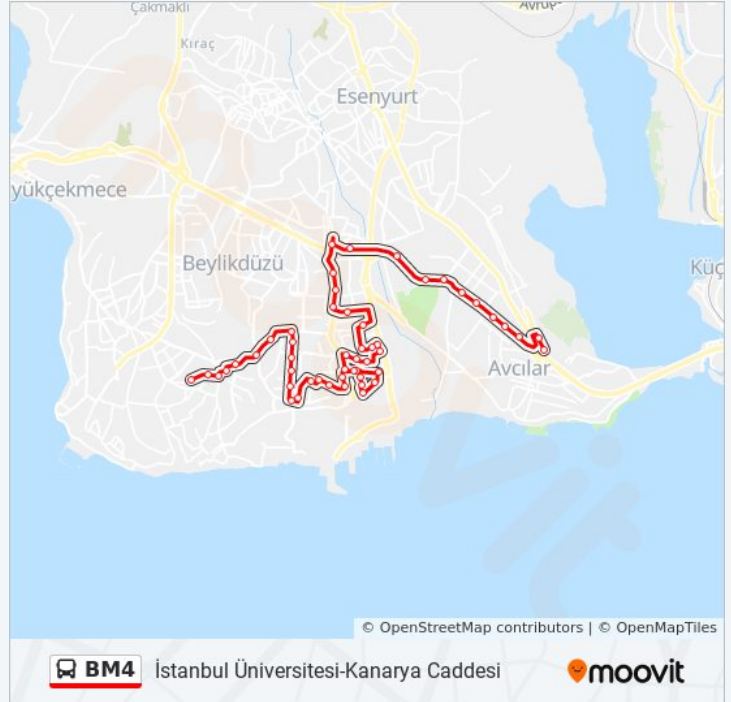

Duraklar: 52

Yolculuk Süresi: 73 dk

Hat Özeti:

Kiptaş Yakuplu - İhls 1. Kisim-2.Kisi Yönü

Vatan Caddesi - İhls 1. Kisim-2.Kisi Yönü

Yeşil Akasya - I.Marmara Evleri Yönü

Marmara Kavaklıkent Sitesi - Kavakli Yönü