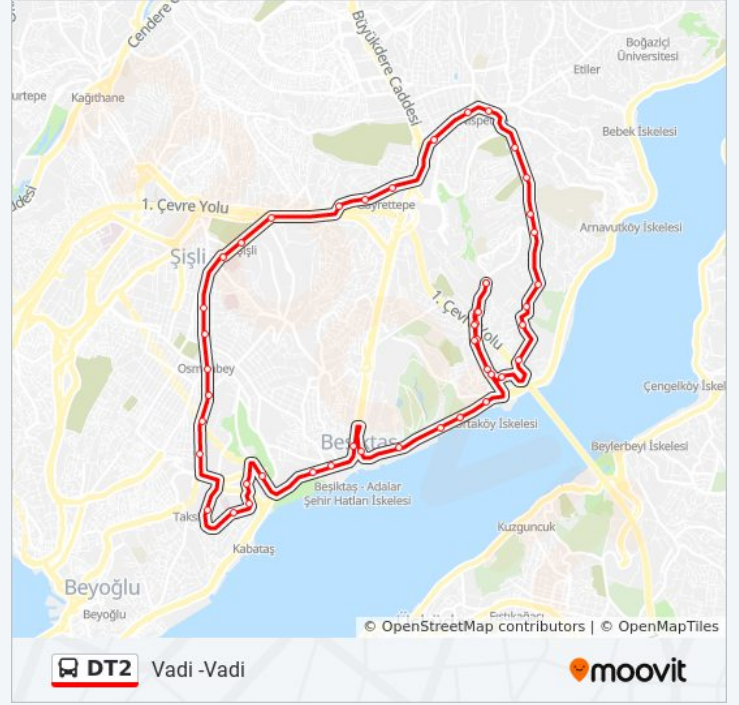

Pangalti - Mecidiyeköy Yönü

Osmanbey - Şişli Yönü

Şişli Hamidiye Etfal - Mecidiyeköy Yönü

Şişli Camii

Şişli Merkez - Mecidiyeköy Yönü

Mecidiyeköy Viyadük - Gayrettepe Yönü

Gayrettepe - Levent Yönü

Esentepe - Levent Yönü

Zincirlikuyu-Üniversite - Levent Yönü

Levent - Rumelihisariüstü Yönü

Etiler Mesleki Ve Teknik Anadolu Lisesi -
Rumelihisarüstü Yönü

Belediye Sitesi - Ulus Yönü

Aykut Barka Deprem Parki - Ulus Yönü

Turizm Sitesi - Ulus Yönü

Ulus Mahallesi

Çamlitepe

Esenevler - Ortaköy Yönü

T.R.T. - Ortaköy Yönü

Portakal Yokuşu - Ortaköy Yönü

Köprü Ayağı - Ortaköy Yönü

Zübeyde Hanım Mesleki Ve Teknik Anadolu Lisesi
- Ortaköy Yönü

Zübeyde Hanım Mesleki Ve Teknik Anadolu Lisesi
- Dereboyu Yönü

Dereboyu - Vadi Yönü

Viyadük Altı - Vadi Yönü

Gül - Son Durak Yönü

Vadi

DT2 otobüs saatleri ve güzergah haritaları, moovitapp.com adresinde çevrimdışı bir PDF olarak mevcut. Canlı otobüs saatlerini, tren tarifelerini veya metro programlarını ve İstanbul konumundaki tüm toplu taşıma araçları için adım adım yol tariflerini görmek için [Moovit uygulamasını](#) sayfasını kullanın.

[Moovit Hakkında](#) • [MaaS Çözümleri](#) • [Desteklenen ülkeler](#) •

Canlı Varış Saatlerini Kontrol Et