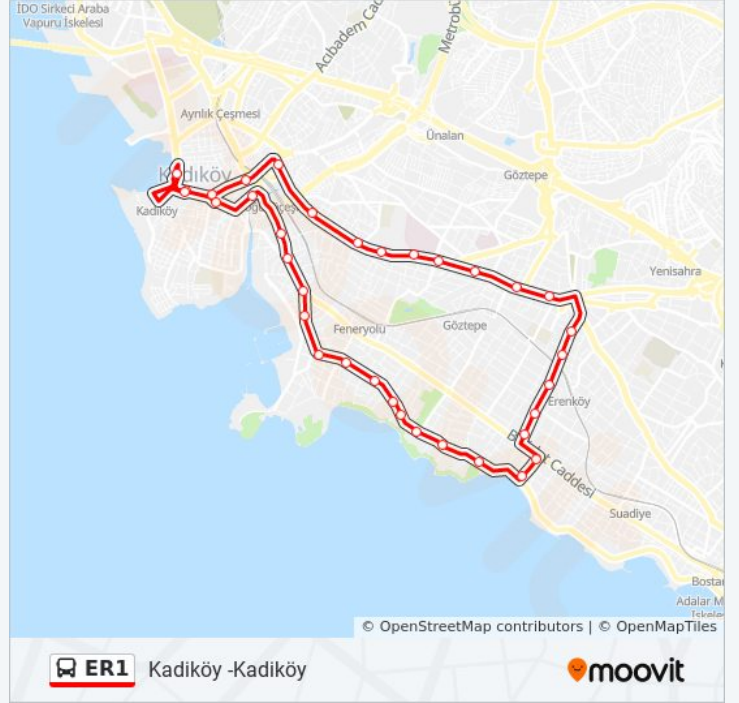

Ziverbey - Kadıköy Yönü

Kadıköy Belediyesi - Kadıköy Yönü

Söğütlüçeşme - Kadıköy Yönü

Altiyol - Kadıköy Yönü

Kadıköy Çarşı - Kadıköy Peron Yönü

Kadıköy - Rihtim1

ER1 otobüs saatleri ve güzergah haritaları, moovitapp.com adresinde çevrimdışı bir PDF olarak mevcut. Canlı otobüs saatlerini, tren tarifelerini veya metro programlarını ve İstanbul konumundaki tüm toplu taşıma araçları için adım adım yol tariflerini görmek için [Moovit uygulamasını](#) sayfasını kullanın.