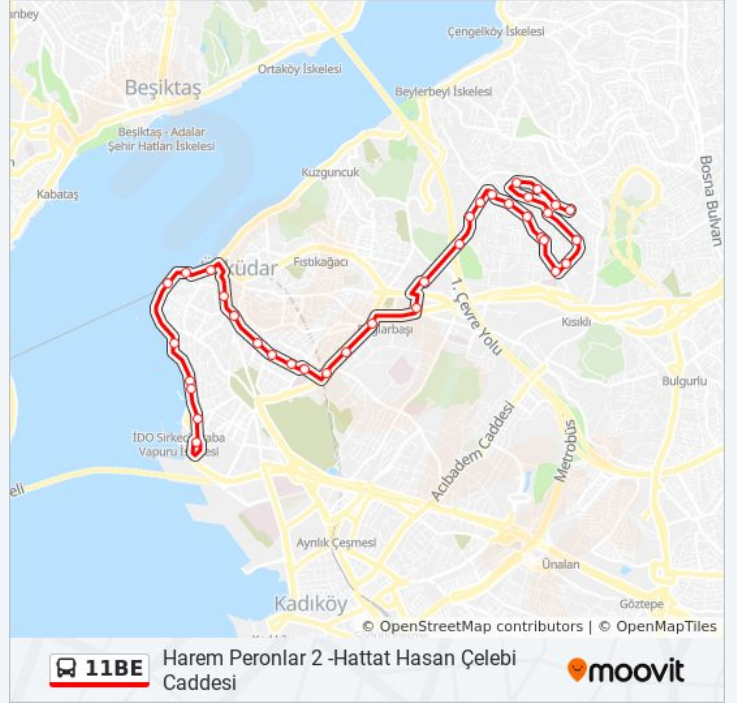

Hastane - Beykoz Yönü

Şifa Kuyusu - Burhaniye Peron Yönü

Burhaniye Camii - Burhaniye Peron Yönü

Abdullağa Caddesi - Burhaniye Peron Yönü

Çamlica Caddesi - Burhaniye Peron Yönü

Mefkure Sokak - Burhaniye Peron Yönü

Şehriban Hatun Camii - Burhaniye Peron Yönü

Mehmetçik Sokak - Burhaniye Peron Yönü

Sağlık Ocağı - Burhaniye Peron Yönü

Hakki Demir Anadolu İmam Hatip Lisesi -
Ümraniye Yönü

Nurbaba Sokak - Burhaniye Peron Yönü

Yunus Emre - Burhaniye Peron Yönü

Nuribey - Burhaniye Peron Yönü

Ziya Paşa - Burhaniye Peron Yönü

Burhaniye Mahallesi - Burhaniye Peron Yönü

Dereici - Burhaniye Peron Yönü

Çankaya Sokak - Burhaniye Peron Yönü

Hattat Hasan Çelebi Caddesi - Peron Yönü

Varış yeri: Hattat Hasan Çelebi Caddesi -Harem Peronlar 2

37 durak

[HAT SAATLERİNİ GÖRÜNTÜLE](#)

Hattat Hasan Çelebi Caddesi - Peron Yönü

Çankaya Sokak - Üsküdar Yönü

Dereici - Üsküdar Yönü

Burhaniye Mahallesi - Üsküdar Yönü

Ziya Paşa - Üsküdar Yönü

Nuribey - Üsküdar Yönü

Yunus Emre - Üsküdar Yönü

Nurbaba Sokak - Üsküdar Yönü

Sağlık Ocağı - Kadıköy / Üsküdar Yönü

Şehriban Hatun Camii - Kadıköy / Üsküdar Yönü

11BE otobüs Saatleri

Hattat Hasan Çelebi Caddesi -Harem Peronlar 2
Güzergahı Saatleri:

Pazartesi	06:25 - 21:15
Salı	06:25 - 21:15
Çarşamba	06:25 - 21:15
Perşembe	06:25 - 21:15
Cuma	06:25 - 21:15
Cumartesi	06:25 - 20:10
Pazar	Çalışmıyor

11BE otobüs Bilgi

Yön: Hattat Hasan Çelebi Caddesi -Harem Peronlar 2

Duraklar: 37

Yolculuk Süresi: 37 dk