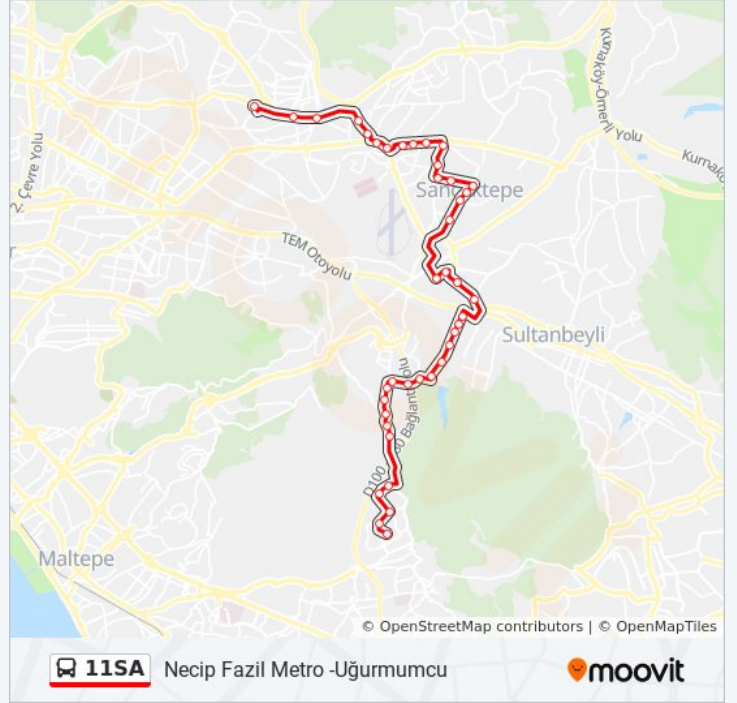

Adnan Kahveci - Uğur Mumcu Yönü

Aydinlar Sitesi - Uğur Mumcu Yönü

Öz Barbaros - Uğur Mumcu 21u Yönü

Fatih Sultan Mehmet Caddesi - U.Mumcu 21u Yönü

Yarenler - Uğur Mumcu Yönü

Yunus Emre - Uğur Mumcu Yönü

Uğurmumcu - Son Durak (1prn 21u Yönü)