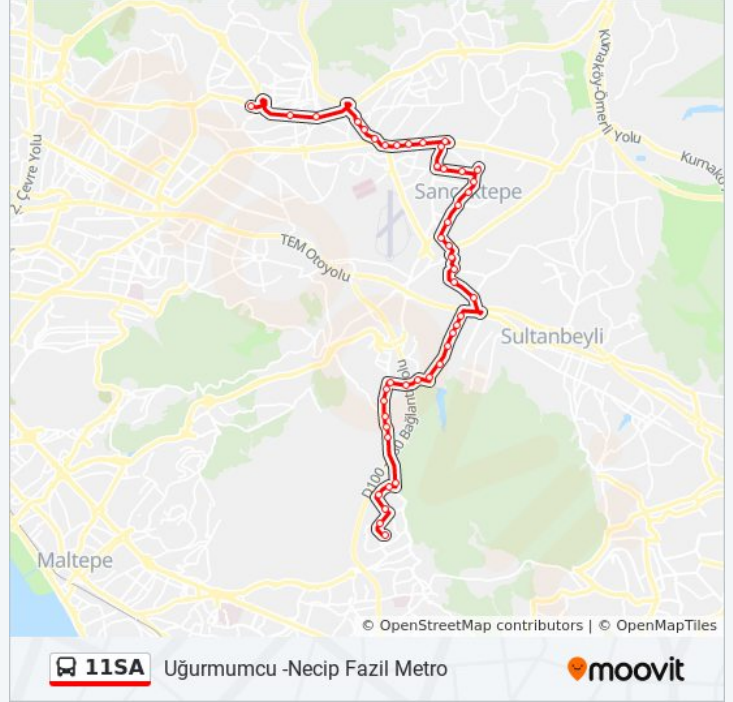

11SA otobüs Bilgi

Yön: Uğurmumcu -Necip Fazil Metro

Duraklar: 51

Yolculuk Süresi: 64 dk

Hat Özeti:

Depo - Altunizade Yönü

Gazi Caddesi - Altunizade Yönü

Haznedar Sokak - Necip Fazil Metro Yönü