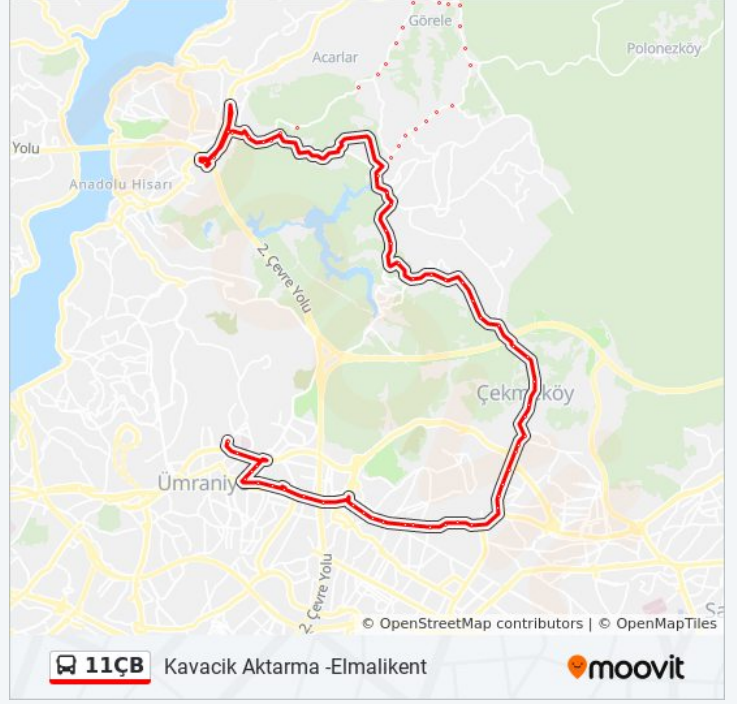

Şebnem Sokak - Çavuşbaşı Yönü

Dostluk - Çavuşbaşı Yönü

Acarlar Yolu - Ümraniye 11ct Yönü

Mesire Alani - Ümraniye 11ct Yönü

Aydinlar Sokak - Ümraniye 11ct Yönü

Acarkent E Kapisi - Kavacik Yönü

Acarkent D3 Kapısı - Üsküdar Yönü

Arslan Sokak - Üsküdar Yönü

Acarkent C1 Kapısı / Üsküdar Yönü

Acarkent C Kapisi - Kavacik Yönü

Acarlar Mahalle Muhtarlığı - Çavuşbaşı Yönü

Findik Suyu - Çavuşbaşı 135g Yönü

Şehit Servet - Çavuşbaşı 135g Yönü

Çamlık - Çavuşbaşı Yönü

Ormanlık - Çavuşbaşı Yönü

Erdoğanlar Sokak - Çengeldere Yönü

Çengeldere Sapağı - Çavuşbaşı Yönü

Çengeldere - Çavuşbaşı Yönü

Lalezar Sokak - Çavuşbaşı Yönü

Çengeldere Merkez Camii - Karanlık Dere Yönü

Güneşli Caddesi - Çavuşbaşı Yönü

Akincılar Caddesi - Çavuşbaşı Yönü

Yeşil Camii - Çavuşbaşı Yönü

Değirmen Sokak - Çavuşbaşı 135g Yönü

Demokrasi Caddesi - Çavuşbaşı Yönü

Mandıra Caddesi - Çavuşbaşı Yönü

Çavuşbaşı - Ümraniye Yönü

İtfaiye Amirliği - Ümraniye 11ç Yönü

Mehmet Akif Ersoy Caddesi - Ümraniye Yönü

Doğa Konakları - Ümraniye Yönü

Türker İnanoğlu İlkokulu - Ümraniye 11çb Yönü

Çamlık - Ümraniye 11ç Yönü

Fatih Caddesi - Ümraniye 11ç Yönü

11ÇB otobüs Bilgi

Yön: Kavacik Aktarma-Elmalikent

Duraklar: 74

Yolculuk Süresi: 86 dk

Hat Özeti: