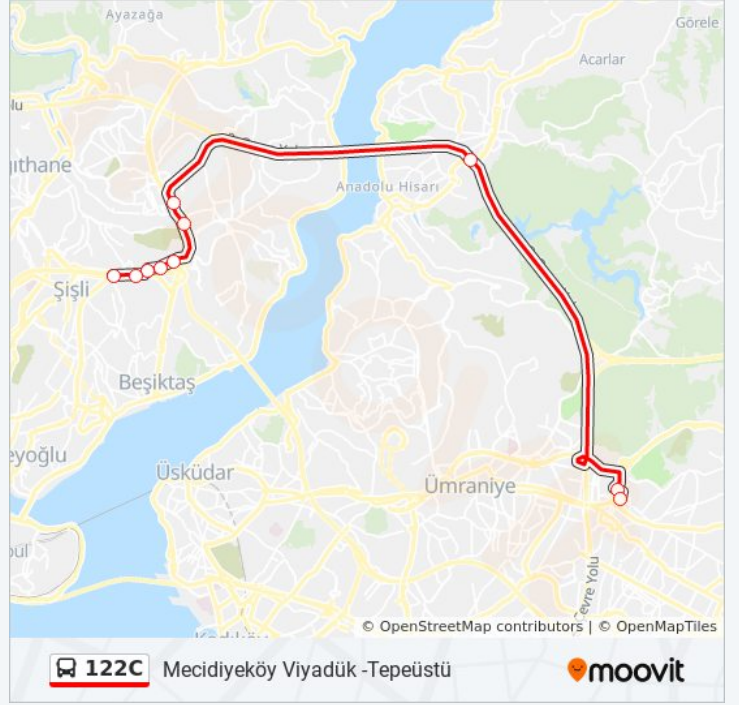

Varış yeri: Tepeüstü -Mecidiyeköy Viyadük

8 durak

[HAT SAATLERİNİ GÖRÜNTÜLE](#)

Tepeüstü - Son Durak (20ü) Yönü

Kavacık Köprüsü / Levent Yönü

Fabrikalar - Besiktas Yönü

Levent - Besiktas Yönü

Zincirlikuyu-Üniversite - Taksim Yönü

Esentepe - Mecidiyeköy Yönü

Ali Sami Yen - Mecidiyeköy Yönü

Mecidiyeköy Viyadük - Kuştepe Yönü

122C otobüs Saatleri

Tepeüstü -Mecidiyeköy Viyadük Güzergahı Saatleri:

Pazartesi	19:10 - 22:20
Salı	19:10 - 22:20
Çarşamba	19:10 - 22:20
Perşembe	19:10 - 22:20
Cuma	19:10 - 22:20
Cumartesi	19:05 - 22:20
Pazar	19:25 - 22:20

122C otobüs Bilgi

Yön: Tepeüstü -Mecidiyeköy Viyadük

Duraklar: 8

Yolculuk Süresi: 22 dk

Hat Özeti: