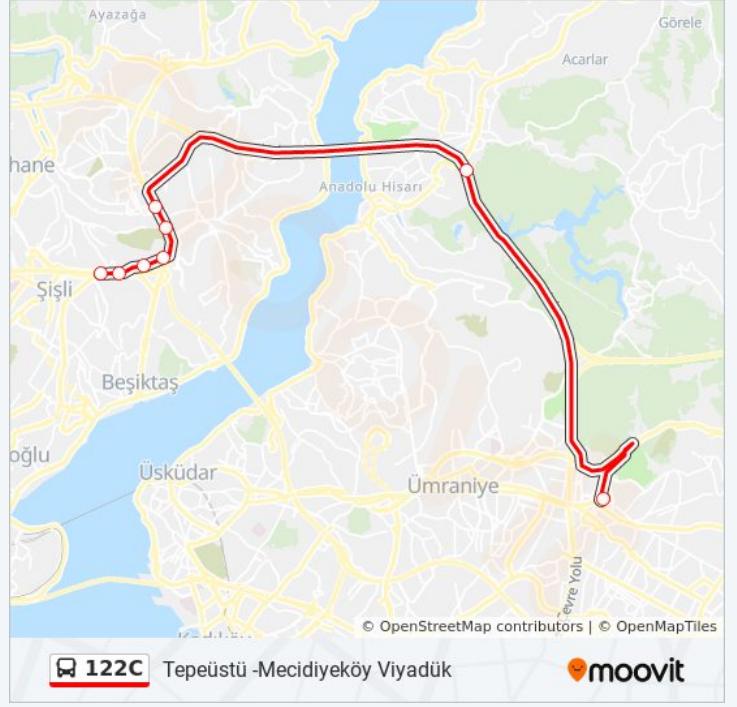

Varış yeri: Tepeüstü -Tepeüstü

17 durak

[HAT SAATLERİNİ GÖRÜNTÜLE](#)

Tepeüstü - Son Durak (20ü) Yönü

Kavacık Köprüsü / Levent Yönü

Fabrikalar - Besiktas Yönü

Levent - Besiktas Yönü

Zincirlikuyu-Üniversite - Taksim Yönü

Esentepe - Mecidiyeköy Yönü

Ali Sami Yen - Mecidiyeköy Yönü

Mecidiyeköy Viyadük - Gayrettepe Yönü

Ali Sami Yen - Zincirlikuyu Yönü

Gayrettepe - Levent Yönü

Esentepe - Levent Yönü

Zincirlikuyu-Üniversite - Levent Yönü

Levent

Fabrikalar

Kavacık Köprüsü

Balkan Caddesi - Tepeüstü 122c-L Yönü

Tepeüstü - Son Durak (20ü) Yönü

122C otobüs Saatleri

Tepeüstü -Tepeüstü Güzergahı Saatleri:

Pazartesi	05:40 - 18:50
Salı	05:40 - 18:50
Çarşamba	05:40 - 18:50
Perşembe	05:40 - 18:50
Cuma	05:40 - 18:50
Cumartesi	05:40 - 18:40
Pazar	05:40 - 18:50

122C otobüs Bilgi

Yön: Tepeüstü -Tepeüstü

Duraklar: 17

Yolculuk Süresi: 55 dk

Hat Özeti: