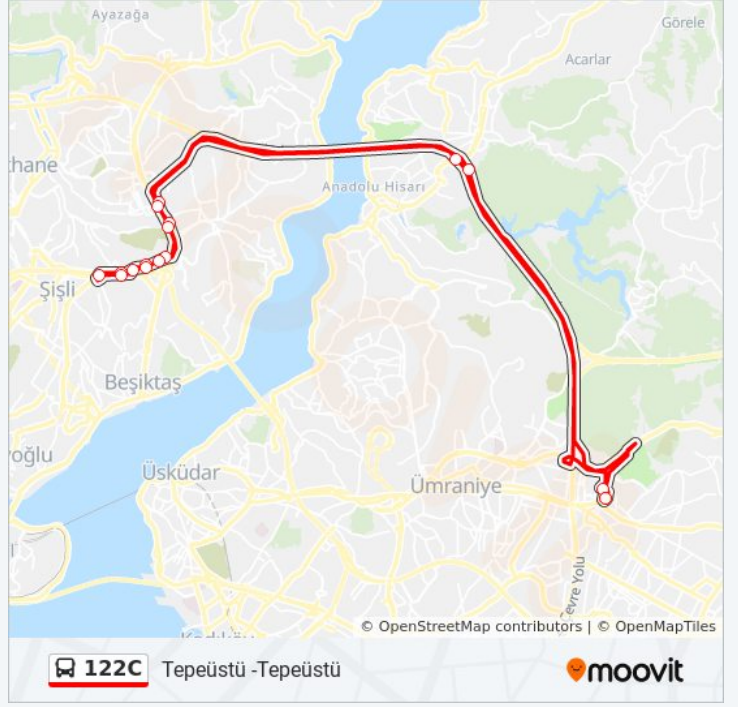

122C otobüs saatleri ve güzergah haritaları, moovitapp.com adresinde çevrimdışı bir PDF olarak mevcut. Canlı otobüs saatlerini, tren tarifelerini veya metro programlarını ve İstanbul konumundaki tüm toplu taşıma araçları için adım adım yol tariflerini görmek için [Moovit uygulamasını](#) sayfasını kullanın.

[Moovit Hakkında](#) • [MaaS Çözümleri](#) • [Desteklenen ülkeler](#) • [Mooviter Topluluğu](#)

© 2024 Moovit - Tüm Hakları Saklıdır

Canlı Varış Saatlerini Kontrol Et