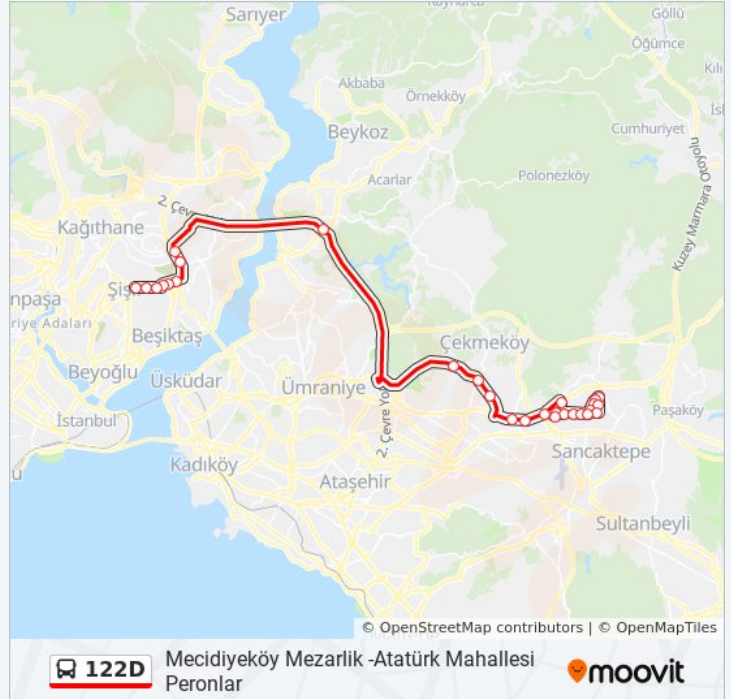

Atatürk Mahallesi Peronlar - Sondurak Yönü

Gençlik Caddesi - Üsküdar Yönü

Adnan Kahveci - Üsküdar Yönü

Cemre Sokak - Üsküdar 11g Yönü

Çekmeköy Ağız Diş Sağlığı Merkezi - Ümraniye Yönü

Burçak Sokak - Üsküdar 11g Yönü

Duraklar: 28

Yolculuk Süresi: 55 dk

Hat Özeti:

Cemre Sokak - Yenidođan Yönu

Adnan Kahveci - Taşdelen Yönu

Gençlik Caddesi - Atatürk Mahallesi Peronlar
Yönu

Atatürk Mahallesi Peronlar - Sondurak Yönu

122D otobüs saatleri ve güzergah haritaları, moovitapp.com adresinde çevrimdışı bir PDF olarak mevcut. Canlı otobüs saatlerini, tren tarifesini veya metro programlarını ve İstanbul konumundaki tüm toplu taşıma araçları için adım adım yol tariflerini görmek için [Moovit uygulamasını](#) sayfasını kullanın.