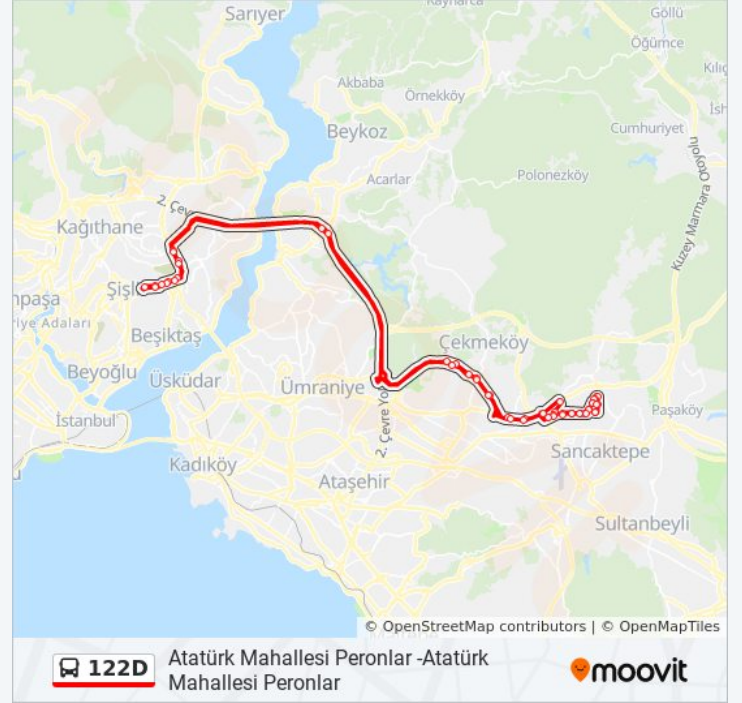

Sancaktepe Kavşağı - Alemdağ Yönü

Kışla Caddesi - Yenidoğan Yönü

Tunç Sokak - Yenidoğan Yönü

Sevgi Sokak - Yenidoğan Yönü

Sultangazi Caddesi - Ümraniye Yönü

Vatan Ortaokulu - Y.Doğan 11g Yönü

Özgürlük Caddesi - Yenidoğan Yönü

Kale Sokak - Demokrasi Cd.131t Yönü

Burçak Sokak - Yenidoğan Yönü

Çekmeköy Ağız Diş Sağlığı Merkezi - Yenidoğan Yönü

Cemre Sokak - Yenidoğan Yönü

Adnan Kahveci - Taşdelen Yönü

Gençlik Caddesi - Atatürk Mahallesi Peronlar
Yönü