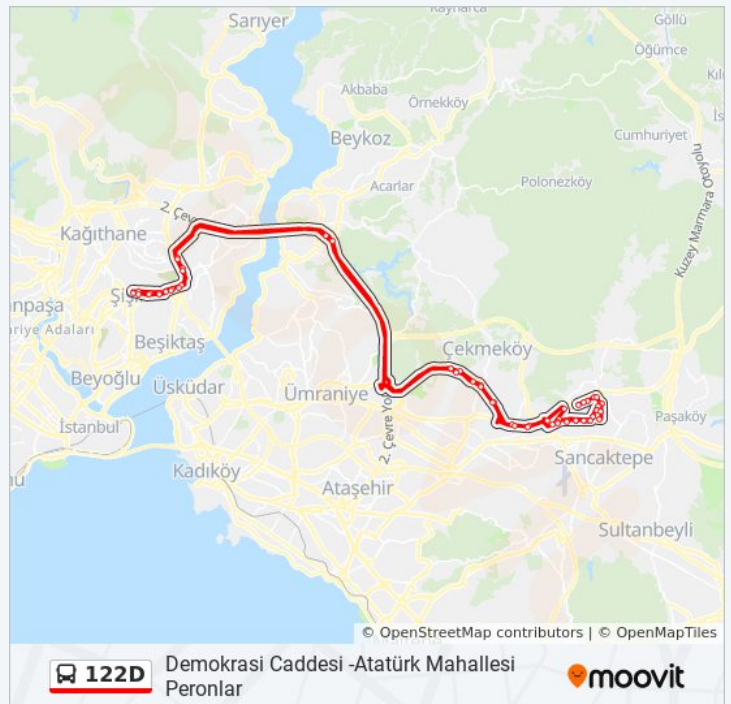

122D otobüs Bilgi

Yön: Demokrasi Caddesi -Atatürk Mahallesi Peronlar

Duraklar: 59

Yolculuk Süresi: 127 dk

Hat Özeti:

Levent - Besiktas Yönü

Zincirlikuyu-Üniversite - Taksim Yönü

Esentepe - Mecidiyeköy Yönü