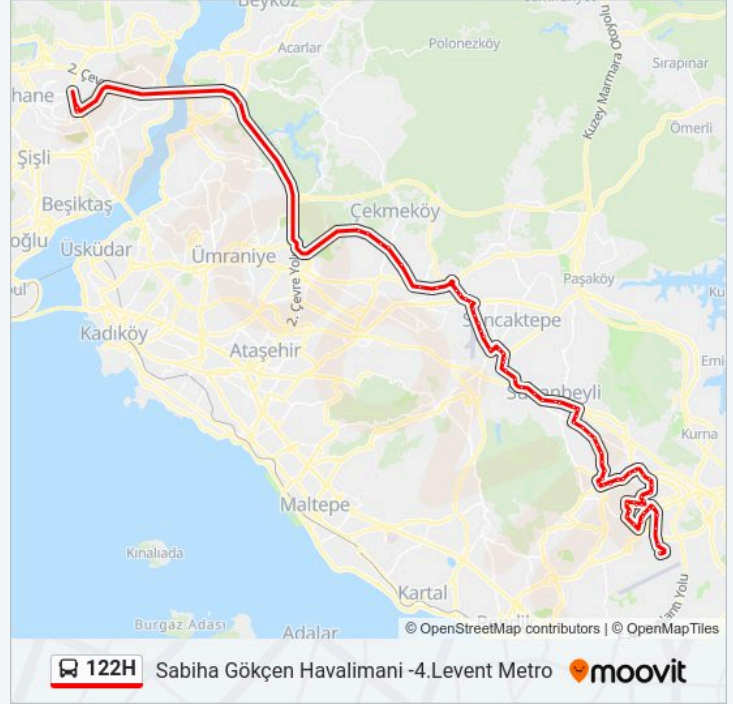

Gölet - Ümraniye Yönü

Fatih Mahallesi - Ümraniye Yönü

Mehmet Akif Mahallesi - Ümraniye Yönü

122H otobüs Bilgi

Yön: Sabiha Gökçen Havalimani -4.Levent Metro

Duraklar: 72

Yolculuk Süresi: 98 dk

Hat Özeti: