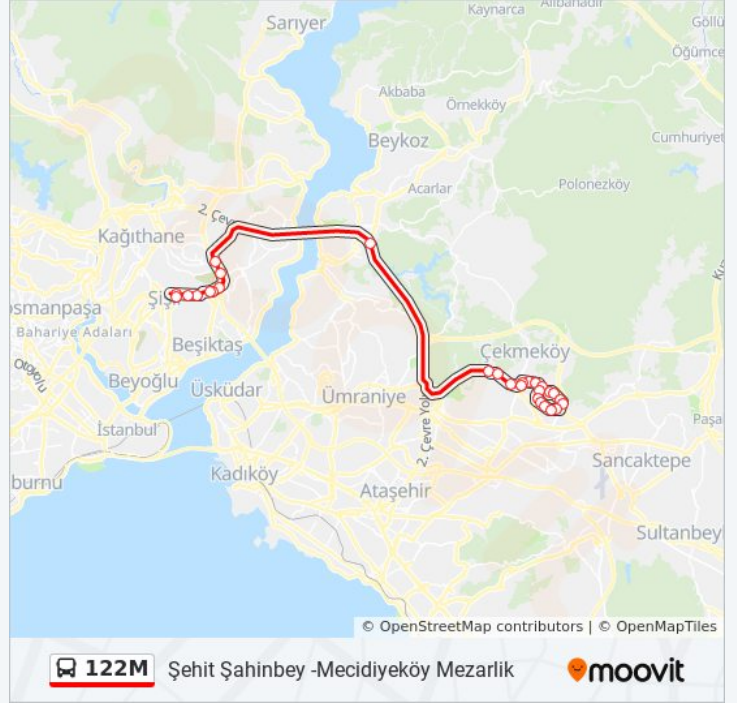

Kavacık Köprüsü / Levent Yönü

Fabrikalar - Besiktas Yönü

Levent - Besiktas Yönü

Zincirlikuyu-Üniversite - Taksim Yönü

Gayrettepe Metro - Mecidiyeköy Yönü

Esentepe - Mecidiyeköy Yönü

Ali Sami Yen - Mecidiyeköy Yönü

Mecidiyeköy Viyadük - Kuştepe Yönü

Mecidiyeköy Metrobüs - Çağlayan Yönü

Mecidiyeköy Mezarlık - Peron 251 Yönü

Variş yeri: Şehit Şahinbey -Şehit Şahinbey

48 durak

[HAT SAATLERİNİ GÖRÜNTÜLE](#)

Şehit Şahinbey - Son Durak 9ş-122m Yönü

Güven Sitesi - Ümraniye Yönü

Barış Yolu Caddesi 1a2

Şahinbey Atatürk Caddesi - Dudullu Yönü

Ulubatlı Hasan Caddesi - Kadıköy Yönü

Hamidiye - Ümraniye Yönü

Çekmeköy Spor Salonu - Kadıköy Yönü

Senem Sokak - Ümraniye Yönü

Arkadaş Sokak - Ümraniye Yönü

Bayraktar Sokak - Şahinbey Yönü

Refah Camii - Ümraniye Yönü

Özdil Sokak - Üsküdar Yönü

Siteler - Kadıköy Yönü

Mimar Sinan Caddesi - Üsküdar Yönü

Çavuşbaşı Caddesi - Üsküdar 9ç Yönü

Çekmeköy Belediye Sapağı - Kavacık Yönü

Huzur Mahallesi - Üsküdar Yönü

Şile Yolu - Üsküdar Yönü

122M otobüs Saatleri

Şehit Şahinbey -Şehit Şahinbey Güzergahı Saatleri:

Pazartesi	05:30 - 11:00
Salı	05:30 - 11:00
Çarşamba	05:30 - 11:00
Perşembe	05:30 - 11:00
Cuma	05:30 - 11:00
Cumartesi	05:40 - 09:40
Pazar	08:00 - 12:30

122M otobüs Bilgi

Yön: Şehit Şahinbey -Şehit Şahinbey

Duraklar: 48

Yolculuk Süresi: 81 dk

Hat Özeti: