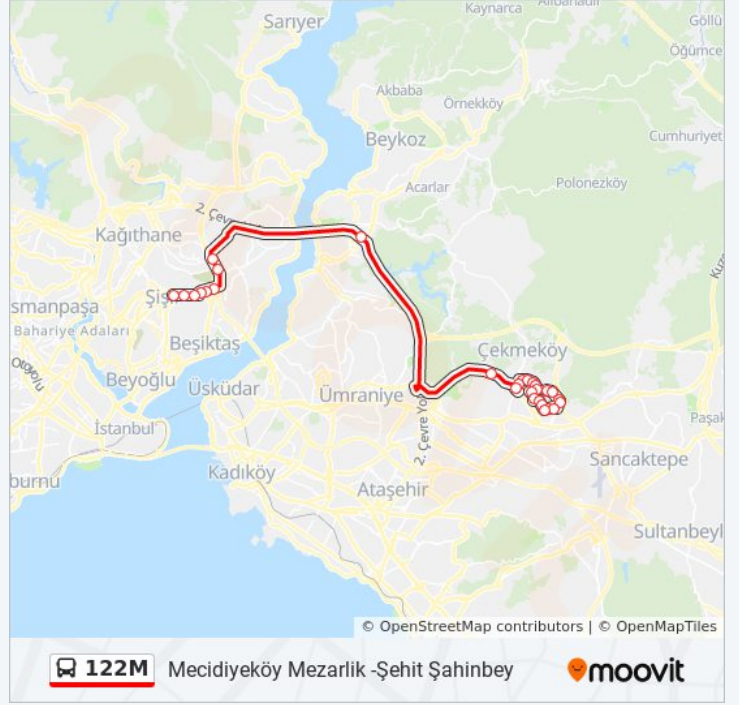

Çekmeköy Spor Salonu - Şahinbey 9s Yönü

Necip Fazil Kısakürek Caddesi - Yeşiltepe Yönü

Hamidiye - Şahinbey Yönü

Ulubatlı Hasan Caddesi - Güven Sitesi Yönü

Şahinbey Atatürk Caddesi - Şahinbey Yönü

Öğretmenler Sitesi - Şahinbey Yönü

Güven Sitesi - S.Şahinbey Yönü

Şehit Şahinbey - Son Durak 9ş-122m Yönü

Varış yeri: Şehit Şahinbey -Mecidiyeköy Mezarlık

28 durak

[HAT SAATLERİNİ GÖRÜNTÜLE](#)

Şehit Şahinbey - Son Durak 9ş-122m Yönü

Güven Sitesi - Ümraniye Yönü

Barış Yolu Caddesi 1a2

Şahinbey Atatürk Caddesi - Dudullu Yönü

Ulubatlı Hasan Caddesi - Kadıköy Yönü

Hamidiye - Ümraniye Yönü

Çekmeköy Spor Salonu - Kadıköy Yönü

Senem Sokak - Ümraniye Yönü

Arkadaş Sokak - Ümraniye Yönü

Bayraktar Sokak - Kadıköy Yönü

Refah Camii - Ümraniye Yönü

Özdil Sokak - Üsküdar Yönü

Siteler - Kadıköy Yönü

Mimar Sinan Caddesi - Üsküdar Yönü

Çavuşbaşı Caddesi - Üsküdar 9ç Yönü

Çekmeköy Belediye Sapağı - Kavacık Yönü

Huzur Mahallesi - Üsküdar Yönü

Şile Yolu - Üsküdar Yönü

122M otobüs Saatleri

Şehit Şahinbey -Mecidiyeköy Mezarlık Güzergahı Saatleri:

Pazartesi	12:20 - 19:45
Salı	12:20 - 19:45
Çarşamba	12:20 - 19:45
Perşembe	12:20 - 19:45
Cuma	12:20 - 19:45
Cumartesi	13:00 - 19:15
Pazar	11:00 - 19:50

122M otobüs Bilgi

Yön: Şehit Şahinbey -Mecidiyeköy Mezarlık

Duraklar: 28

Yolculuk Süresi: 52 dk

Hat Özeti: