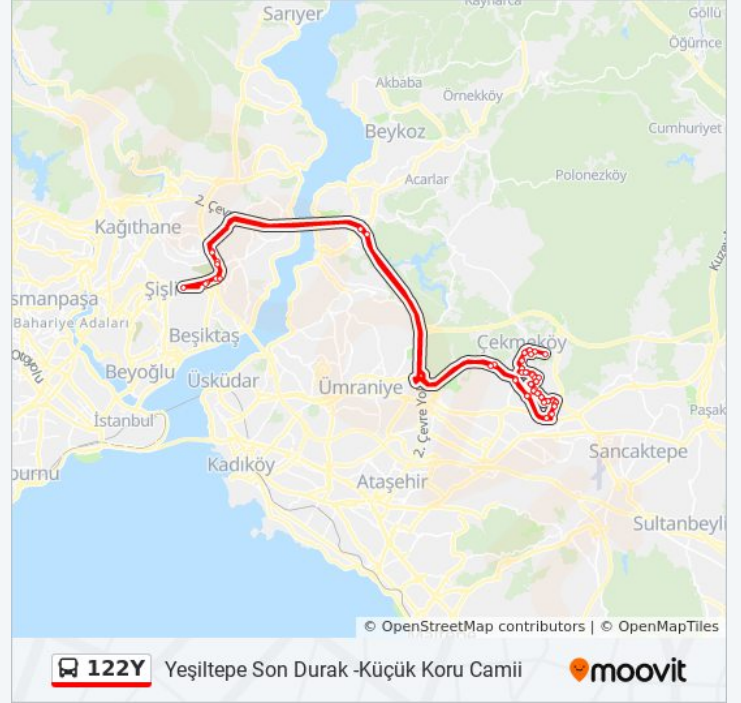

Senem Sokak - Şahinbey Yönü

Çekmeköy Spor Salonu - Sahinbey 9s Yönü

Necip Fazil Kısakürek Caddesi - Yeşiltepe Yönü

Hamidiye - Şahinbey Yönü

Ulubatlı Hasan Caddesi - Güven Sitesi Yönü

Erciyes Sokak - Dudullu Yönü

Pazaryeri - Üsküdar Yönü

Şahinbey Caddesi - Üsküdar Yönü

Madenler - Sultanbeyli Yönü

Plazalar - Üsküdar Yönü

Serindere - Topkapi 522a Yönü

Huzur Mahallesi - Üsküdar Yönü

Kavacık Köprüsü / Levent Yönü

Fabrikalar - Besiktas Yönü

Levent - Besiktas Yönü

Zincirlikuyu-Üniversite - Taksim Yönü

Esentepe - Mecidiyeköy Yönü

Mecidiyeköy Viyadük - Gayrettepe Yönü

Esentepe - Levent Yönü

Zincirlikuyu - Maslak Yönü

Levent

Fabrikalar

Kavacık Köprüsü

Huzur Mahallesi - Sultanbeyli Yönü

Serindere - Sultanbeyli Yönü

Plazalar - Sultanbeyli Yönü

Şahinbey Caddesi - S.Sahinbey Yönü

Pazaryeri - S.Sahinbey Yönü

Erciyes Sokak - S.Sahinbey 14çk Yönü

Ulubatlı Hasan Caddesi - Kadıköy Yönü

Hamidiye - Ümraniye Yönü

Çekmeköy Spor Salonu - Kadıköy Yönü

Senem Sokak - Ümraniye Yönü