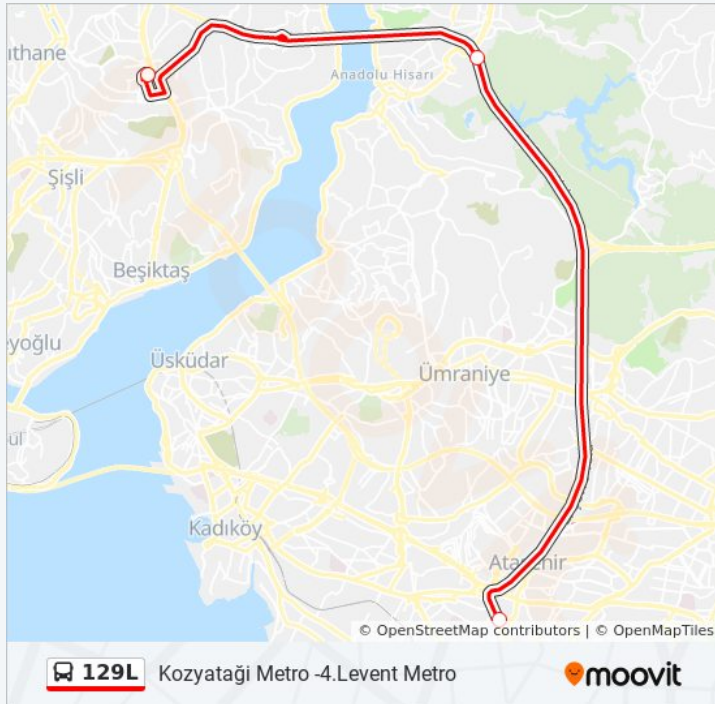

Perşembe	06:15 - 06:45
Cuma	06:15 - 06:45
Cumartesi	Çalışmıyor
Pazar	Çalışmıyor

129L otobüs Bilgi

Yön: Kozyatağı Metro -4.Levent Metro

Duraklar: 3

Yolculuk Süresi: 21 dk

Hat Özeti:

129L otobüs saatleri ve güzergah haritaları, moovitapp.com adresinde çevrimdışı bir PDF olarak mevcut. Canlı otobüs saatlerini, tren tarifesini veya metro programlarını ve İstanbul konumundaki tüm toplu taşıma araçları için adım adım yol tariflerini görmek için [Moovit uygulamasını](#) sayfasını kullanın.

[Moovit Hakkında](#) • [MaaS Çözümleri](#) • [Desteklenen ülkeler](#) • [Mooviter Topluluğu](#)

© 2024 Moovit - Tüm Hakları Saklıdır

Canlı Varış Saatlerini Kontrol Et