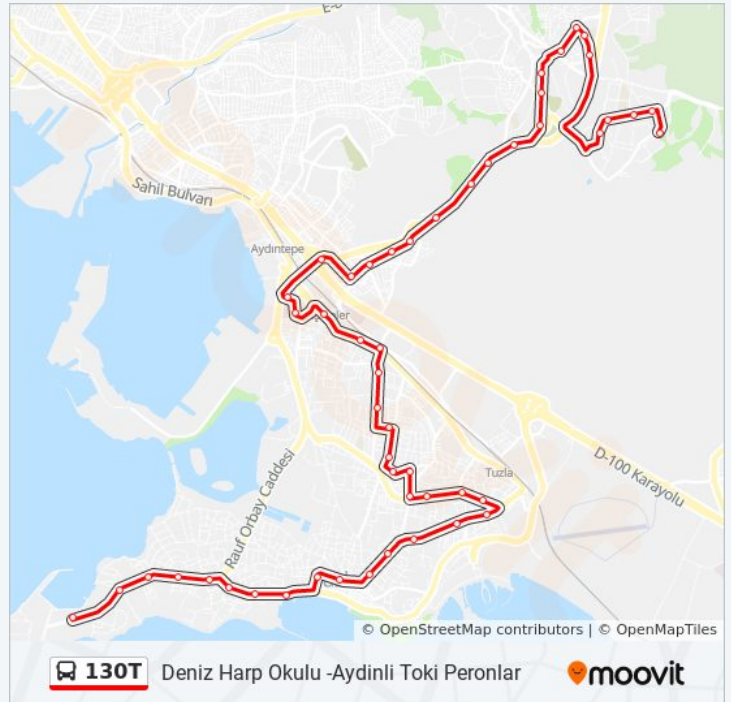

Mercan Yuvasi - Son Durak Yönü

Öğüt Sokak - Tuzla 130-133t Yönü

Deniz Harp Okulu - Tuzla Yönü

Variş yeri: Deniz Harp Okulu -Aydinli Toki

Peronlar

53 durak

[HAT SAATLERİNİ GÖRÜNTÜLE](#)

Deniz Harp Okulu - Tuzla Yönü

Öğüt Sokak - Kadiköy 130-133t Yönü

Mercan Yuvasi - Kadiköy Yönü

Çali Sokak - Kadiköy Yönü

Cengaver Sokak - Kadiköy Yönü

Kerem Sokak - Kadiköy Yönü

Piri Reis Üniversitesi - Bostanci Yönü

İtü Denizcilik Fakültesi - Kadiköy Yönü

Tahaffuzhane Caddesi - E-5 133t Yönü

Bahçeler / Bostancı Yönü

Kalekapi - Bostancı Yönü

Tuzla Anadolu Lisesi - Kadiköy (500es) Yönü

Şehit Orgeneral Eşref Bitlis Parki - Bostancı 133t Yönü

Galatasaraylılar Sitesi - Bostancı Yönü

İstasyon Yolu - Bostancı Yönü

Vatan Caddesi - Bostancı Yönü

Çiçekçiler - Bostancı Yönü

Valiler Sitesi - Bostancı Yönü

Dört Yol - Bostancı Yönü

Fevzi Çakmak Caddesi - Bostancı Yönü

Nalbant Camii - Kadiköy Yönü

Ayişiği Sokak - Kadiköy Yönü

Gürsel Sokak - Bostancı Yönü

Cezeri Mesleki Ve Teknik Anadolu Lisesi - Kadiköy Yönü

130T otobüs Saatleri

Deniz Harp Okulu -Aydinli Toki Peronlar Güzergahı Saatleri:

Pazartesi	07:15 - 19:20
Salı	07:15 - 19:20
Çarşamba	07:15 - 19:20
Perşembe	07:15 - 19:20
Cuma	07:15 - 19:20
Cumartesi	Çalışmıyor
Pazar	Çalışmıyor

130T otobüs Bilgi

Yön: Deniz Harp Okulu -Aydinli Toki Peronlar

Duraklar: 53

Yolculuk Süresi: 62 dk

Hat Özeti: