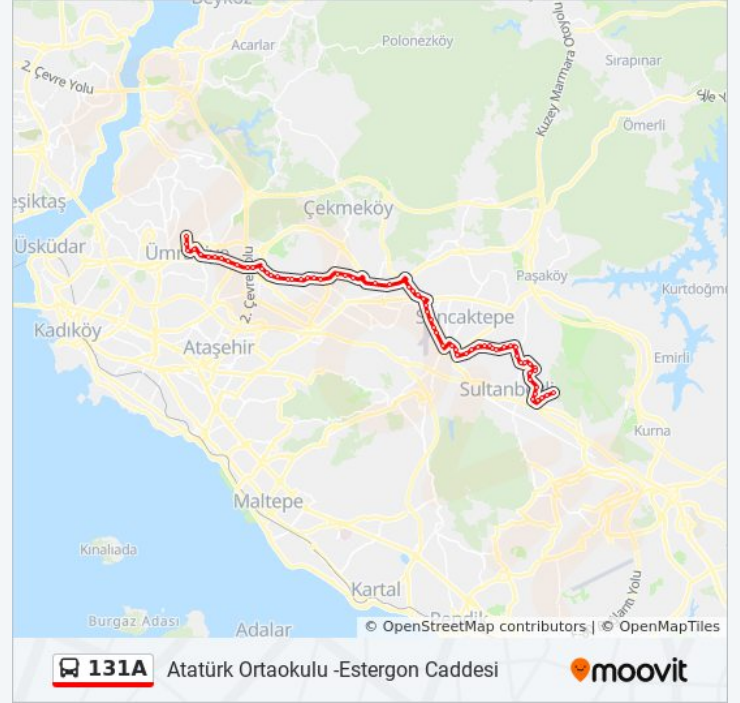

Sancaktepe Emniyet - Ümraniye Yönü

Babürşah Caddesi - Kadiköy Yönü

Altınordu Caddesi / Üsküdar Yönü

Kuşu Sokak / Üsküdar Yönü

Prof.Dr.Feriha Öz Hastanesi - Üsküdar Yönü

60.Yil Sarigazi Ortaokulu - Üsküdar Yönü

Mustafa Vasif Karsligil İlkokulu - Kadiköy Yönü

Çekmeköy Sapağı - Ümraniye Yönü

Dudullu - Üsküdar Yönü

Osmangazi - Üsküdar Yönü

Ümraniye İmam Hatip Lisesi - Üsküdar Yönü

Çayırönü - Üsküdar Yönü

Ihlamur Evleri - Üsküdar Yönü

Altınşehir Mah. / Üsküdar Yönü

Cemil Meriç Mahallesi - Üsküdar Yönü

Ihlamurkuyu - Üsküdar Yönü

Yeni İstanbul Çarşısı - Üsküdar Yönü

Tepeüstü - Üsküdar Yönü

Ümraniye Engelliler Merkezi - Üsküdar Yönü

Çakmak Köprüsü - Üsküdar Yönü