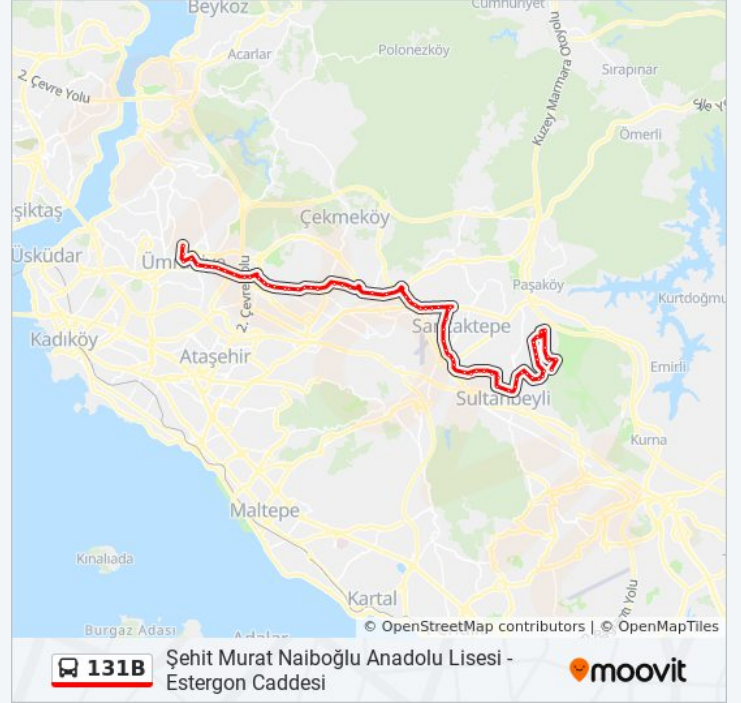

Adil Mahallesi - Ümraniye Yönü

Beykoz Caddesi - Ümraniye Yönü

Said Nursi Caddesi - Ümraniye Yönü

Mertler Caddesi - Ümraniye Yönü

Tavşan Tepe - Ümraniye Yönü

İntizam Sokak - Veyselkarani Yönü

Bilali Habeşi Camii - Samandira Yönü

Bilali Habeşi Caddesi - Ümraniye Yönü

Samandira - Ümraniye Yönü

Samandira Mesleki Ve Teknik Anadolu Lisesi -
Üsküdar Yönü

Samandira Kiz Anadolu İmam Hatip Lisesi -
Ümraniye Yönü

Sancaktepe Belediyesi - Ümraniye Yönü

Sevenler Caddesi - Altunizade Yönü

Şehit Er Hasan Genç İlkokulu - Ümraniye Yönü

Stad Sokak - Altunizade Yönü

Halife Caddesi - Altunizade Yönü

Ufuk Caddesi - Kadiköy Yönü

Ebru Sokak - Kadiköy Yönü

Sarigazi Pazar Yeri - Kadiköy Yönü

Sarigazi Atatürk Caddesi - Ümraniye Yönü

Sarigazi Merkez - Kadiköy Yönü

Eski Ankara Caddesi - Ümraniye Yönü

Meclis Mahallesi - Kadiköy Yönü

Gülbahçe Sokak - Kadiköy Yönü

Çamlık - Ümraniye Yönü

Çekmeköy Metro - Ümraniye Yönü

Necip Fazil Metro - Kadiköy Yönü

Mustafa Vasif Karşigil İlkokulu - Kadiköy Yönü

Çekmeköy Sapağı - Ümraniye Yönü

Dudullu - Üsküdar Yönü

Osmangazi - Üsküdar Yönü

Ümraniye İmam Hatip Lisesi - Üsküdar Yönü