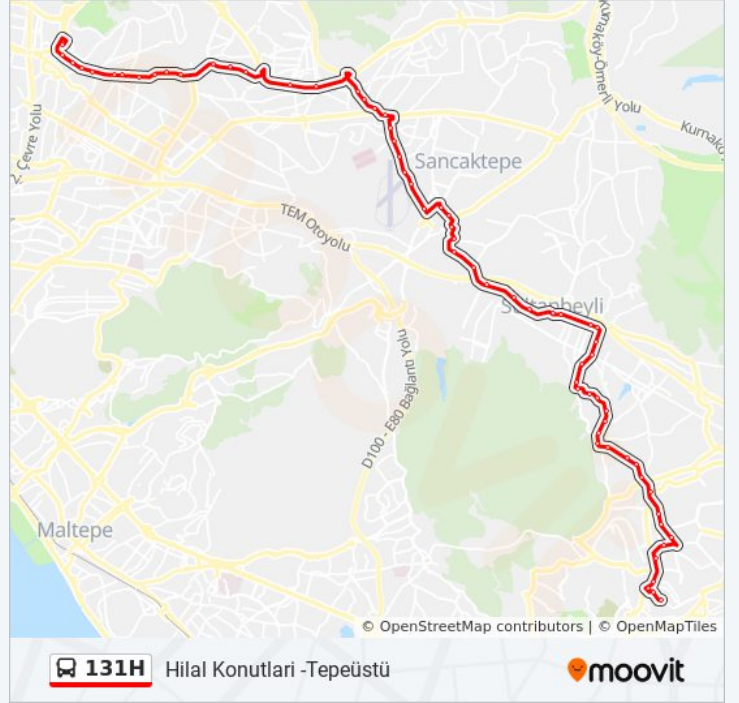

### 131H otobüs Bilgi

**Yön:** Hilal Konutlari -Tepeüstü

**Duraklar:** 64

**Yolculuk Süresi:** 82 dk

**Hat Özeti:**

Çayırhan Sokak - Üsküdar Yönü  
Fetih Sokak - Ümraniye 131 Yönü  
Mehmet Akif Mahallesi - Ümraniye Yönü  
Ziya-ül Hak Caddesi - Ümraniye Yönü  
Sultançeşme - Ümraniye Yönü  
Sultanbeyli Merkez - Kadıköy Yönü  
Çiftlik - Kadıköy Yönü  
Fatih Sultan Mehmet Mezarlığı - Kadıköy Yönü  
Dumlupınar - Kadıköy Yönü  
Hasanpaşa - Kadıköy Yönü  
Şehit Selim Topal - Ümraniye Yönü  
Bakkal - Kadıköy Yönü  
Sardunya Evleri - Ümraniye Yönü  
Samandira Merkez Metro - Üsküdar Yönü  
Samandira - Ümraniye Yönü  
Samandira Mesleki Ve Teknik Anadolu Lisesi -  
Üsküdar Yönü  
Samandira Kiz Anadolu İmam Hatip Lisesi -  
Ümraniye Yönü  
Sancaktepe Emniyet - Ümraniye Yönü  
Babürşah Caddesi - Kadıköy Yönü  
Altınordu Caddesi / Üsküdar Yönü  
Kuğu Sokak / Üsküdar Yönü  
Prof.Dr.Feriha Öz Hastanesi - Üsküdar Yönü  
60.Yil Sarigazi Ortaokulu - Üsküdar Yönü  
Sarigazi Merkez - Kadıköy Yönü  
Eski Ankara Caddesi - Ümraniye Yönü  
Meclis Mahallesi - Kadıköy Yönü  
Gülbahçe Sokak - Kadıköy Yönü  
Çamlık - Ümraniye Yönü  
Çekmeköy Metro - Ümraniye Yönü  
Necip Fazil Metro - Kadıköy Yönü  
Mustafa Vasif Karşigil İlkokulu - Kadıköy Yönü

Çekmeköy Sapağı - Ümraniye Yönü

Dudullu - Üsküdar Yönü

Osmangazi - Üsküdar Yönü

Ümraniye İmam Hatip Lisesi - Üsküdar Yönü

Çayırönü - Üsküdar Yönü

Ihlamur Evleri - Üsküdar Yönü

Altınşehir Mah. / Üsküdar Yönü

Cemil Meriç Mahallesi - Üsküdar Yönü

Ihlamurkuyu - Üsküdar Yönü

Yeni İstanbul Çarşısı - Üsküdar Yönü

Tepeüstü - Üsküdar Yönü

Tepeüstü - Son Durak 11h Yönü