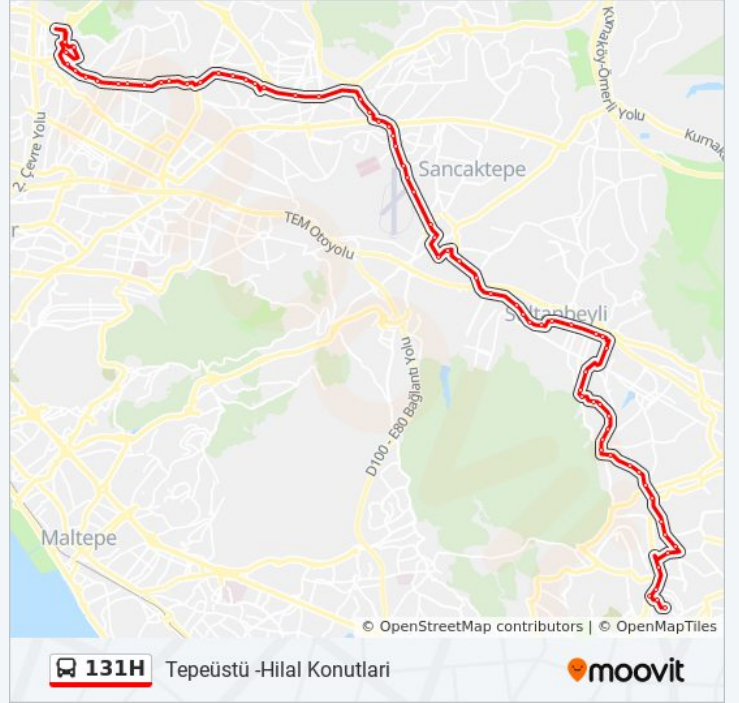

### 131H otobüs Bilgi

**Yön:** Tepeüstü -Hilal Konutlari

**Duraklar:** 68

**Yolculuk Süresi:** 89 dk

**Hat Özeti:**

Necip Fazil Metro - Sultanbeyli Yönü  
Kemerdere Köprülü Kavşak - Sarigazi Yönü  
Madenler  
Çamlık - Sarigazi Loj. Yönü  
Yalçın Sokak - Yenidoğan Yönü  
Gülbahçe Sokak - Sultanbeyli Yönü  
Meclis Mahallesi - Sultanbeyli Yönü  
Sancaktepe Kaymakamlığı - Yenidoğan Yönü  
Sarigazi Köyiçi - Son Durak Yönü  
60.Yıl Sarigazi Ortaokulu - Sultanbeyli Yönü  
Prof.Dr.Feriha Öz Hastanesi - Son Durak Yönü  
Kuğu Sokak / Sultanbeyli Yönü  
Altınordu Caddesi / Sultanbeyli Yönü  
Babürşah Caddesi - Sultanbeyli Yönü  
Samandira Kültür Merkezi - Sultanbeyli Yönü  
Samandira - Sultanbeyli Yönü  
Sardunya Evleri - Sultanbeyli Yönü  
Bakkal - Son Durak Yönü  
Şehit Selim Topal - Sultanbeyli Yönü  
Hasanpaşa - Sultanbeyli Yönü  
Otoban Çikişi - Son Durak Yönü  
Mescidi Aksa Camii - Son Durak Yönü  
Dumlupınar - Sultanbeyli Peronlar Yönü  
Fatih Sultan Mehmet Mezarlığı - Son Durak Yönü  
Çiftlik - Sultanbeyli Yönü  
Sultanbeyli Merkez - Sultanbeyli Yönü  
Sultançeşme - Sultanbeyli Yönü  
Güneş Caddesi - Sultanbeyli Yönü  
Fetih Sokak - Pendik Yönü  
Çayırhan Sokak - Sultanbeyli Yönü  
Olgun Sokak - S.Beyli 131 Yönü  
Şehit Murat Çelikhasi - Sultanbeyli Yönü  
Mevlana Camii - S.Beyli 131 Yönü