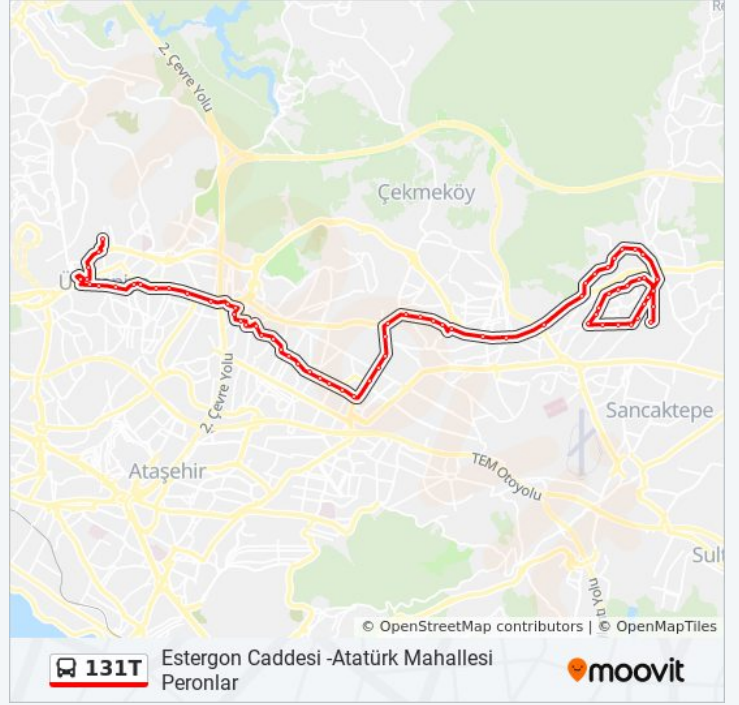

Çakmak Merkez Camii - Çakmak Çamlık Mh. Yönü

Ağaoğlu Sokak - Üsküdar Yönü

Fatih İlkokulu - İkbal Caddesi Yönü

Ümraniye İtfaiye - Ümraniye Yönü

Eski Kadıköy Yolu Caddesi - İmes 14es Yönü

Gençtürk Sokak - İmes 14es Yönü

İstikbal Sokak - İmes 14es Yönü

Tev Zahide Zehra Garing Ortaokulu - İmes Yönü

Öztekin Caddesi 116

Ümraniye Sgk. - İmes 320 Yönü

Erol Sokak - İmes Yönü

Çetin Caddesi - İmes (14es- 320) Yönü

Selçuk Ecza 50.Yil Ortaokulu - Ferhatpaşa 320 Yönü

Sanayi Caddesi - İmes 320 Yönü

Tavukçuyolu Çikişi - İmes 14es-320 Yönü

İ.M.E.S. - Sarigazi Yönü

Modoko - Sarigazi Yönü

Yukari Dudullu - Sultanbeyli Yönü

Dudullu - Sultanbeyli Yönü

Necip Fazil Kisakürek - Sultanbeyli Yönü

Çekmeköy Sapağı - Sarigazi Yönü

Mustafa Vasif Karşilgil İlkokulu - Sultanbeyli Yönü

Kemerdere - Sultanbeyli Yönü

Necip Fazil Metro - Sultanbeyli Yönü

Kemerdere Köprülü Kavşak - Sarigazi Yönü

Çekmeköy Metro - Yenidogan Yönü

Çamlık - Sarigazi Loj. Yönü

Sancaktepe Kavşağı - Alemdağ Yönü

Halit Bin Velit Camii - Alemdağ Yönü

Seymenler - Nişantepe Yönü

Güngören - Nişantepe Yönü

Sinan Sokak - Nisantepe Yönü