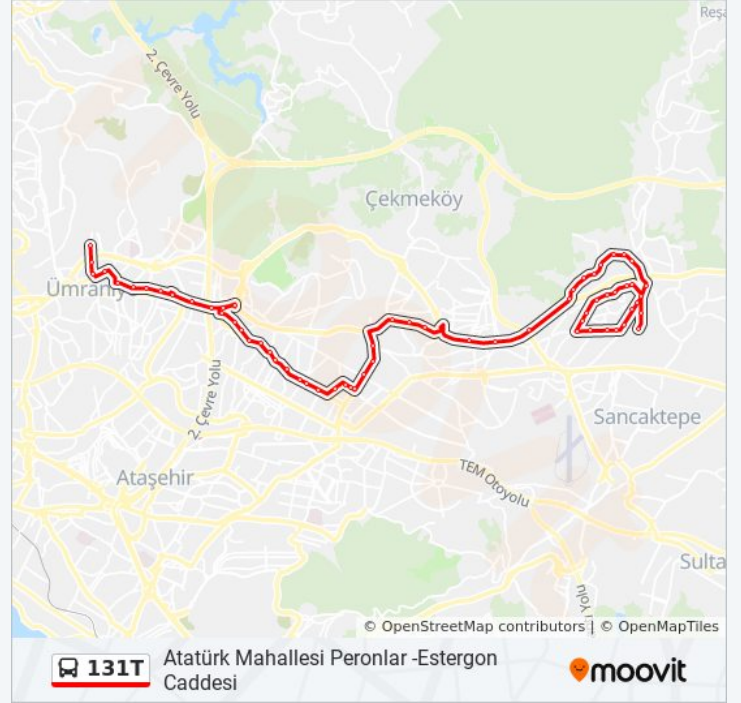

Anadolu Lisesi - Ümraniye Yönü

Yenidoğan Sapağı - Kadiköy Yönü

Taşdelen - Kadiköy Yönü

Sultançiftliği - Kadiköy Yönü

Sinan Sokak - Kadiköy Yönü

Güngören - Ümraniye Yönü

Seymenler - Kadiköy Yönü

Halit Bin Velit Camii - Üsküdar 14a-522 Yönü

Sancaktepe Kavşağı - Üsküdar Yönü

Çamlık - Ümraniye Yönü

Çekmeköy Metro - Ümraniye Yönü

Necip Fazıl Metro - Kadiköy Yönü

Mustafa Vasif Karşlıgil İlkokulu - Kadiköy Yönü

Çekmeköy Sapağı - Ümraniye Yönü

Dudullu - Kadiköy Yönü

Yukarı Dudullu - Kadiköy Yönü

Modoko - Kadiköy Yönü

İ.M.E.S.

Keyap - Ümraniye Yönü

Modoko Girişi - Ümraniye Yönü

Keyap Caddesi - Üsküdar 320 Yönü

Selçuk Ecza 50.Yıl Ortaokulu - Üsküdar Yönü

Çetin Caddesi - Üsküdar 14es 320 Yönü

Erol Sokak - Üsküdar Yönü

Ümraniye Sgk. - Üsküdar 320 Yönü

Tavukçuyolu Caddesi - Üsküdar Yönü

Tev Zahide Zehra Garing Ortaokulu - Üsküdar
14es.320 9d Yönü

İstikbal Sokak - Üsküdar 14es Yönü

Gençtürk Sokak - Üsküdar 14es Yönü

Eski Kadiköy Yolu Caddesi - Üsküdar Yönü

Çakmak Spor Tesisleri - Üsküdar 13a Yönü

Çakmak Merkez Camii - Üsküdar 13a Yönü