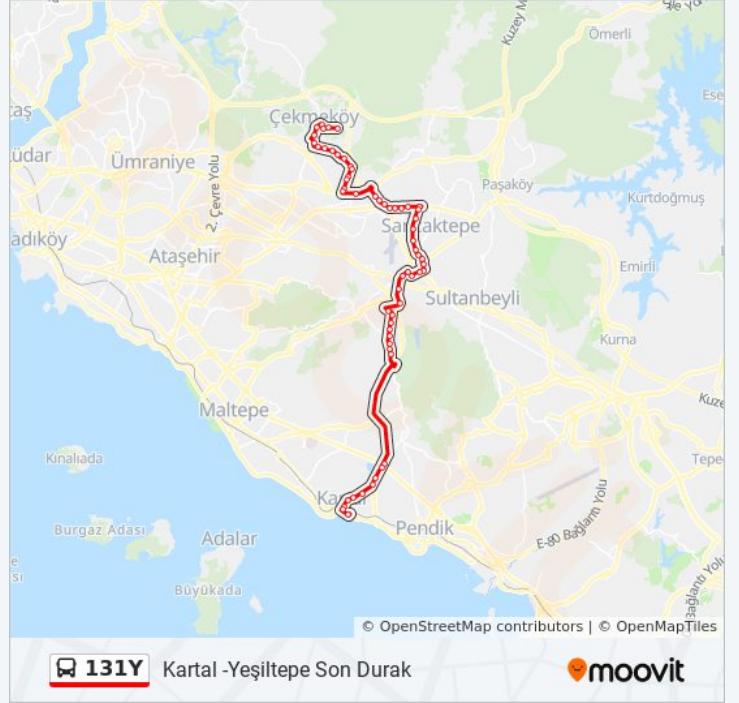

Kizilay Caddesi - Sultanbeyli Yönü

Kafiye Sokak - Samandira Yönü

Samandira - Sultanbeyli Yönü

Samandira Merkez Metro - Üsküdar Yönü

Samandira - Ümraniye Yönü

Samandira Mesleki Ve Teknik Anadolu Lisesi - Üsküdar Yönü

Samandira Kiz Anadolu İmam Hatip Lisesi - Ümraniye Yönü

Sancaktepe Belediyesi - Ümraniye Yönü

Sevenler Caddesi - Altunizade Yönü

Şehit Er Hasan Genç İlkokulu - Ümraniye Yönü

Stad Sokak - Ortadağ Yönü

Halife Caddesi - Altunizade Yönü

Ufuk Caddesi - Kadiköy Yönü

Ebru Sokak - Kadiköy Yönü

Sarigazi Pazar Yeri - Kadiköy Yönü

Sarigazi Atatürk Caddesi - Ümraniye Yönü

Sarigazi Merkez - Kadiköy Yönü

Eski Ankara Caddesi - Ümraniye Yönü

Meclis Mahallesi - Kadiköy Yönü

Gülbahçe Sokak - Kadiköy Yönü

Çamlık - Ümraniye Yönü

Çekmeköy Metro - Şahinbey Yönü

Şahinbey Caddesi - S.Sahinbey Yönü

Pazaryeri - S.Sahinbey Yönü

Erciyes Sokak - S.Sahinbey 14çk Yönü

Şahinbey Atatürk Caddesi - Sahinbey Yönü

Öğretmenler Sitesi - Sahinbey Yönü

Güven Sitesi - S.Sahinbey Yönü

Bariş Yolu Caddesi - Yeşiltepe Yönü

Yeşil Bahçe Caddesi - Meslek Yüksek Okulu Yönü

Özdil Sokak - Üsküdar Yönü