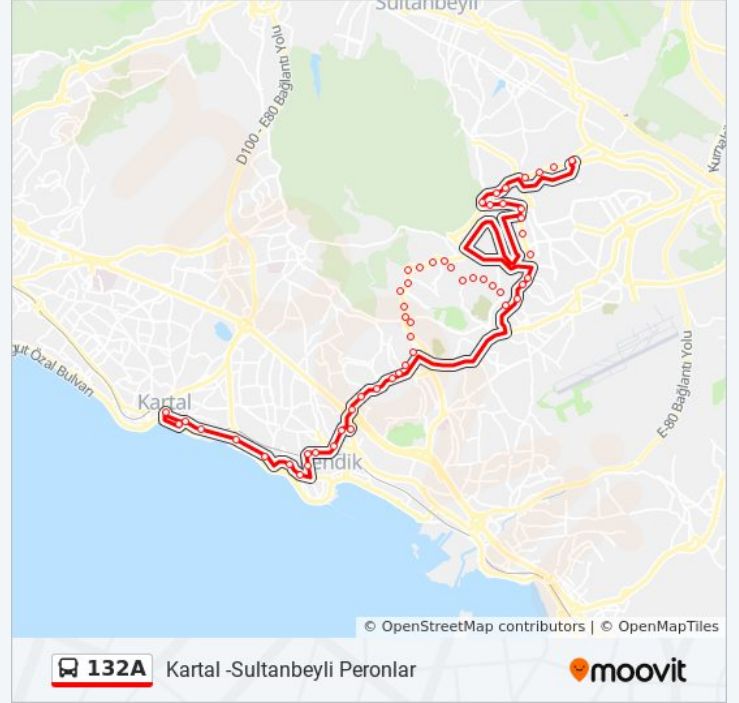

Ugetam - Yenişehir Yönü

Yahya Kemal Beyatli - Yenisehir Yönü

Gedik Üniversitesi Spor Bilimleri Fakültesi - Yenişehir Yönü

Aliya İzzet Begoviç Camii - Yenisehir Yönü

Cahit Zarifoğlu Caddesi - Sultanbeyli Yönü

Çamlık İsmek - Sultanbeyli Yönü

Abdurrahman Gürses Anadolu İmam Hatip Lisesi - (Son Durak) Yönü

Küre Sokak - Sultanbeyli Yönü

Menekşe Sitesi - Sultanbeyli Yönü

Bahar Sokak

Şehit Hikmet Efendi Caddesi - Sultanbeyli Yönü