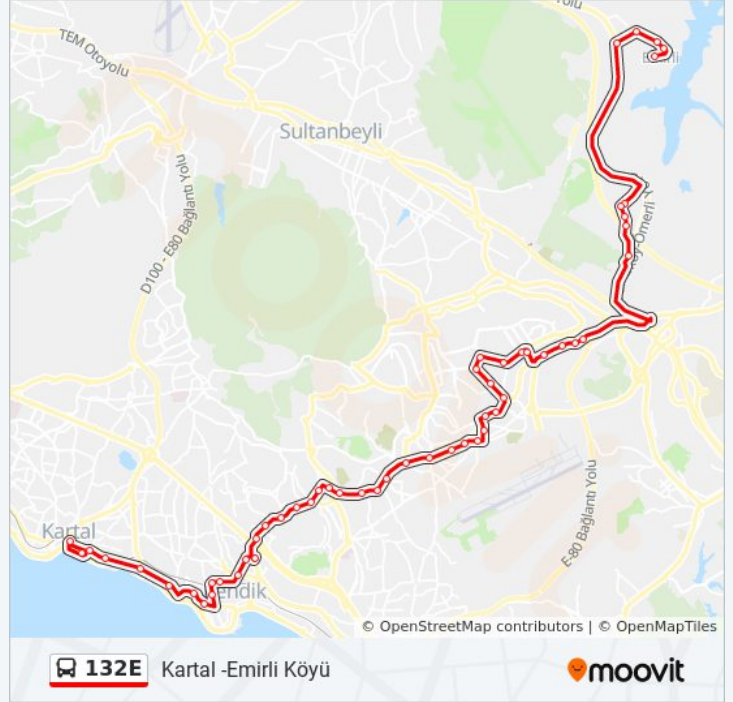

132E otobüs Bilgi

Yön: Kartal -Emirli Köyü

Duraklar: 56

Yolculuk Süresi: 80 dk

Hat Özeti:

Şeyhli - Harmandere Yönü

Kader Sokak - Harmandere Yönü

Kurtköy İsmek - Harmandere Yönü