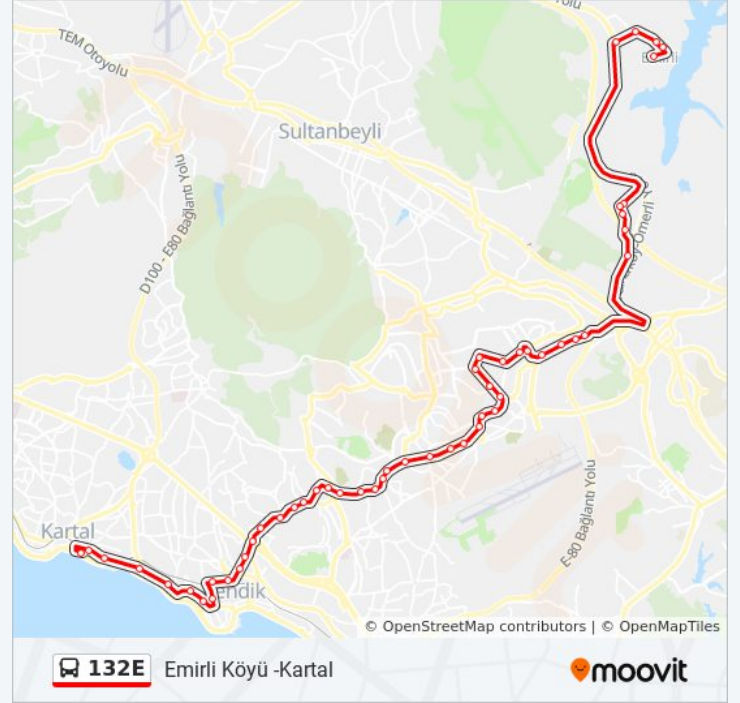

Varış yeri: Kartal -Emirli Köyü

56 durak

[HAT SAATLERİNİ GÖRÜNTÜLE](#)

- Kartal - 4. Peron Yönü
- Çarşı
- Bülent Ecevit Kültür Merkezi - Pendik Yönü
- Hava Evleri - Pendik Yönü
- Yunus
- Posta Dağıtım Merkezi - Pendik Yönü
- Veteriner Araştırma - Pendik Yönü
- Pendik Anadolu Lisesi - Pendik Yönü
- Palmiye 1 - Kaynarca Yönü
- Pendik Devlet Hastanesi - Pendik Köprüsü Yönü
- Sancak Köprüsü - Pendik Köprüsü Yönü
- Pendik Yht İstasyonu - Sabiha Gökçen Havalimani Yönü
- Adnan Menderes Bulvarı - Kurtköy Yönü
- Sanayi Sitesi - Kurtköy Yönü
- Zümrüt Caddesi - Pendik Köprüsü Yönü
- Pendik Köprüsü - Ankara Cd Yönü
- Taşlibayır - Kurtköy Yönü
- Toprakyol - Harmandere Yönü
- Öğrenci Yurdu - Harmandere Yönü
- Üçevler - Kurtköy Yönü
- Velibaba Sapağı - Fatih Mah. Yönü
- Egemen Sokak - Fatih Mahallesi Yönü
- Arif Özçelik - Harmandere Yönü
- Bülbül Sokak - Fatih Mah. Yönü
- Ankara Caddesi / Kurtköy Yönü
- Meslek Lisesi - Parseller Yönü
- Yayalar Metro - Harmandere Yönü
- Gedik Üniversitesi - Harmandere 16k-132 Yönü