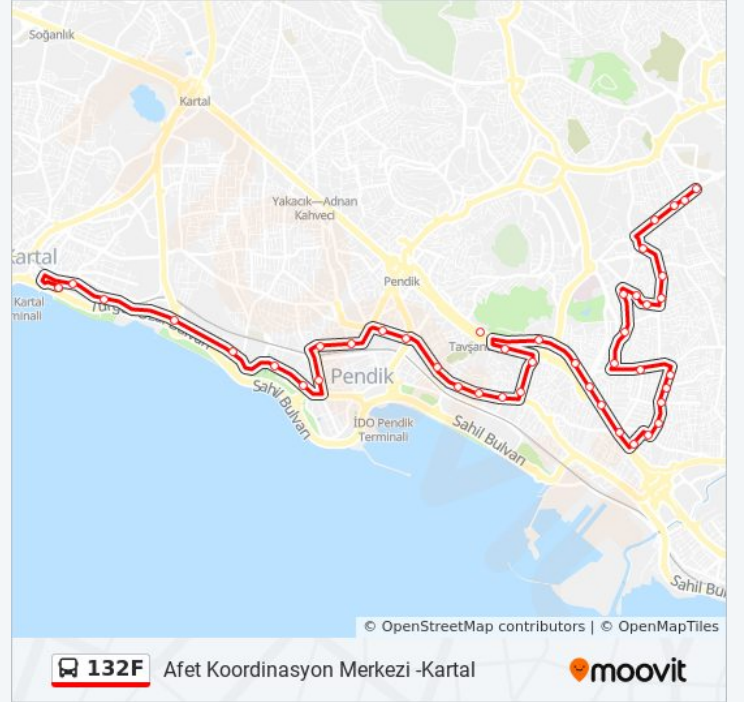

Cemile opuroęlu Ortaokulu - Son Durak 132f
Yönü

Rihtim Sokak - Kartal Yönü

Esenler / Pendik Yönü

Yavuz Selim Camii / Kartal Yönü

Şehit Yalçın Aran - Kartal Yönü

Namik Kemal Sokak - Kartal Yönü

Arslanbey - Pendik 132f Yönü

Fevzi akmak Mahallesi - Kartal Yönü

Fatih Camii - Kartal Yönü

Şevket Sabancı Anadolu Lisesi - Pendik 132f
Yönü

Kaynarca Merkez Camii - Kartal Yönü

Park / Pendik 133k Yönü

Emniyet Sokak - Pendik Yönü

Misaki Milli Caddesi - Kartal Yönü

Çamçeşme Muhtarlığı - Kartal Yönü

Çamçeşme / Kartal Yönü

Yemek Sitesi / Pendik 133k Yönü

Pendik Ağız Ve Diş Saęlığı Hastanesi - Pendik
133k Yönü

İsmek / Pendik Yönü

Kaynarca - Pendik Yönü

Tevfik İleri Caddesi / Kartal Yönü

Akdeniz Caddesi / Kartal 132v Yönü

Tavşantepe Metro / Kadıköy Yönü

Karadeniz Caddesi / Tuzla Yönü

Bahattin Veled Caddesi - Pendik 133k Yönü

Tevfik İleri İlkokulu - Kartal Yönü

Denizpark Sitesi / Kartal Yönü

Kaynarca Parkı / Kartal Yönü

Aydınlı Caddesi - Pendik Yönü

Pendik Emniyet Müdürlüğü / Kartal Yönü

Mostar Kavşaęı / Kadıköy Yönü

Cumartesi

07:00 - 20:00

Pazar

08:30 - 16:25

132F otobüs Bilgi

Yön: Pendik Mesleki Ve Teknik Anadolu Lisesi -
Kartal

Duraklar: 46

Yolculuk Süresi: 52 dk

Hat Özeti: