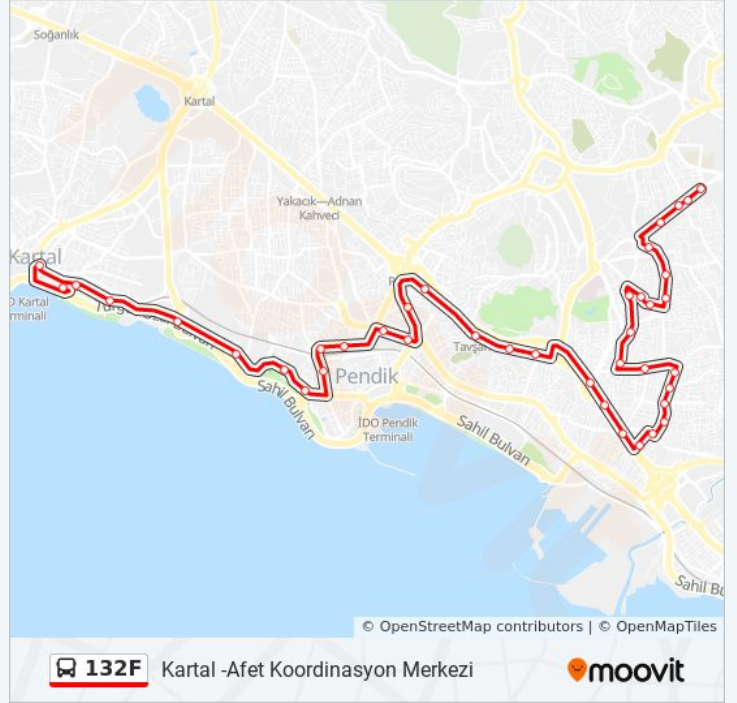

Esenler / Y.Krdz Koop. Yönü

Rıhtım Sokak / Sultanbeyli Yönü

Cemile Çopuroğlu Ortaokulu - Son Durak 132f
Yönü

Fersah Sokak - Dönüş Yönü

Afet Koordinasyon Merkezi - Sondurak Yönü

Pendik Mesleki Ve Teknik Anadolu Lisesi - Cevizli
Peronlar Yönü