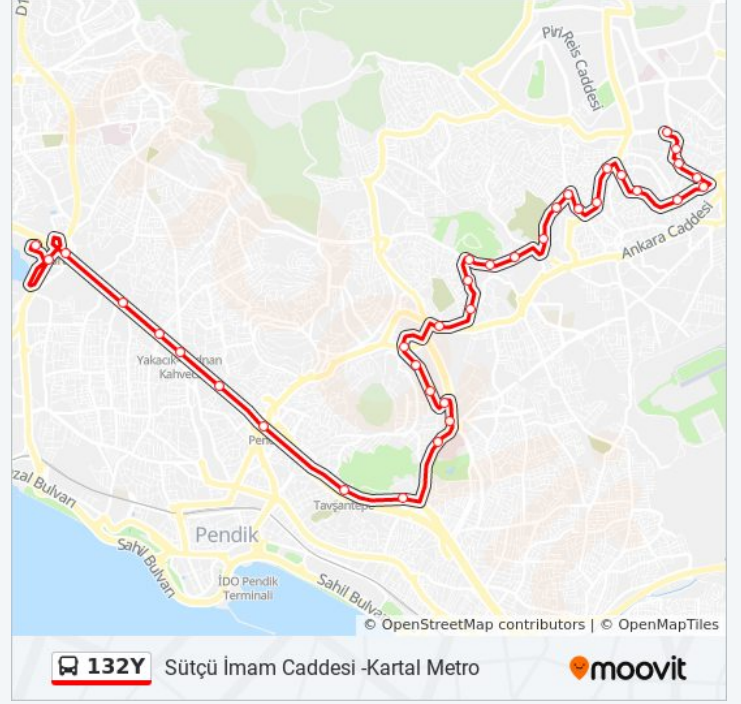

Selçuk Eraydın Anadolu İmam Hatip Lisesi - Kadıköy Yönü

Kartal Köprüsü - Kadıköy Yönü

Kartal Köprü Çıkışı - Kartal Yönü

Kartal Metro

Duraklar: 38

Yolculuk Süresi: 51 dk

Hat Özeti:

çevrimdışı bir PDF olarak mevcut. Canlı otobüs saatlerini, tren tarifelerini veya metro programlarını ve İstanbul konumundaki tüm toplu taşıma araçları için adım adım yol tariflerini görmek için [Moovit uygulamasını](#) sayfasını kullanın.