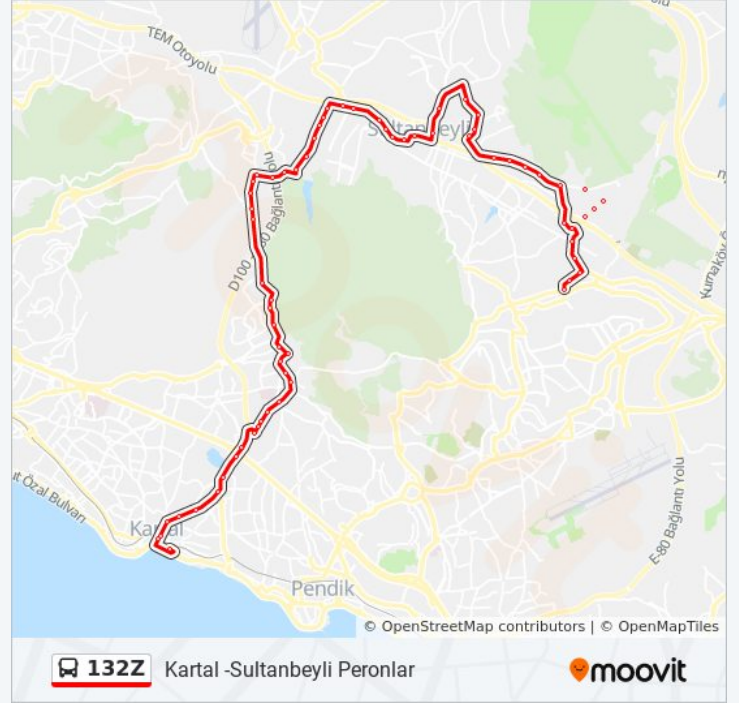

Uğur Mumcu Sitesi - Uğur Mumcu Yönü

Aydos Orman Parki - Uğur Mumcu Yönü

Aydos Mesire Yeri - Sarıgazi 132s Yönü

Büyükbakkalköy Caddesi - Sarıgazi Yönü

Nizamiye - Yenidoğan Yönü

Ortadağ - Sarıgazi Yönü

Yunus Emre Camii - Yenidoğan Yönü

Fatih Mahallesi - Sarıgazi Yönü

Fetih Sokak - Üsküdar Yönü

Zarafet Sokak - Sultanbeyli Yönü

Pehlivan Sokak - Sultanbeyli Yönü

Rüzgarlı Sokak - Kartal Yönü

Cansu Sokak - Sultanbeyli Yönü

Estergon Sokak - Sultanbeyli Yönü

Cengiz Topel İlkokulu - Sultanbeyli Yönü

Sağlık Ocağı - Sultanbeyli Yönü

Reis Sokak

Malkoçoğlu Caddesi - Kartal Yönü

Perran Kutman Sarıtaş İlkokulu - S.Beyli (132c) Yönü

Şehit Selim Topal - Sultanbeyli Yönü

Hasanpaşa - Sultanbeyli Yönü

Otoban Çikişi - Son Durak Yönü

Mescidi Aksa Camii - Son Durak Yönü

Dumlupınar - Sultanbeyli Peronlar Yönü

Fatih Sultan Mehmet Mezarlığı - Son Durak Yönü

Belediye Sapağı - Çiftlik Mah. Yönü

Yan Yol - Çiftlik Yönü

Lalezar Sokak - Sultanbeyli Yönü

Kaptan-I Derya - S.Beyli 131a Yönü

Mücahit Caddesi - Ümraniye Yönü

Barbaros Caddesi - Sondurak Yönü

Çağdaş Yaşam Türkan Tutumluer İlkokulu - Ümraniye Yönü