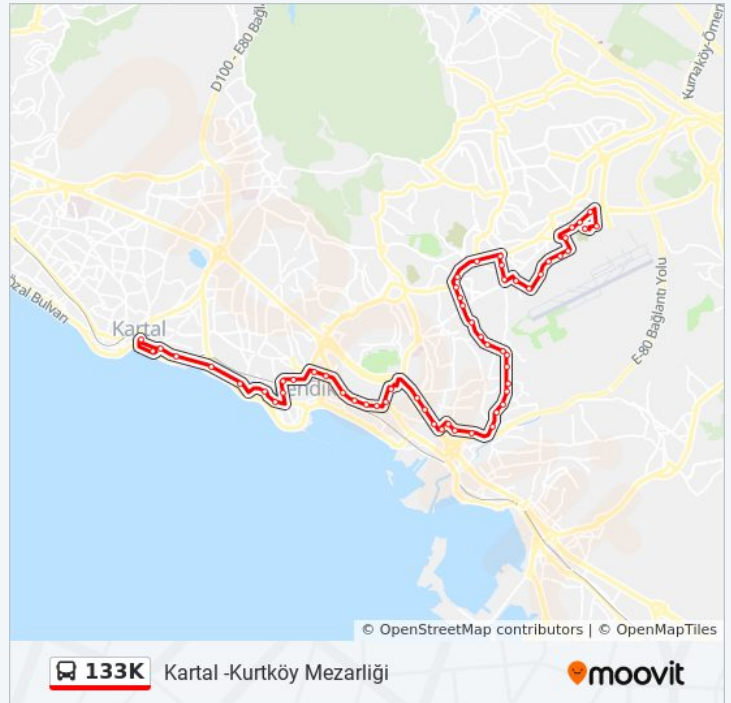

Hizir Reis Caddesi - Kartal Yönü

Yıldırım Beyazıt Caddesi - Kartal Yönü

Kanarya Caddesi - Kartal Yönü

Orhanlı Caddesi - Son Durak Yönü

Havaalani Kavşağı - Pendik Yönü

Millet Caddesi - Sultanbeyli Yönü

Kurtköy Garajı - Son Durak Yönü

Varış yeri: Kartal -Kurtköy Mezarlığı

59 durak

[HAT SAATLERİNİ GÖRÜNTÜLE](#)

Kartal - 4. Peron Yönü

Çarşı

Bülent Ecevit Kültür Merkezi - Pendik Yönü

Hava Evleri - Pendik Yönü

Yunus

Posta Dağıtım Merkezi - Pendik Yönü

Veteriner Araştırma - Pendik Yönü

Pendik Anadolu Lisesi - Pendik Yönü

Palmiye 1 - Kaynarca Yönü

Pendik Devlet Hastanesi - Pendik Köprüsü Yönü

Sancak Köprüsü - Pendik Köprüsü Yönü

Pendik Yht İstasyonu - Gebze Yönü

Gonca Sokak / Kaynarca Yönü

Mostar Kavşağı / Kaynarca Yönü

Pendik Emniyet Müdürlüğü - Kaynarca Yönü

Aydınlı Caddesi - Esenyalı Yönü

Kaynarca Parkı / Kaynarca Yönü

Denizpark Sitesi / Tuzla Yönü

Tevfik İleri İlkokulu - Kaynarca Yönü

Bahattin Veled Caddesi - Kavakpınar 133k Yönü

Kaynarca - Esenler Yönü

İsmek / Esenler Yönü

133K otobüs Saatleri

Kartal -Kurtköy Mezarlığı Güzergahı Saatleri:

Pazartesi	07:00 - 22:30
Salı	07:00 - 22:30
Çarşamba	07:00 - 22:30
Perşembe	07:00 - 22:30
Cuma	07:00 - 22:30
Cumartesi	06:40 - 21:45
Pazar	07:00 - 21:45

133K otobüs Bilgi

Yön: Kartal -Kurtköy Mezarlığı

Duraklar: 59

Yolculuk Süresi: 70 dk

Hat Özeti: