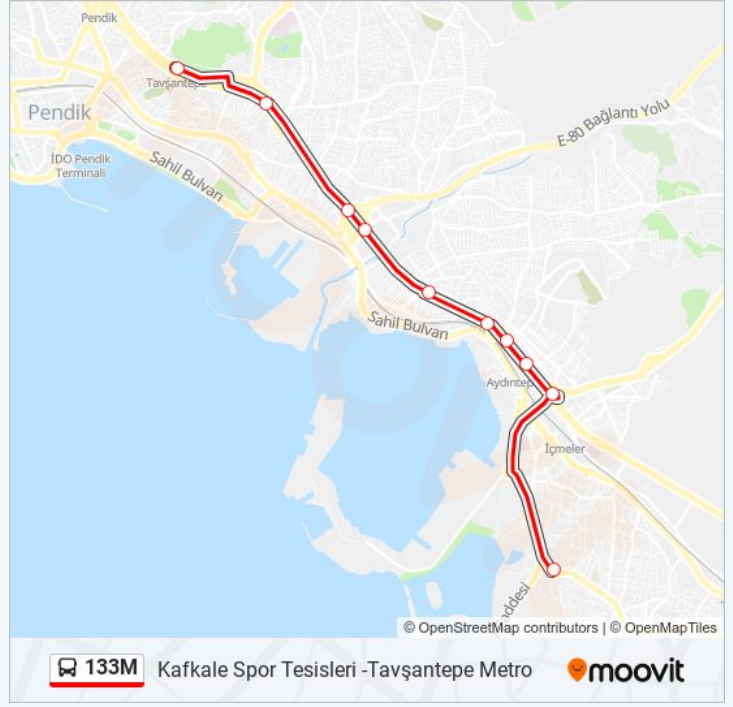

133M otobüs saatleri ve güzergah haritaları, moovitapp.com adresinde çevrimdışı bir PDF olarak mevcut. Canlı otobüs saatlerini, tren tarifelerini veya metro programlarını ve İstanbul konumundaki tüm toplu taşıma araçları için adım adım yol tariflerini görmek için [Moovit uygulamasını](#) sayfasını kullanın.

[Moovit Hakkında](#) • [MaaS Çözümleri](#) • [Desteklenen ülkeler](#) • [Mooviter Topluluğu](#)

© 2024 Moovit - Tüm Hakları Saklıdır

Canlı Varış Saatlerini Kontrol Et