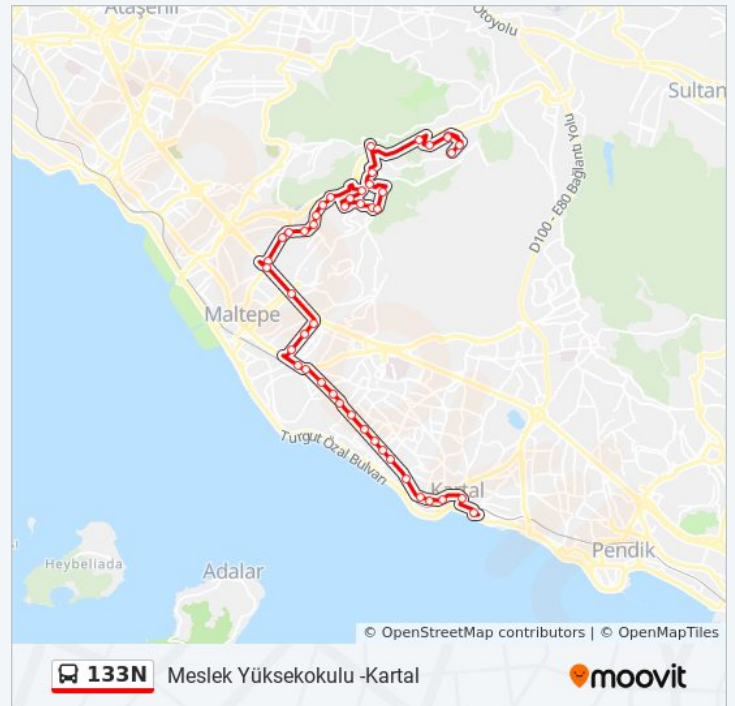

### 133N otobüs Bilgi

**Yön:** Meslek Yüksekokulu -Kartal

**Duraklar:** 46

**Yolculuk Süresi:** 67 dk

**Hat Özeti:**

Cevizli - Pendik Yönü

İstanbul Bölge Adliye Mahkemesi - Kartal Yönü

Yücel Sitesi - Pendik Yönü