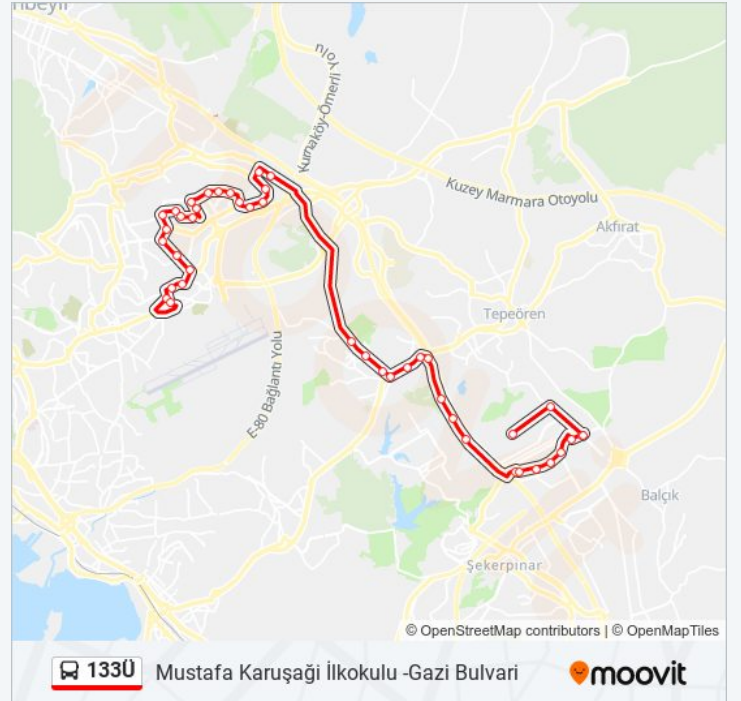

**133Ü otobüs Bilgi**

**Yön:** Mustafa Karuşağı İlkokulu -Gazi Bulvarı

**Duraklar:** 43

**Yolculuk Süresi:** 54 dk

**Hat Özeti:**

Orhanli Merkez - Tepeören Yönü

Orhanli Ortaokulu - Tepeören Yönü

Nakliyeciler Sitesi - Tepeören Yönü