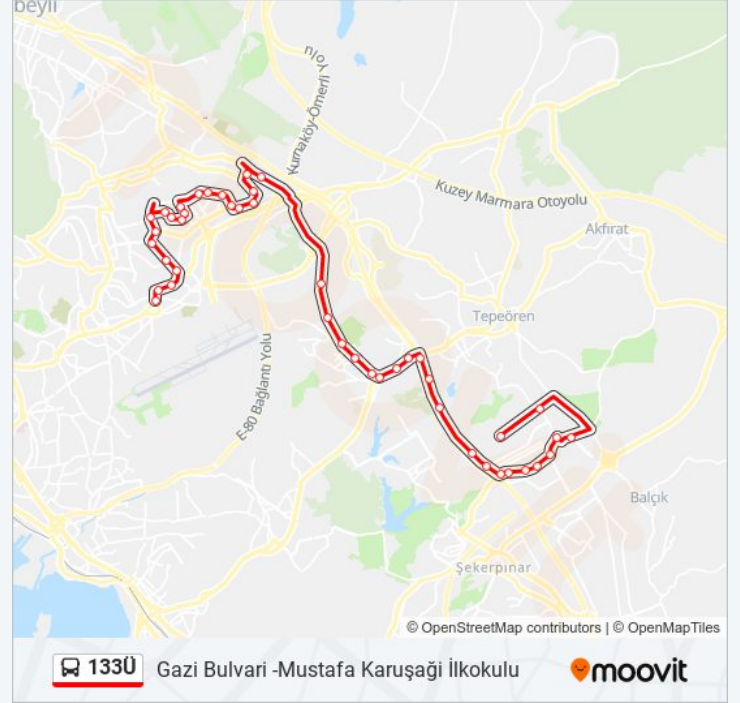

Hakiş Sitesi - Pendik Yönü

Alp Sitesi - Pendik Yönü

Sağlam Sitesi - Pendik Yönü

Bakü Caddesi - Pendik Yönü

Kurtköy İlkokulu - Pendik Yönü

Kanarya - Pendik Yönü

Kurtköy - Pendik Yönü

Mustafa Karuşağı İlkokulu - Pendik Yönü

133Ü

Gazi Bulvarı -Mustafa Karuşağı İlkokulu

moovit

**Variş yeri: Gazi Bulvarı -Pendik**

70 durak

[HAT SAATLERİNİ GÖRÜNTÜLE](#)

Gazi Bulvarı - Kartal Yönü

Teiaş Trafo Merkezi - Tepeören Yönü