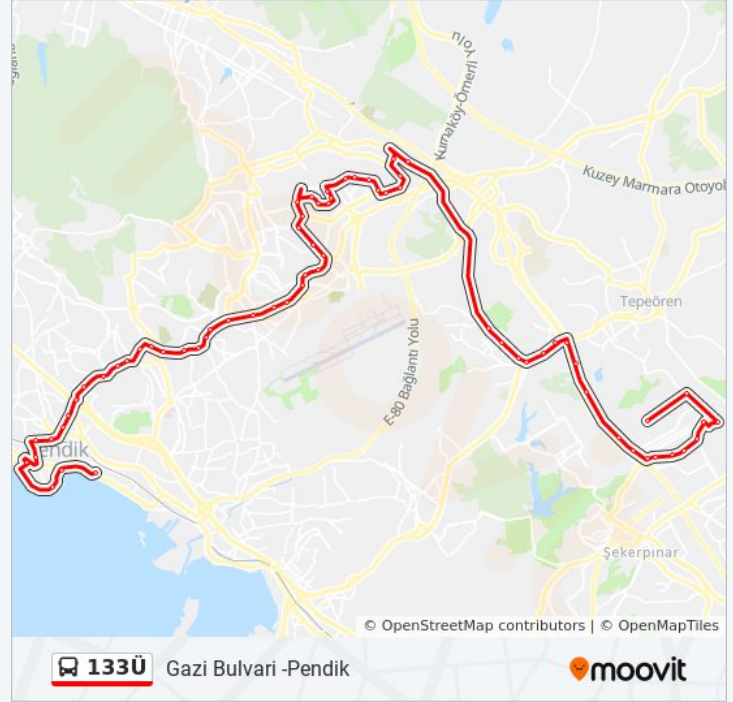

### 133Ü otobüs Bilgi

**Yön:** Gazi Bulvarı -Pendik

**Duraklar:** 70

**Yolculuk Süresi:** 109 dk

**Hat Özeti:**

Hakiş Sitesi - Pendik Yönü

Alp Sitesi - Pendik Yönü

Sağlam Sitesi - Pendik Yönü