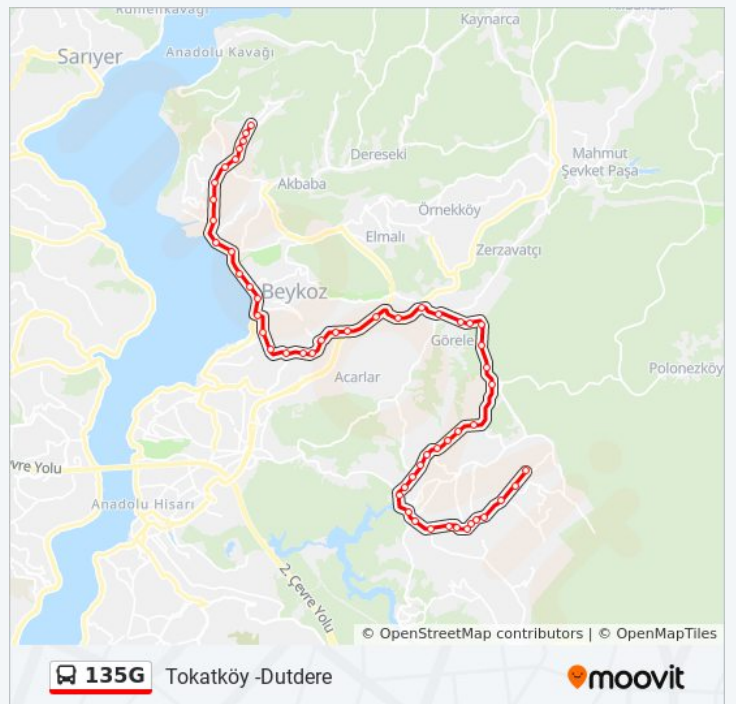

135G otobs Bilgi

Yn: Tokatky -Dutdere

Duraklar: 63

Yolculuk Sresi: 69 dk

Hat zeti:

Bahar Sokak - Görele Mh. Yönü

B Kapisi - Karlitepe Yönü

Acarlar Mahalle Muhtarlığı - Çavuşbaşı Yönü