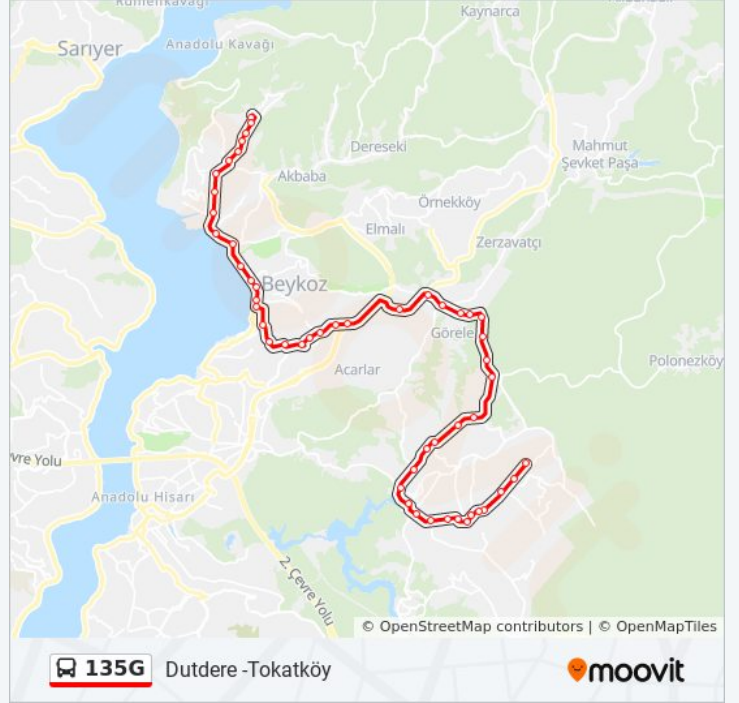

Beykoz Korusu / Beykoz Yönü

Beykoz / Ortaçeşme Yönü

Yalıköy - Ortaçeşme Yönü

Kundura Fabrikası - Ortaçeşme Yönü

Çayır Caddesi - Ortaçeşme Yönü

Ortaçeşme - Dereseki Yönü

Yuşa Yolu - Tokatköy Yönü

Beykoz Boğaziçi Anadolu İmam Hatip Lisesi -