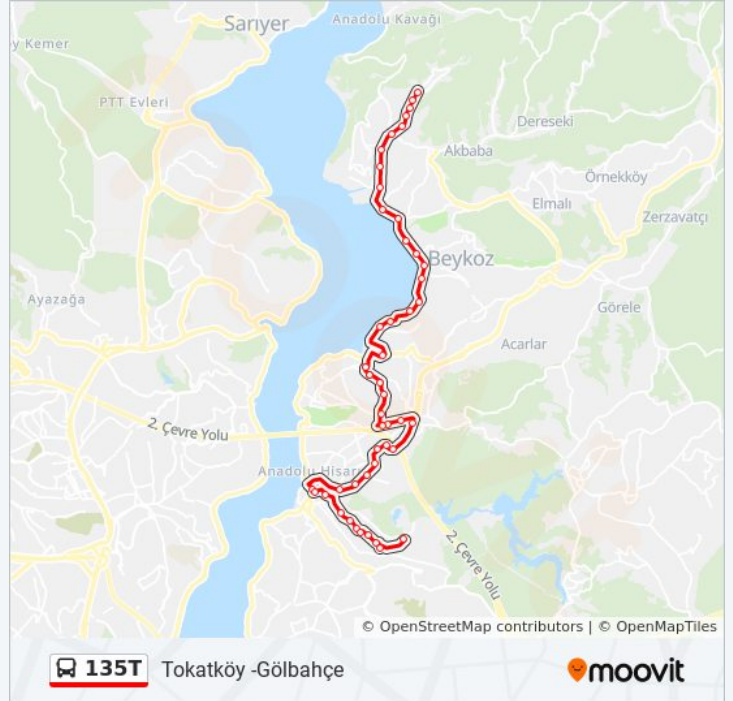

Ortaçeşme - Üsküdar Yönü

Çayir Caddesi - Beykoz Yönü

Kundura Fabrikası - Beykoz Yönü

Yalıköy - Beykoz Yönü

Beykoz / Üsküdar Yönü

Beykoz Korusu / Üsküdar Yönü

Beykoz Belediyesi / Üsküdar Yönü

Gümüşsuyu Mahallesi - Üsküdar Yönü

Saip Molla Caddesi - Üsküdar Yönü

Beykoz Devlet Hast. / Üsküdar Yönü

Paşabahçe - Üsküdar Yönü

İbb Beykoz Sosyal Tesisleri - Üsküdar Yönü

Burun Bahçe - Üsküdar Yönü

Dedeoğlu Köprüsü - Üsküdar Yönü

Çubuklu Muhtarlığı - Kavacik 15ty Yönü

Kireçocağı - Kavacik Yönü

Çubuklu Muhtarlığı - Kavacik 15ty Yönü

Kireçocağı - Kavacik Yönü

Taşocağı - Yeni Mah.15ty Yönü

Ahmet Hamdi Akseki Camii - Kavacik 15ty Yönü

Ozanlar - Üsküdar Yönü

Özgür Caddesi - Kavacik Yönü

Şehit Mustafa Yazici Parki - Kavacik Yönü

Şehit Hasan Kaya - Kavacik Yönü

Kavacik Mezarlık

Kavacik Sapağı - Anadolu Hisari Yönü

Kavacik - Anadolu Hisari Yönü

Atatürk Caddesi - Üsküdar Yönü

Göksu Evleri - Üsküdar Yönü

Bloklar - Üsküdar Yönü

Göztepe - Üsküdar 15m Yönü

Ahmet Mithat Efendi Kültür Merkezi - Üsküdar Yönü

135T otobüs Bilgi

Yön: Tokatköy -Gölbahçe

Duraklar: 50

Yolculuk Süresi: 55 dk

Hat Özeti: