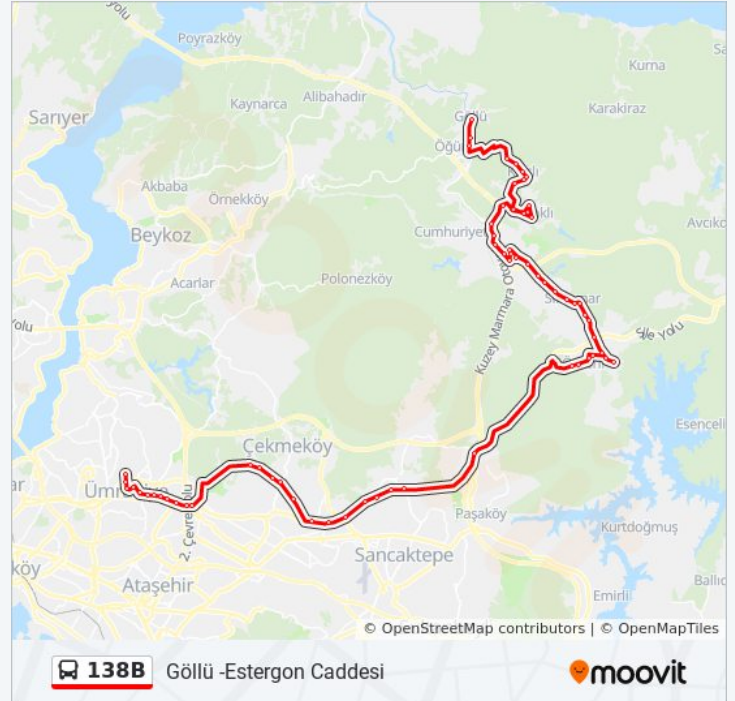

138B otobüs Bilgi

Yön: Göllü -Estergon Caddesi

Duraklar: 67

Yolculuk Süresi: 130 dk

Hat Özeti:

Koçullu Merkez - Ümraniye Yönü

Koçullu Sapağı - Ümraniye Yönü

Baraj Yolu Sapağı - Ümraniye Yönü