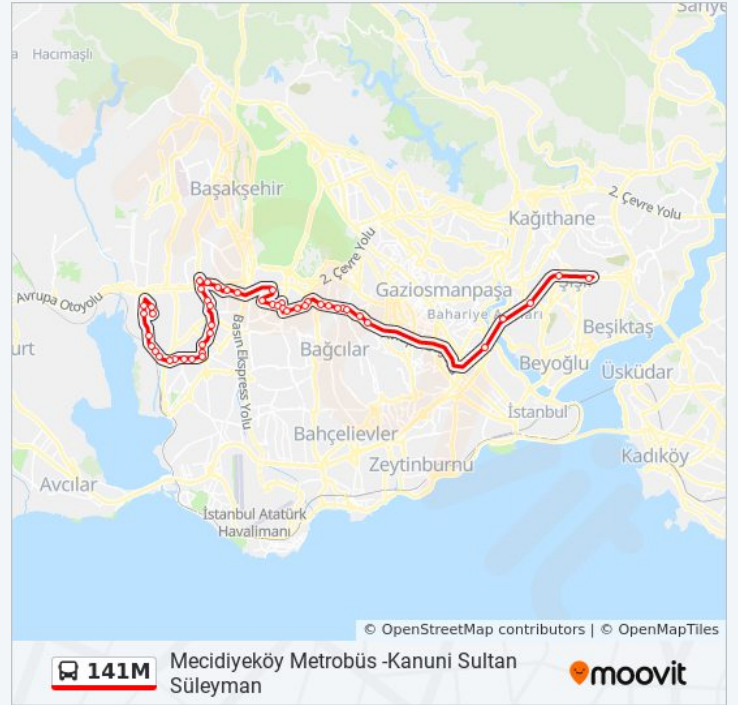

06:10 - 23:30

141M otobüs Bilgi

Yön: Mecidiyeköy Metrobüs -Kanuni Sultan Süleyman

Duraklar: 48

Yolculuk Süresi: 77 dk

Hat Özeti:

Halkali Polis Merkezi - Kss Hastanesi Yönü

Avrupa Konutlari 3 - Bakirköy Yönü