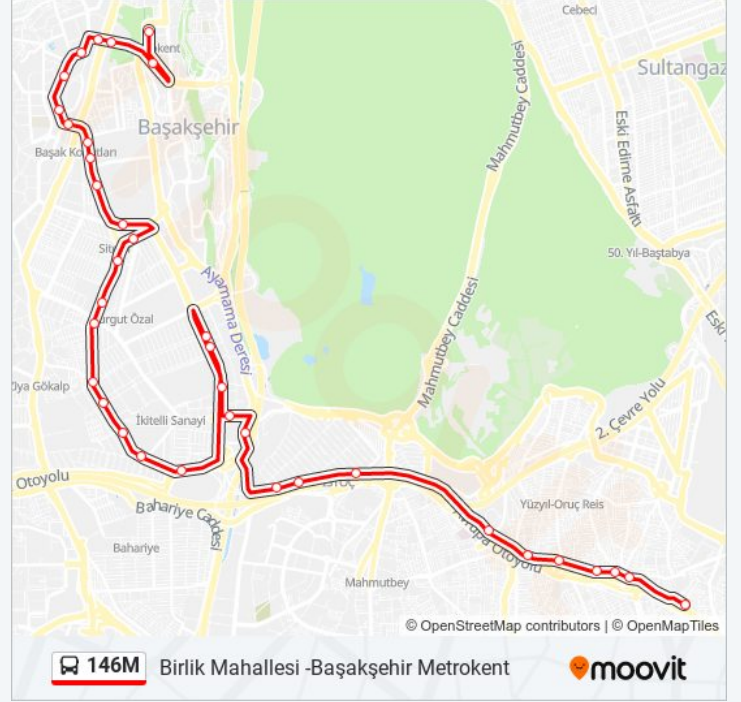

Başakşehir Polis Merkezi - Deprem Konutları Yönü

Başakşehir Metrokent - Son Durak Yönü

146M otobüs Bilgi

Yön: Birlik Mahallesi -Başakşehir Metrokent

Duraklar: 36

Yolculuk Süresi: 48 dk

Hat Özeti:

Variş yeri: Mecidiyeköy Metrobüs -Başakşehir Metrokent