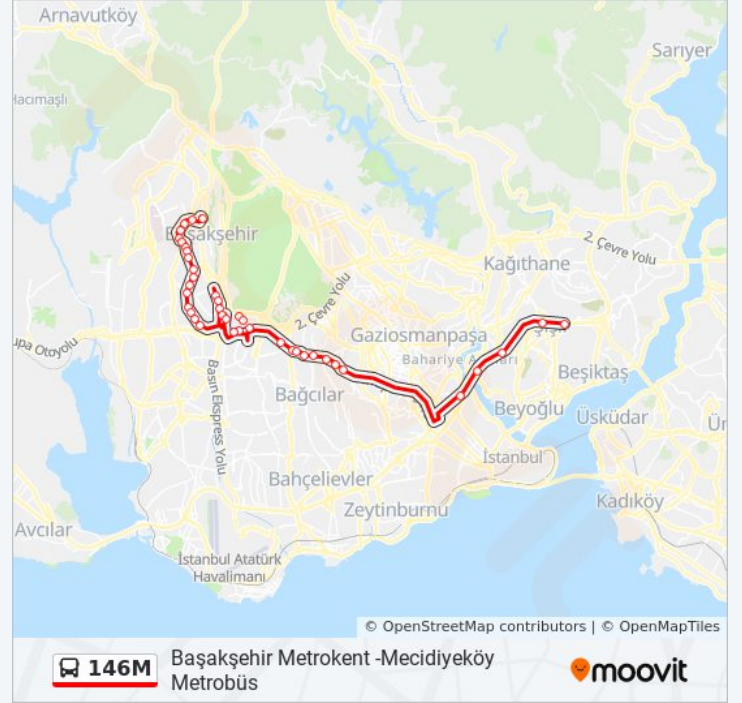

Variş yeri: Birlik Mahallesi -Başakşehir Metrokent

36 durak

[HAT SAATLERİNİ GÖRÜNTÜLE](#)

Birlik Mahallesi - İstoç Yönü

Uludağ Caddesi - İstoç Yönü

Gazi Caddesi - Başakşehir Yönü

Oruçreis - Başakşehir Yönü

Yüzyıl Köprüsü - İstoç Yönü