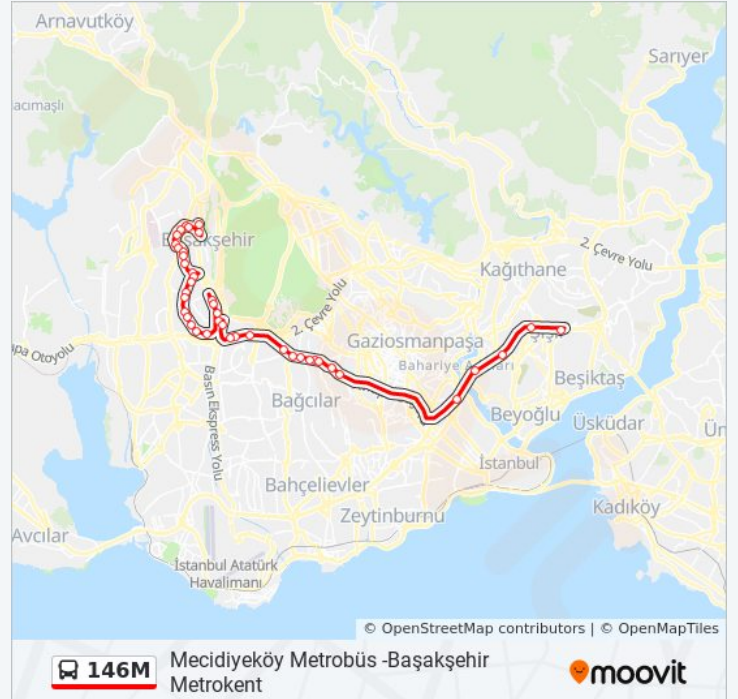

Duraklar: 42

Yolculuk Süresi: 74 dk

Hat Özeti:

Sanayi Ticaret Müdürlüğü - Basakşehir Yönü

Atatürk Sanayi Sitesi - Maskoo-B.Şehir Yönü

9.Cadde - Başakşehir Yönü

Fatih Sanayi Sitesi

Dökümcüler Sitesi - İstoç-Başakşehir Yönü