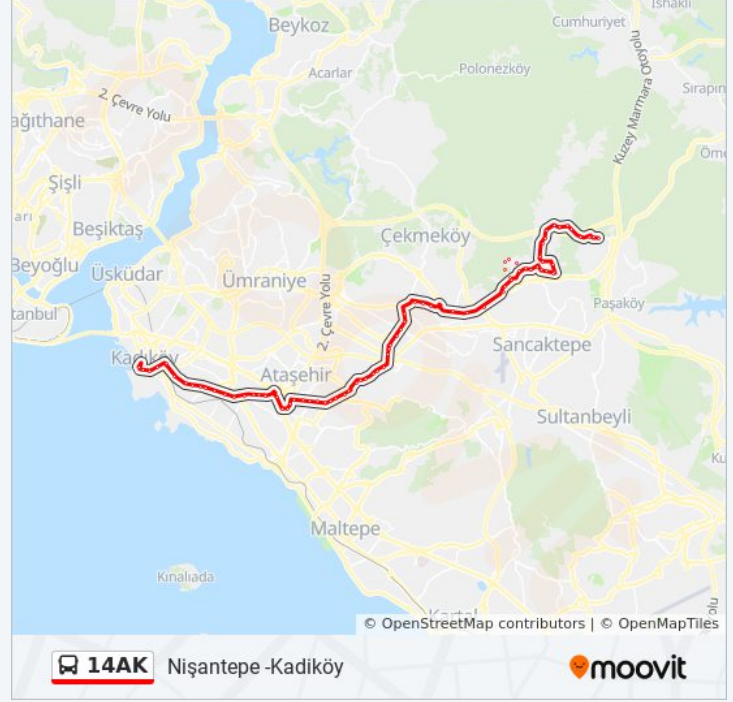

Çamlar - Kadiköy Yönü

Çatalmeşe - Kadiköy Yönü

214.Sokak - Kadiköy Yönü

Çatalmeşe Muhtarlığı - Ümraniye Yönü

Alemdağ - Kadiköy Yönü

Saray Caddesi - Kadiköy Yönü

Turgut Özal Caddesi - Kadiköy Yönü

Çekmeköy Devlet Hastanesi - Kadiköy Yönü

65.Sokak - Kadiköy Yönü

Haci Fatma Talip Kahraman Camii - Kadiköy Yönü

Mehmet Akif Ersoy İlkokulu - Üsküdar Yönü

Papatya - Kadiköy Yönü

Kevser Camii - Kadiköy Yönü

Kuran Kursu Caddesi - Kadiköy Yönü

Ekşioğlu Mahallesi - Kadiköy Yönü

Yenidoğan Sapağı - Kadiköy Yönü

Taşdelen - Kadiköy Yönü

Atatürk Caddesi

Sultançifliği İlköğretim Okulu - Üsküdar Yönü

Valide Sultan Sokak - Üsküdar Yönü

Valide Sultan Mezarlığı - Üsküdar Yönü

Destan Sokak - Üsküdar Yönü

Mehmet Akif Ersoy Caddesi

Güngören - Ümraniye Yönü

Seymenler - Kadiköy Yönü

Halit Bin Velit Camii - Üsküdar 14a-522 Yönü

Sancaktepe Kavşağı - Üsküdar Yönü

Çamlık - Ümraniye Yönü

Çekmeköy Metro - Ümraniye Yönü

Necip Fazıl Metro - Kadiköy Yönü

Mustafa Vasif Karsligil İlkokulu - Kadiköy Yönü

Çekmeköy Sapağı - Ümraniye Yönü

Dudullu - Kadiköy Yönü

Pazar

08:20 - 15:40

14AK otobüs Bilgi

Yön: Nişantepe -Kadiköy

Duraklar: 79

Yolculuk Süresi: 98 dk

Hat Özeti: