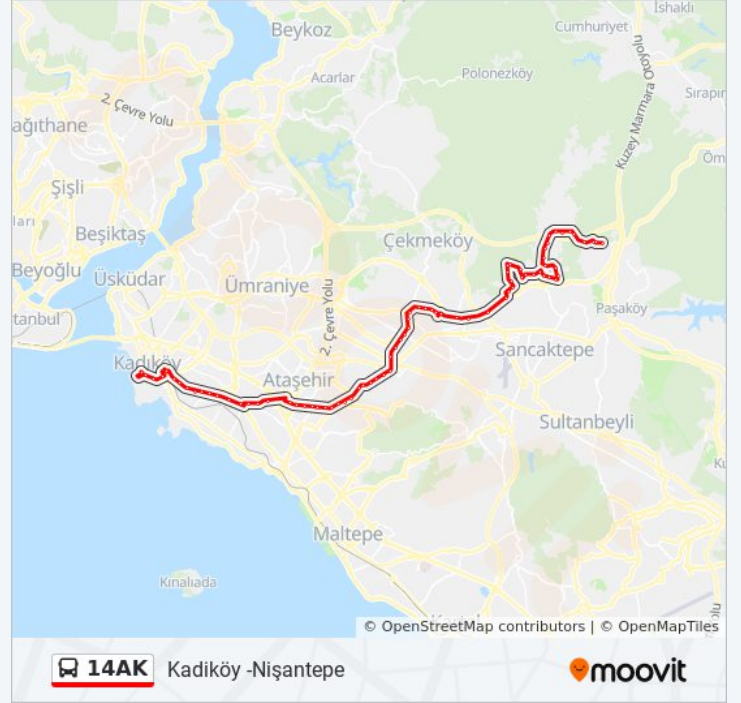

Sancaktepe Kavşağı - Alemdağ Yönü

Halit Bin Velit Camii - Alemdağ Yönü

Seymenler - Nişantepe Yönü

Güngören - Nişantepe Yönü

Mehmet Akif Ersoy Caddesi - Nişantepe Yönü

Destan Sokak - Nişantepe Yönü

Valide Sultan Mezarlığı - Nişantepe Yönü