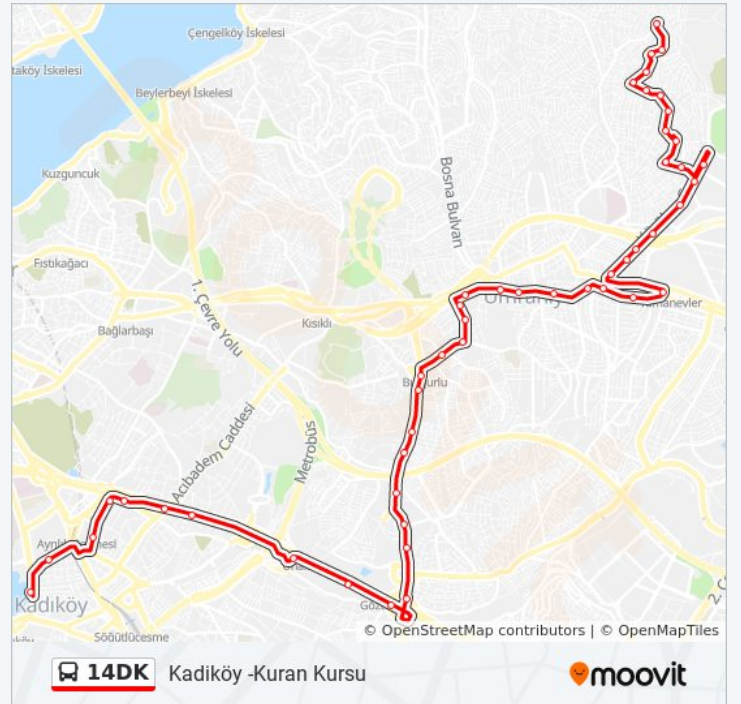

Yolculuk Süresi: 51 dk

Hat Özeti:

Ümraniye - Sarigazi Yönü

Ümraniye Son Durak - Sarigazi Yönü

75.Yıl Cumhuriyet Mesleki Ve Teknik Anadolu
Lisesi - Sarigazi Yönü

Atakent. - Küçüksu Yönü

Şehit Onur Kiliç - K.K.Bekir Mah. Yönü