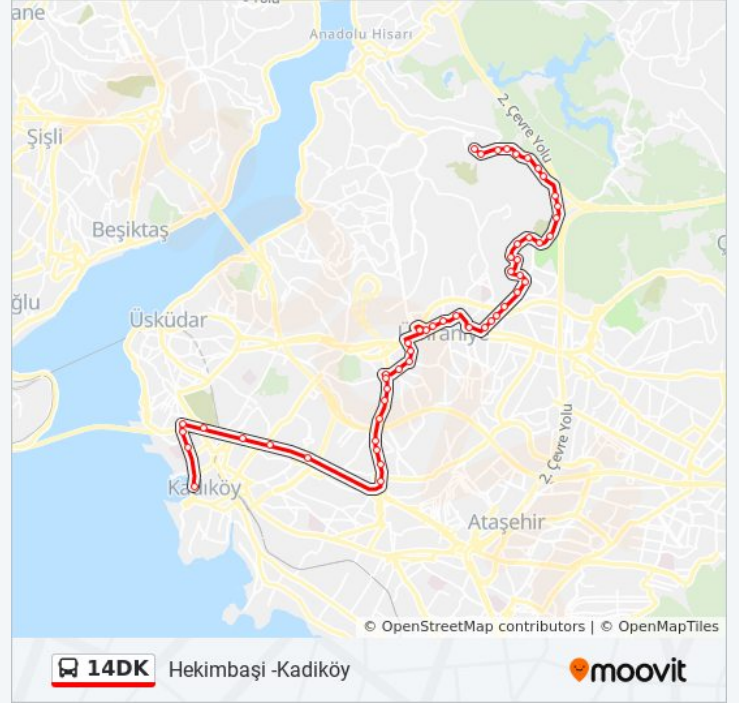

Koşuyolu Köprüsü - Kadıköy Yönü

İsfalt - Kadıköy Yönü

Sağlık Bilimleri Üniversitesi Eczacılık Fakültesi - Kadıköy Yönü

Tıbbiye Caddehaydarpaşa Numune Hastanesi - Kadıköy Yönü

Variş yeri: Kadıköy-Kuran Kursu