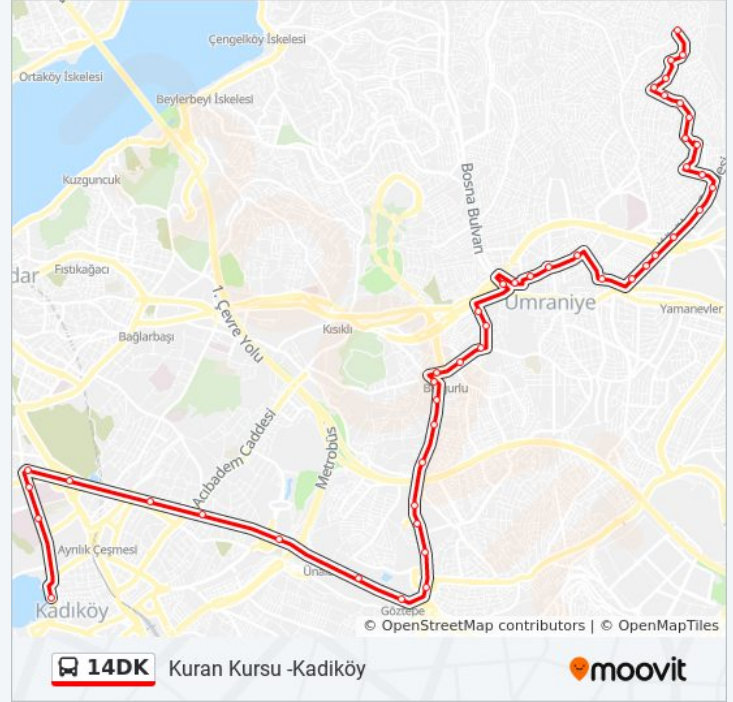

Aziz Mahmut Hüdayi Caddesi - Üsküdar Yönü

Güzeltepe Caddesi - Üsküdar Yönü

Erzurum Caddesi - Üsküdar Yönü

Ersan Sokak - Ümraniye 11d Yönü

Kumral Sokak - Ümraniye 11d Yönü

Vatan Caddesi - Üsküdar Yönü

İnkilap Mahallesi - Üsküdar Yönü

Cumhuriyet - Üsküdar Yönü

Küçüksu Caddesi

Ümraniye Belediyesi Destek Garajı - Üsküdar Yönü

Ümraniye Telekom - Üsküdar Yönü

Yamanevler - Üsküdar Yönü

Ümraniye Merkez Anadolu Lisesi - Üsküdar Yönü

Şehit Onur Kiliç - Üsküdar 11k Yönü

Ümraniye Çarşı Metro - Üsküdar Yönü

Bağ Sokak / Üsküdar Yönü

Mevlana Parki - Üsküdar Yönü

Ümraniye Merkez Camii - Kadiköy Yönü

Santral - Üsküdar Yönü

Ümraniye Metro - Ümraniye Çarşı Yönü

Namazgah - Kadiköy 14b Yönü

Selviler - Kadiköy 14b Yönü

Namazgah Sapağı - Kadiköy Yönü

Bağlariçi / Üsküdar Yönü

Bulgurlu Metro / Üsküdar Yönü

Bulgurlu Caddesi - Göztepe Köprüsü Yönü

Çeşme - Göztepe Köprüsü Yönü

Kirkklar - Göztepe Köprüsü Yönü

Devlet Su İşleri 14. Bölge Müd. - Göztepe Köprüsü Yönü

Mobilyacılar Sitesi - Göztepe Köprüsü Yönü

Esin Sitesi - Göztepe Yönü

Bağkur Evleri - Göztepe Köprüsü Yönü

Pazar

05:50 - 21:30

14DK otobüs Bilgi

Yön: Kuran Kursu -Kadiköy

Duraklar: 47

Yolculuk Süresi: 60 dk

Hat Özeti: