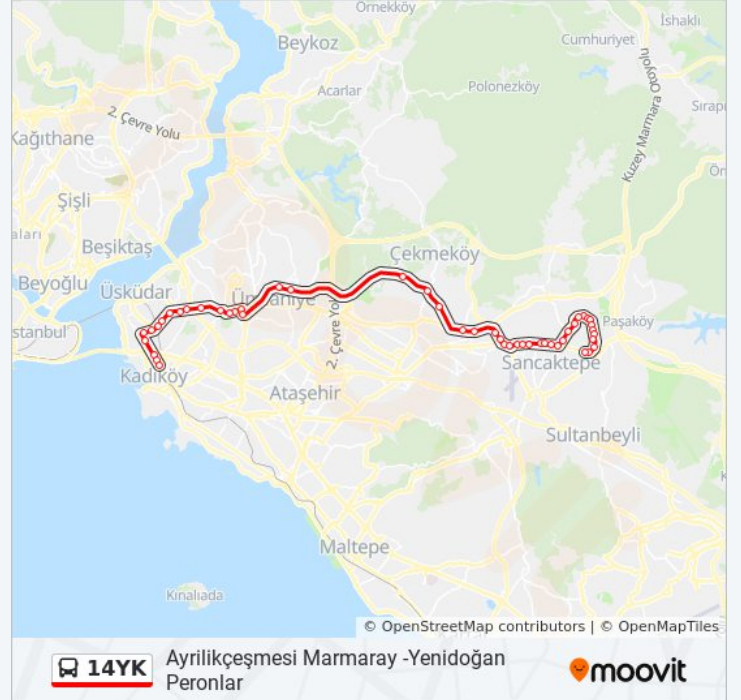

Yunus Emre Mahallesi - Yeni Dogan Yönü

Veysel Karani Caddesi - Yenidoğan Yönü

Karapınar Sokak - Yenidoğan Yönü

Filiz - Yenidoğan Yönü

Otlukbeli Caddesi - Yenidoğan Yönü

Aday Sokak - Yenidoğan Yönü

Seçkin Sokak - Yenidoğan Yönü

Merve Caddesi - Ümraniye(Brj.Yolu) Yönü

Yenidoğan Peronlar

Variş yeri: Ayrılıkçesmesi Marmaray -Özyeğin Üniversitesi

45 durak

[HAT SAATLERİNİ GÖRÜNTÜLE](#)

Ayrılıkçesmesi Marmaray - Bağlarbasi Yönü

Haydarpaşa Öğrenci Yurdu - Bağlarbaşı Yönü