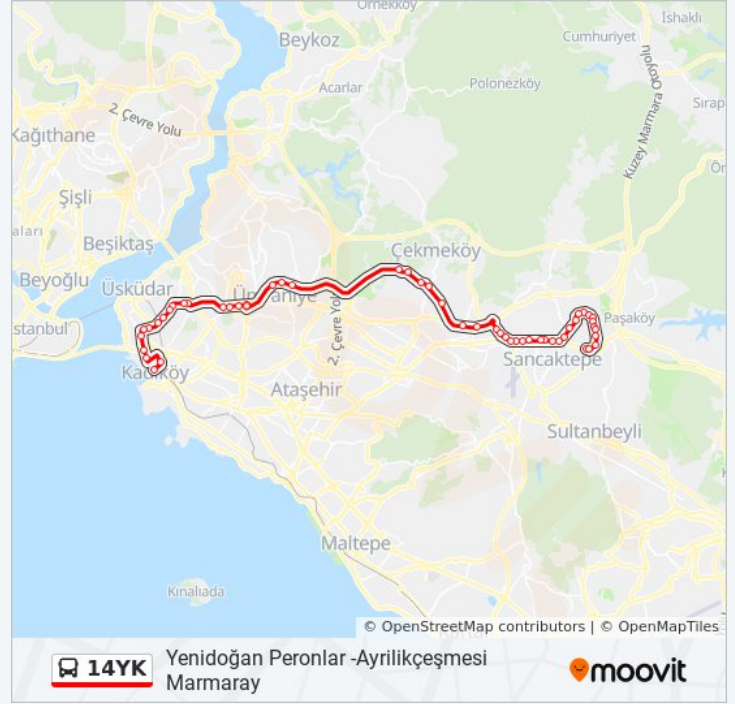

Şehit Sevgi Yeşilyurt - Üsküdar 15b-19d Yönü

Kavakbayırı - Ümraniye Yönü

Kavakbayırı - Üsküdar Yönü

Ferah Caddesi - Altunizade Yönü

Turistik Çamlıca Tesisleri - Üsküdar Yönü

Kisikli - Üsküdar Yönü

Altunizade Metrobüs - Üsküdar Yönü