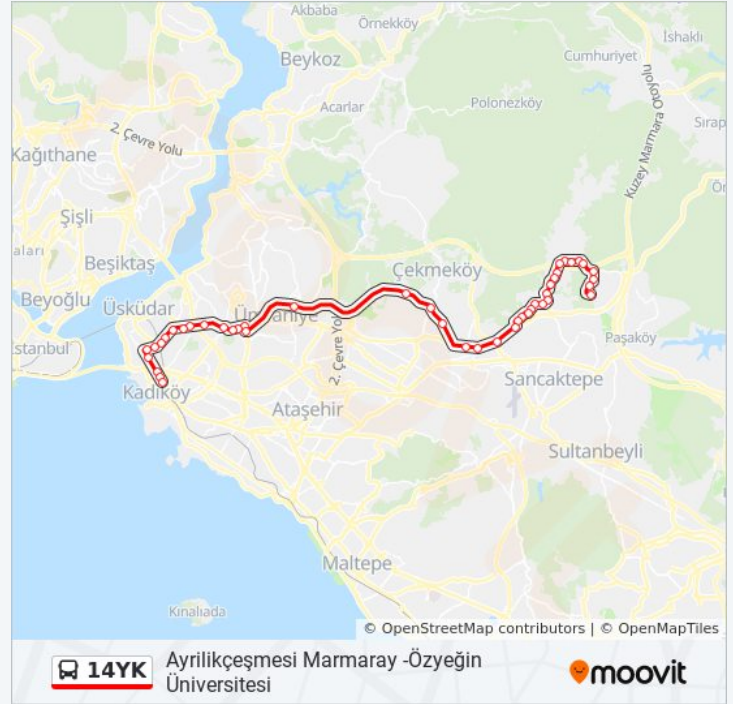

Plazalar - Sultanbeyli Yönü

Madenler

Çamlık - Sarıgazi Loj. Yönü

Sancaktepe Kavşağı - Alemdağ Yönü

14YK otobüs Saatleri

Ayrılıkçesmesi Marmaray -Özyeğin Üniversitesi
Güzergahı Saatleri:

Pazartesi	08:00 - 09:00
Salı	08:00 - 09:00
Çarşamba	08:00 - 09:00
Perşembe	08:00 - 09:00
Cuma	08:00 - 09:00
Cumartesi	Çalışmıyor
Pazar	Çalışmıyor

14YK otobüs Bilgi

Yön: Ayrılıkçesmesi Marmaray -Özyeğin Üniversitesi

Duraklar: 45

Yolculuk Süresi: 77 dk

Hat Özeti:

Halit Bin Velit Camii - Alemdağ Yönü

Seymenler - Nişantepe Yönü

Güngören - Nişantepe Yönü