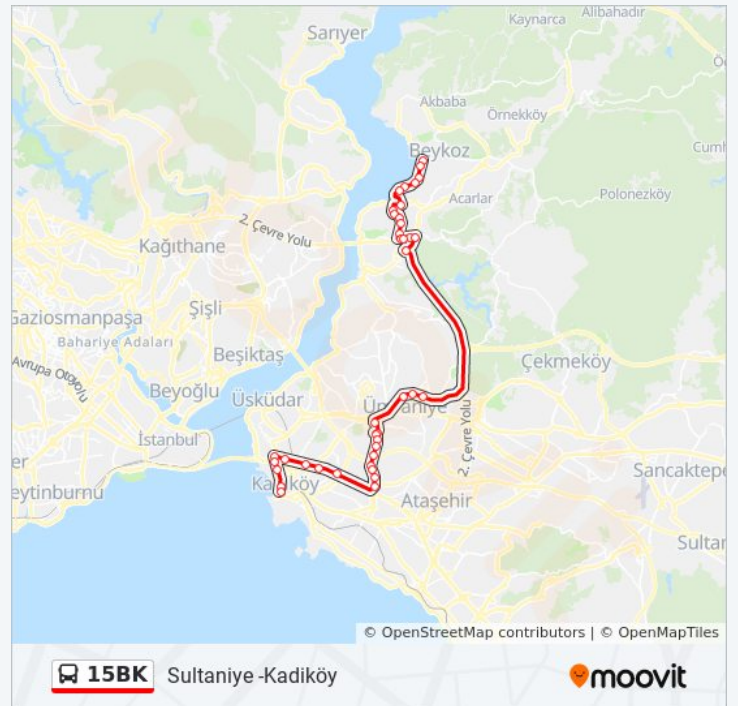

Saip Molla Caddesi - Üsküdar Yönü

Beykoz Devlet Hast. / Üsküdar Yönü

Paşabahçe - Üsküdar Yönü

İbb Beykoz Sosyal Tesisleri - Üsküdar Yönü

Burun Bahçe - Üsküdar Yönü

Dedeoğlu Köprüsü - Üsküdar Yönü

Çubuklu Muhtarlığı - Kavacik 15ty Yönü

Kireçocağı - Kavacik Yönü

Taşocağı - Yeni Mah.15ty Yönü

Ahmet Hamdi Akseki Camii - Kavacik 15ty Yönü

Ozanlar - Üsküdar Yönü

Özgür Caddesi - Kavacik Yönü

Şehit Mustafa Yazici Parki - Kavacik Yönü

Şehit Hasan Kaya - Kavacik Yönü

Kavacik Mezarlik

Kavacik Sapağı - Anadolu Hisari Yönü

Ümraniye Eğitim Araştırma Hastanesi - Üsküdar Yönü

Egemenlik Caddesi - Üsküdar Yönü

Şehit Sevgi Yeşilyurt - Üsküdar 15b-19d Yönü

Alvarlızade Camii - Ümraniye Yönü

Bulgurlu Metro / Üsküdar Yönü

Bulgurlu Caddesi - Göztepe Köprüsü Yönü

Çeşme - Göztepe Köprüsü Yönü

Kirkklar - Göztepe Köprüsü Yönü

Devlet Su İşleri 14. Bölge Müd. - Göztepe Köprüsü Yönü

Mobilyacılar Sitesi - Göztepe Köprüsü Yönü

Esin Sitesi - Göztepe Yönü

Bağkur Evleri - Göztepe Köprüsü Yönü

Libadiye Caddesi - Kadiköy (E-5) Yönü

Uzunçayir Metrobüs - Kadiköy Yönü

Acibadem Metro - Kadiköy Yönü

Koşuyolu Köprüsü - Kadiköy Yönü

Çarşamba

07:15 - 07:45

Perşembe

07:15 - 07:45

Cuma

07:15 - 07:45

Cumartesi

Çalışmıyor

Pazar

Çalışmıyor

15BK otobüs Bilgi

Yön: Sultaniye -Kadiköy

Duraklar: 39

Yolculuk Süresi: 72 dk

Hat Özeti: