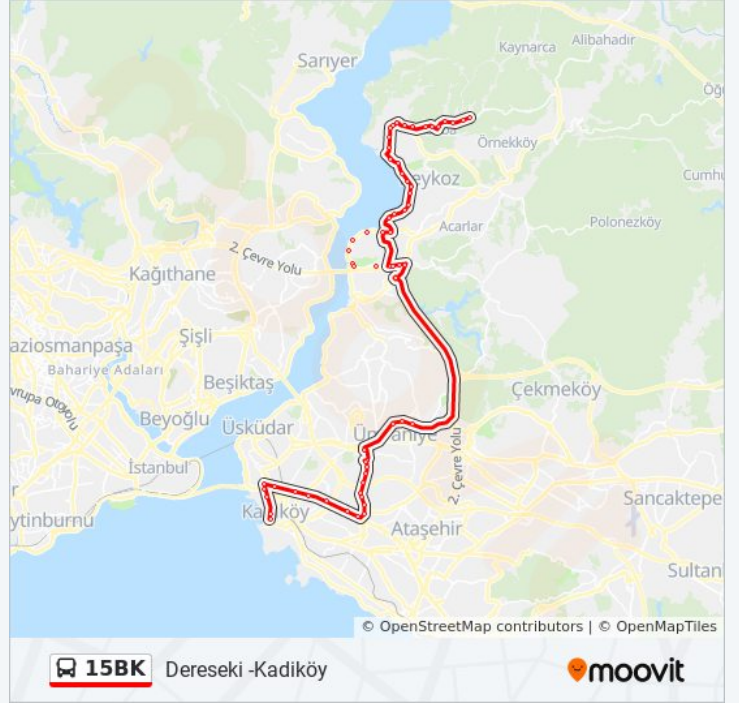

Gümüşsuyu Mahallesi - Üsküdar Yönü

Saip Molla Caddesi - Üsküdar Yönü

Beykoz Devlet Hast. / Üsküdar Yönü

Paşabahçe - Üsküdar Yönü

İbb Beykoz Sosyal Tesisleri - Üsküdar Yönü

Burun Bahçe - Üsküdar Yönü

Dedeoğlu Köprüsü - Üsküdar Yönü

Çubuklu

Hidrografi Dairesi Başkanlığı - Üsküdar Yönü

Sahil Boyu / Üsküdar Yönü

Kanlıca - Üsküdar Yönü

Körfez - Üsküdar Yönü

Körfez - Çavuşbaşı Yönü

Kaptanlar - Çavuşbaşı Yönü

Özgür Caddesi - Kavacik Yönü

Şehit Mustafa Yazici Parki - Kavacik Yönü

Şehit Hasan Kaya - Kavacik Yönü

Kavacik Mezarlık

Kavacik Sapağı - Anadolu Hisari Yönü

Ümraniye Eğitim Araştırma Hastanesi - Üsküdar Yönü

Egemenlik Caddesi - Üsküdar Yönü

Şehit Sevgi Yeşilyurt - Üsküdar 15b-19d Yönü

Alvarlızade Camii - Ümraniye Yönü

Bulgurlu Metro / Üsküdar Yönü

Bulgurlu Caddesi - Göztepe Köprüsü Yönü

Çeşme - Göztepe Köprüsü Yönü

Kırkclar - Göztepe Köprüsü Yönü

Devlet Su İşleri 14. Bölge Müd. - Göztepe Köprüsü Yönü

Mobilyacılar Sitesi - Göztepe Köprüsü Yönü

Esin Sitesi - Göztepe Yönü

Bağkur Evleri - Göztepe Köprüsü Yönü