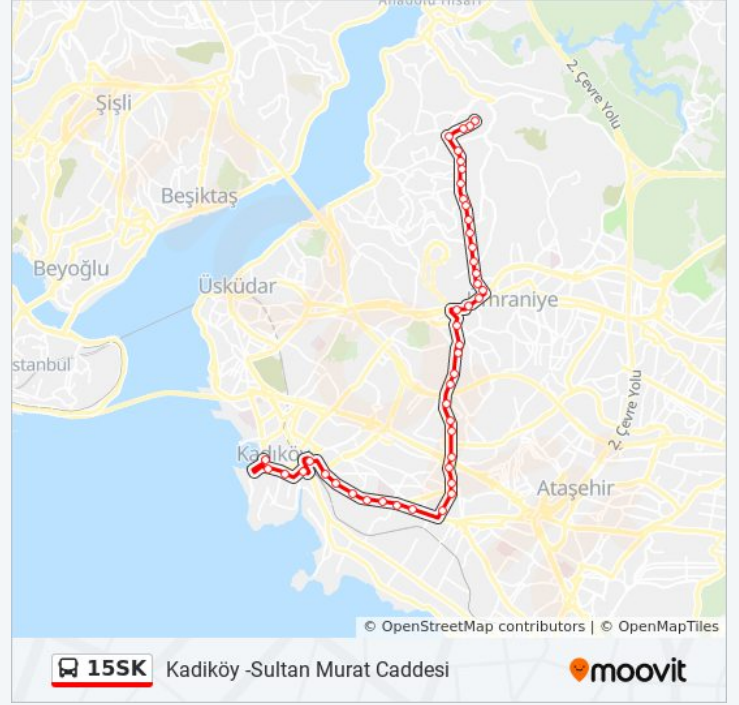

Mobilyacılar Sitesi - Bulgurlu Yönü

Devlet Su İşleri 14. Bölge Müd. - Ümraniye Yönü

Kırkklar - Ümraniye Yönü

Çeşme - Ümraniye Yönü

Bulgurlu Metro - Ümraniye Yönü

Alvarlızade Camii - Üsküdar Yönü

Kavakbayırı - Ümraniye Yönü

Namazgah - Yavuztürk Yönü

Gümüşsu - Yavuztürk Mah. Yönü

Şehit Mehmet Şevket Uzun - Rasathane Yönü

Tantavi - Yavuztürk Mah. Yönü

Şehit Kemal Ekşi - Üsküdar 15b Yönü

Yavuztürk Sapağı - Üsküdar 15b Yönü

Bosna Bulvarı - Üsküdar Yönü

Tepe - Üsküdar Yönü

Şehit Mustafa Kaymakçı - Üsküdar Yönü

Altinköy Sitesi - Üsküdar Yönü

Çengelköy Müfreze Amirliği - Üsküdar Yönü

Ata 2 - Rasathane Yönü

Zübeyde Hanim Caddesi - Rasathane Yönü

Bahçelievler Mah. / Rasathane Yönü

Denizcilik Lisesi - Rasathane Yönü

Bahçelievler Mahalle Muhtarlığı - Rasathane Yönü

4.Murat İlkokulu - Sultanmurat Yönü

Aki Sokak - Üsküdar Yönü

Sultan Murat Caddesi - Son Durak (15s) Yönü

Kadıköy -Sultan Murat Caddesi

Variş yeri: Sultan Murat Caddesi -Kadıköy

44 durak

[HAT SAATLERİNİ GÖRÜNTÜLE](#)

Sultan Murat Caddesi - Son Durak (15s) Yönü

Aki Sokak - Sultanmurat Yönü

4.Murat İlkokulu - Üsküdar 15s Yönü

15SK otobüs Saatleri

Sultan Murat Caddesi -Kadıköy Güzergahı Saatleri:

Pazartesi	05:55 - 20:30
Salı	05:55 - 20:30
Çarşamba	05:55 - 20:30
Perşembe	05:55 - 20:30