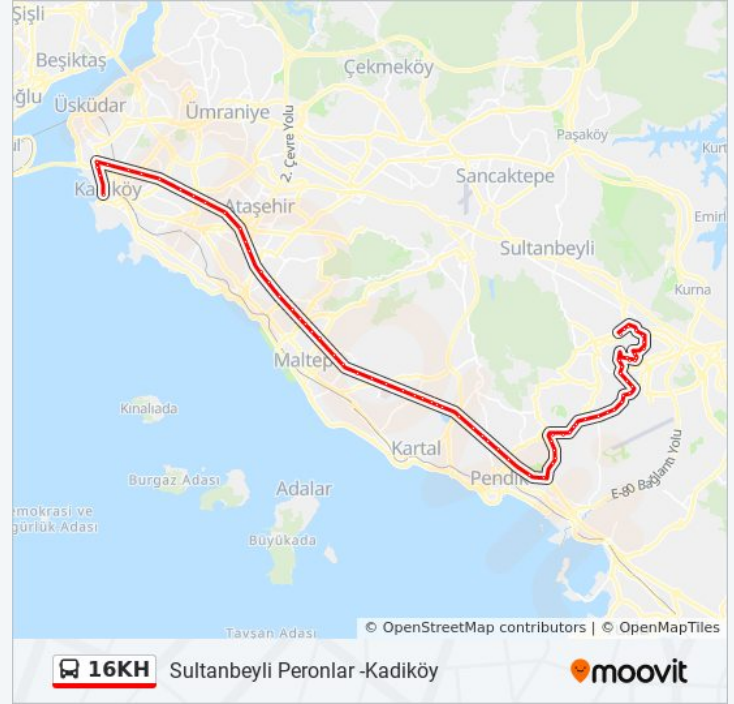

### 16KH otobüs Bilgi

**Yön:** Sultanbeyli Peronlar-Kadıköy

**Duraklar:** 77

**Yolculuk Süresi:** 123 dk

**Hat Özeti:**

Bora Sokak - Marmara Üniv.Hst. Yönü

Marmara Üniversitesi Hastanesi - Kartal 132v  
Yönü