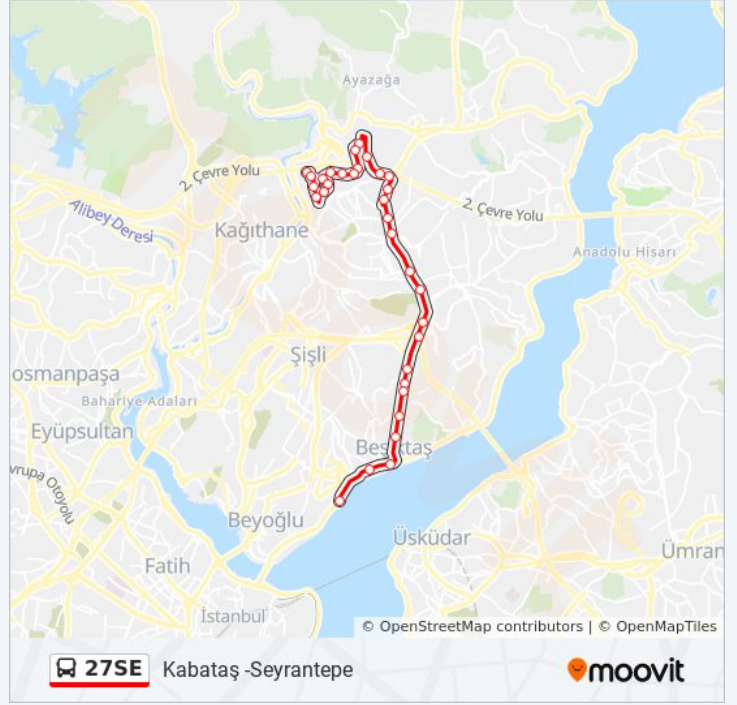

### 27SE otobüs Bilgi

**Yön:** Kabataş -Seyrantepe

**Duraklar:** 33

**Yolculuk Süresi:** 35 dk

**Hat Özeti:**

Seyrantepe Hamidiye Etfal Hastanesi - Seyrantepe Yönü

Oyak Yolu - Oyak Sitesi Yönü

Seyrantepe Merkez Camii - Seyrantepe Yönü

Polis Lojmanlari - Seyrantepe Yönü

Cesur Sokak - Seyrantepe Yönü

Huzur Mahallesi - Seyrantepe Yönü

Seyrantepe Ortaokulu - Seyrantepe Yönü

İtfaiye - Seyrantepe Yönü

Mescid-İ Nur Camii - Seyrantepe Yönü

Atatürk İlkokulu - Seyrantepe Yönü

Ulubatli Hasan Camii - Seyrantepe Yönü

Seyrantepe - Merkez 27se-41s-41st Yönü

### Variş yeri: Seyrantepe -Kabataş

32 durak

[HAT SAATLERİNİ GÖRÜNTÜLE](#)

Seyrantepe - Merkez 27se-41s-41st Yönü

Ulubatli Hasan Camii - Levent Yönü

Atatürk İlkokulu - Levent Yönü

Mescid-İ Nur Camii - Levent Yönü