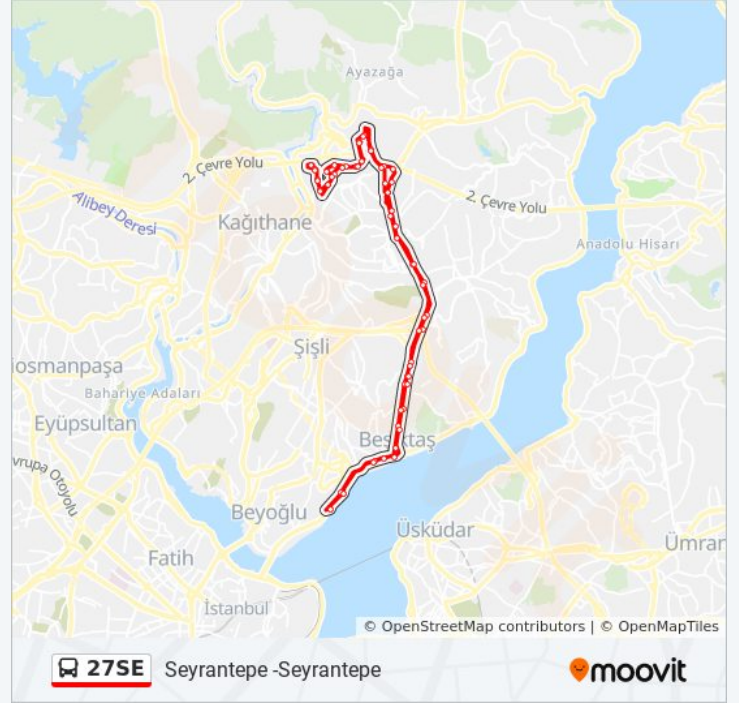

Levent - Maslak Yönü

Fabrikalar

4. Levent

Sultan Selim Mahallesi - Maslak Yönü

Sanayi Sitesi - Seyrantepe-Oyaksites Yönü

Oto Sanayi - Seyrantepe Yönü

Seyrantepe Yolu - Seyrantepe-Oyaksites Yönü

Tamirhane - Seyrantepe Yönü