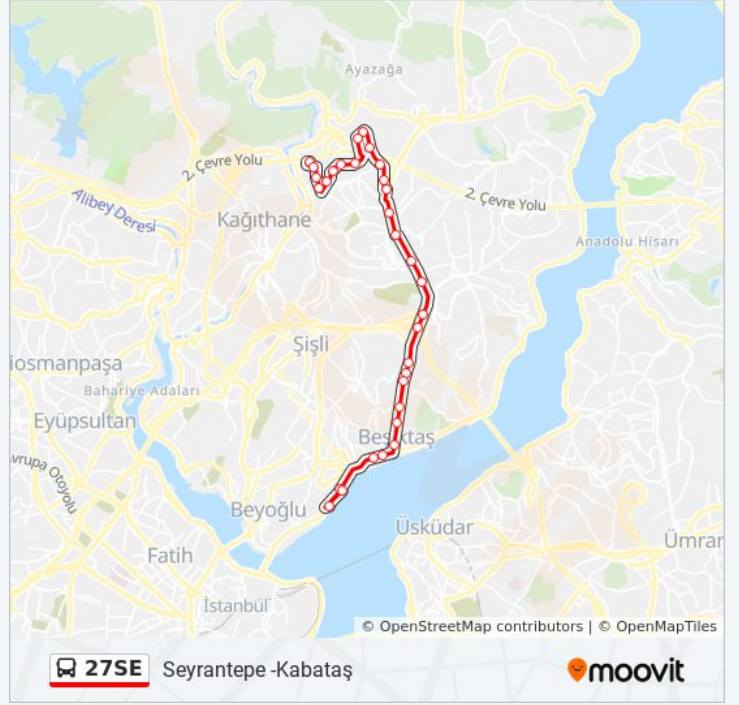

Zincirlikuyu - Besiktas Yönü

Zincirlikuyu Metrobüs / Beşiktaş Yönü

Balmumcu - Besiktas Yönü

Darphane - Besiktas Yönü

Ertuğrul Sitesi - Besiktas Yönü

Yıldız Teknik Üniversitesi - Besiktas Yönü

Barbaros Bulvarı - Besiktas Yönü

Beşiktaş Meydan / Kabataş Yönü

Akaretler - Eminönü Yönü

Mimar Sinan Üniversitesi - Kabataş Yönü

Kabataş - Eminönü Yönü

Findikli - Beşiktaş Yönü

Kabataş - Beşiktaş Yönü

**Varış yeri: Seyrantepe -Seyrantepe**

62 durak

[HAT SAATLERİNİ GÖRÜNTÜLE](#)

Seyrantepe - Merkez 27se-41s-41st Yönü

Ulubatlı Hasan Camii - Levent Yönü

Atatürk İlkokulu - Levent Yönü

Mescid-İ Nur Camii - Levent Yönü

İtfaiye - Levent Yönü

Seyrantepe Ortaokulu - Levent Yönü