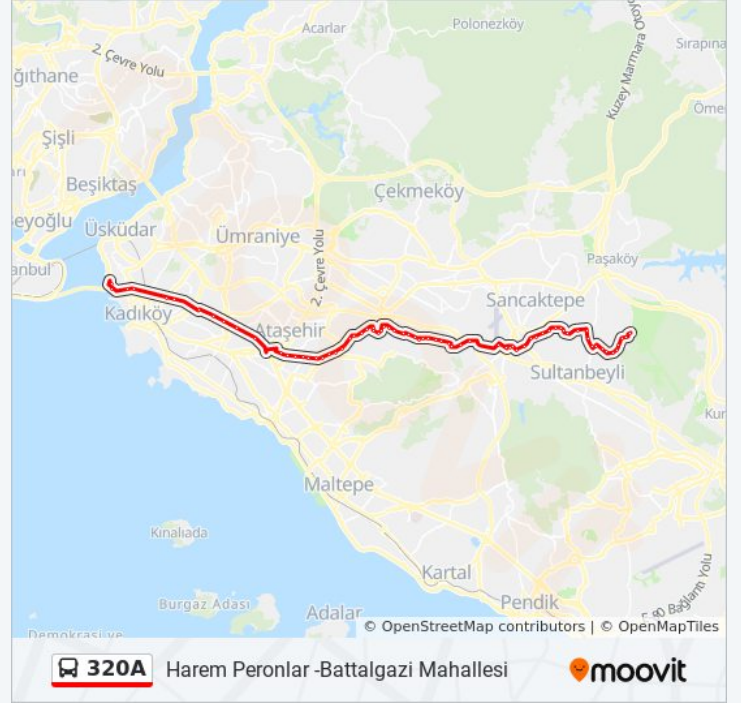

Cahit Zarifođlu Anadolu İmam Hatip Lisesi - Sarigazi Yönü

UyduKent - Sarigazi Yönü

Cemile Besler İlkokulu - Sarigazi Yönü

Yenişehir Pazar Yeri - Dudullu Yönü

Mehmet Uslu Camii - Türkış Bloklari Yönü

Türk İş 1.Kisim - Acarlar 19t Yönü

Türk İş 2.Kisim - Ferhatpaşa Yönü

Mevlana Mesleki Ve Teknik Anadolu Lisesi - Acarlar 19t Yönü

Acarlar Sitesi - Ferhat Paşa Yönü

Dursunbey Caddesi - Ferhatpaşa Yönü

Yeni Çamlica Merkez Camii - Ferhatpaşa Yönü

Yeni Çamlica - Ferhatpaşa Yönü

Ferhatpaşa İsmek - Samandira Yönü

10. Sokak - Ferhatpaşa Yönü

Yeditepe Caddesi - Ferhatpaşa Yönü

Kiliç Reis - Ferhatpaşa Yönü

Ferhatpaşa Mahalle Muhtarlığı - Sultanbeyli Yönü

Necmettin Erbakan Parki - F.Paşa Son Durak Yönü

Akdeniz Caddesi - Ferhatpasa Yönü

Seyid Nizam Caddesi - Ferhatpaşa Yönü

Atatürk Bulvarı - Kadıköy Yönü

G-67 Sokak - Samandira Yönü

Kamer Sokak - S.Beyli 14ks Yönü

Abdulhamit Caddesi - Yenidoğan Yönü

Sancaktepe Ağız Ve Diş Sağlığı Merkezi - Yenidoğan Peronlar Yönü

Kosova Sokak - Yenidoğan Peronlar Yönü

Kizilay Caddesi - Sultanbeyli Yönü

Kafiye Sokak - Samandira Yönü

Samandira - Sultanbeyli Yönü

Şeref Sokak - Ahmet Yesevi Yönü

Osmangazi Camii - Paşaköy 132s Yönü