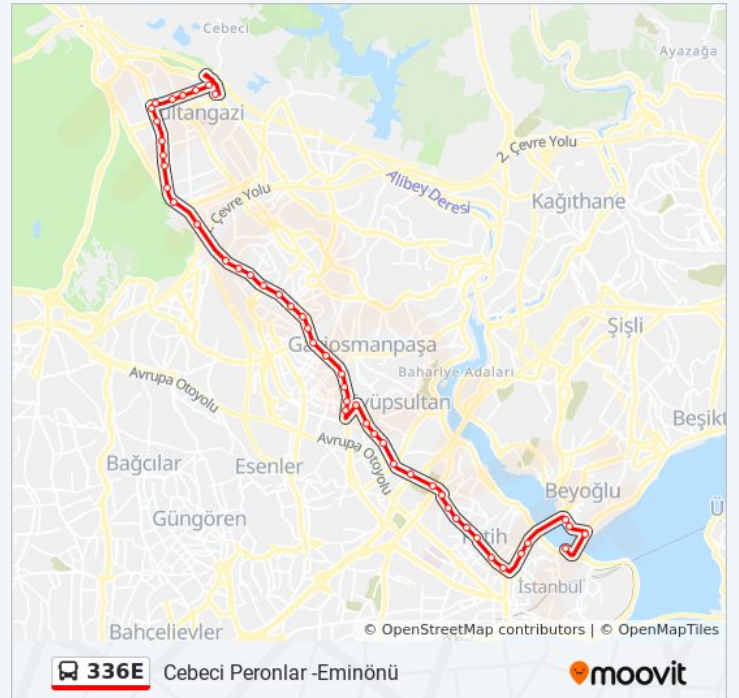

İvat Turhan İlkokulu - Sultançiftliği Yönü

Sultançiftliği - Arnavutköy Yönü

1.Cebeci Caddesi - Cebeci Mahallesi Yönü

Cebeci Muhtarlığı - Cebeci Mahallesi Yönü

Huzur - Cebeci Mahallesi Yönü

Cebeci Mahallesi - Cebeci Yönü

Cebeci Köyü Yolu - Cebeci Köyü Yönü

Varış yeri: Cebeci Peronlar -Eminönü

50 durak

[HAT SAATLERİNİ GÖRÜNTÜLE](#)

Cebeci Peronlar - Son Durak Yönü

Cebeci Köyü Yolu - Edirnekapi Yönü

Cebeci Mahallesi - Edirnekapi Yönü

Huzur - Edirnekapi Yönü

Cebeci Muhtarlığı - Edirnekapi Yönü

1.Cebeci Caddesi - Edirnekapi Yönü

İbrahim Yıldız - Edirnekapi Yönü

Sultançiftliği - Edirnekapi Yönü

İvat Turhan İlkokulu - Edirnekapi Yönü

Sultançiftliği Dört Yol - Edirnekapi Yönü

Bezmialem Vakıf Üniversitesi - Edirnekapi Yönü

İstek Vakfı - Edirnekapi Yönü

Baştabya - Edirnekapi Yönü

Cumhuriyet Mahallesi - Edirnekapi Yönü

Kiptaş Venezia - Edirnekapi Yönü

Gazi Ahmet Muhtarpaşa - Edirnekapi Yönü

500 Evler - Edirnekapi Yönü

Taşköprü - Edirnekapi Yönü

Barbaros Hayrettinpaşa Mahallesi - Edirnekapi Yönü

Poligon Caddesi - Edirnekapi Yönü

Ali Fuat Başgil

Barbaros Sokak - Edirnekapi Yönü

336E otobüs Saatleri

Cebeci Peronlar -Eminönü Güzergahı Saatleri:

Pazartesi	14:25 - 22:10
Salı	14:25 - 22:10
Çarşamba	14:25 - 22:10
Perşembe	14:25 - 22:10
Cuma	14:25 - 22:10
Cumartesi	14:15 - 22:10
Pazar	19:20 - 22:10

336E otobüs Bilgi

Yön: Cebeci Peronlar -Eminönü

Duraklar: 50

Yolculuk Süresi: 69 dk

Hat Özeti: