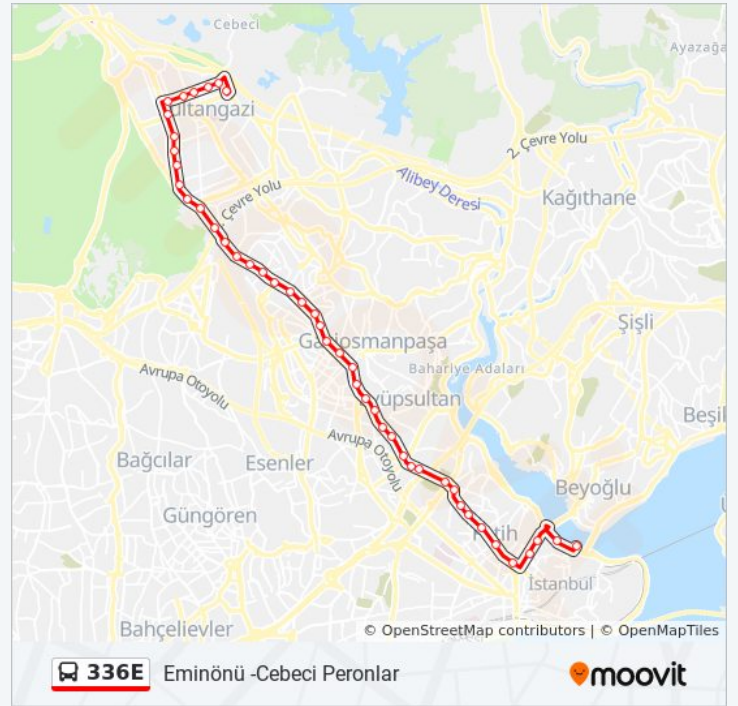

16:07 - 23:50

Pazar

21:04 - 23:50

336E otobüs Bilgi

Yön: Eminönü -Cebeci Peronlar

Duraklar: 44

Yolculuk Süresi: 51 dk

Hat Özeti: