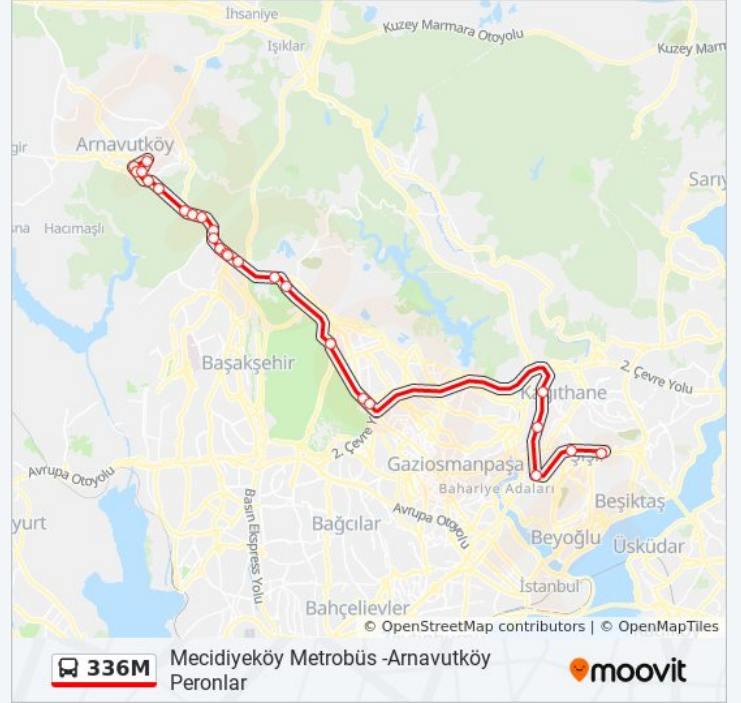

Çamlık - Arnavutköy Yönü

Yol Bakım - Arnavutköy Yönü

Boğazköy Yolu - Arnavutköy Yönü

A.Köy Devlet Hast. - Yeniköy Yönü

Fatih Caddesi - Arnavutköy Yönü

Şirindere Camii - Arnavutköy Yönü

Arnavutköy Peronlar - Arnavutköy Yönü

336M otobüs saatleri ve güzergah haritaları, moovitapp.com adresinde çevrimdışı bir PDF olarak mevcut. Canlı otobüs saatlerini, tren tarifelerini veya metro programlarını ve İstanbul konumundaki tüm toplu taşıma araçları için adım adım yol tariflerini görmek için [Moovit uygulamasını](#) sayfasını kullanın.

[Moovit Hakkında](#) • [MaaS Çözümleri](#) • [Desteklenen ülkeler](#) • [Mooviter Topluluğu](#)

© 2024 Moovit - Tüm Hakları Saklıdır

Canlı Varış Saatlerini Kontrol Et