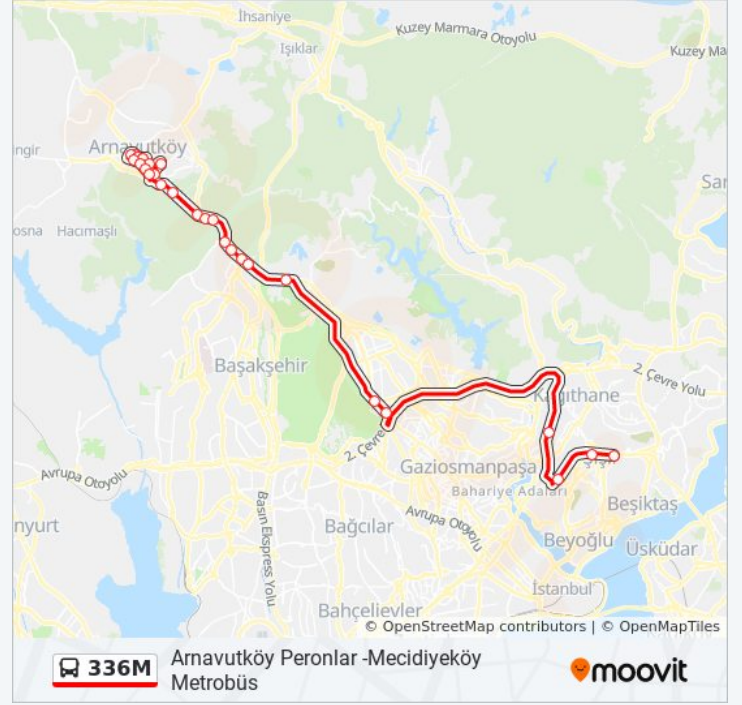

Sincanlar - Sultançiftliği Yönü

Arnavutköy Yolu - Sultançiftliği Yönü

Baştabya - Edirnekapi Yönü

Cumhuriyet Mahallesi - Edirnekapi Yönü

Nurtepe-Viyadük - Topkapi Yönü

Okmeydani Kavşağı - Mecidiyeköy Yönü

Çağlayan Yolu - Mecidiyeköy(E5) Yönü

Mecidiyeköy Metrobüs - 97m-79m-79km-141a-141m-336m Yönü

Varış yeri: Mecidiyeköy Metrobüs -Arnavutköy Peronlar

24 durak

[HAT SAATLERİNİ GÖRÜNTÜLE](#)

Mecidiyeköy Metrobüs - 97m-79m-79km-141a-141m-336m Yönü

Çağlayan Yolu - Topkapi(E5) Yönü

Gazhane Yolu - Kağıthane Garajı Yönü

Nurtepe-Viyadük - 4.Levent Yönü

Afet Koordinasyon Merkezi - Seyrantepe Yönü

Hamza Yerlikaya - Sultançiftliği Yönü

Baştabya - Sultançiftliği Yönü

Şehit Furkan Doğan İmam Hatip Ortaokulu - Cebeci Yönü

Habipler Transit Yol - Arnavutköy Yönü

Arnavutköy Yolu - Arnavutköy Yönü

Sincanlar - Arnavutköy Yönü

Fenertepe Yolu - Kayasehir Yönü

Fenertepe - Arnavutköy Yönü

Kayabaşı Yolu - Arnavutköy Yönü

Orman İşletmesi - Arnavutköy Yönü

Balcılar - Arnavutköy Yönü

Boğazköy Tesisler - Arnavutköy Yönü

336M otobüs Saatleri

Mecidiyeköy Metrobüs -Arnavutköy Peronlar
Güzergahı Saatleri:

Pazartesi	06:55 - 23:40
Salı	06:55 - 23:40
Çarşamba	06:55 - 23:40
Perşembe	06:55 - 23:40
Cuma	06:55 - 23:40
Cumartesi	06:55 - 23:40
Pazar	07:00 - 23:00

336M otobüs Bilgi

Yön: Mecidiyeköy Metrobüs -Arnavutköy Peronlar

Duraklar: 24

Yolculuk Süresi: 58 dk

Hat Özeti: