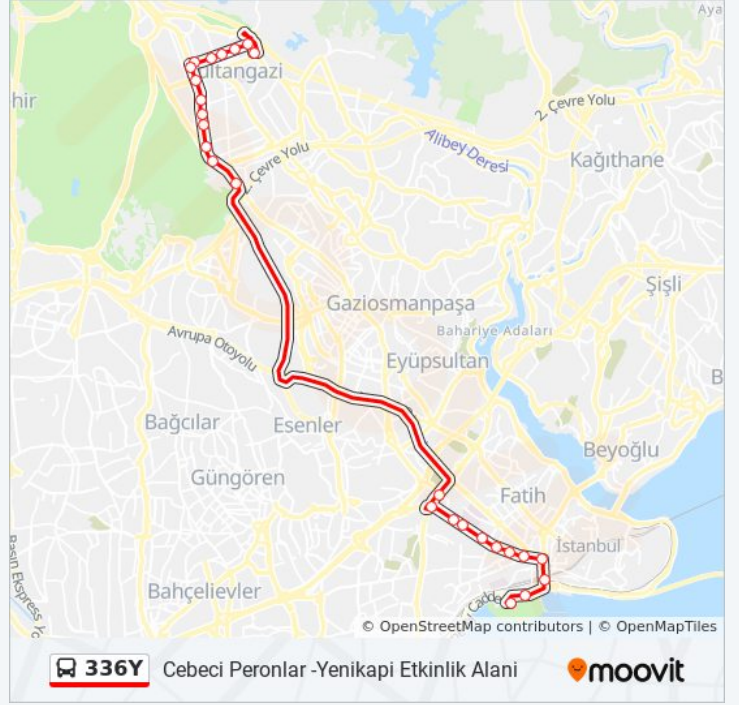

### 336Y otobüs Bilgi

**Yön:** Cebeci Peronlar -Yenikapi Etkinlik Alanı

**Duraklar:** 26

**Yolculuk Süresi:** 46 dk

**Hat Özeti:**

Haseki / Aksaray Yönü

Yusufpaşa / Beyazıt Yönü

Aksaray İski - Yenikapi Yönü

Yenikapi Marmaray - Yenikapi Yönü

Langa-Davutpaşa - Yesilköy Yönü

Yenikapi Etkinlik Alanı - Eminönü Yönü