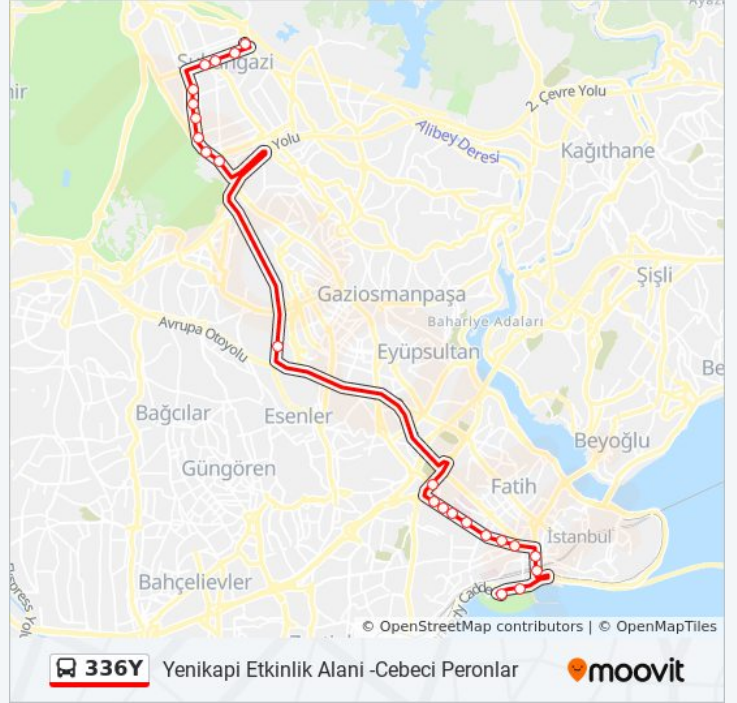

İvat Turhan İlkokulu - Sultançiftliği Yönü

Sultançiftliği - Arnavutköy Yönü

1.Cebeci Caddesi - Eminönü Yönü

Cebeci İlkokulu - Eminönü Yönü

Atatürk Bulvarı - Cebeci Peron Yönü

Sultangazi Belediyesi - Eminönü Yönü

Cebeci Mahallesi - Cebeci Köyü Yönü

Cebeci Peronlar - Son Durak Yönü

336Y otobüs saatleri ve güzergah haritaları, moovitapp.com adresinde çevrimdışı bir PDF olarak mevcut. Canlı otobüs saatlerini, tren tarifelerini veya metro programlarını ve İstanbul konumundaki tüm toplu taşıma araçları için adım adım yol tariflerini görmek için [Moovit uygulamasını](#) sayfasını kullanın.

[Moovit Hakkında](#) • [MaaS Çözümleri](#) • [Desteklenen ülkeler](#) • [Mooviter Topluluğu](#)

© 2024 Moovit - Tüm Hakları Saklıdır

Canlı Varış Saatlerini Kontrol Et