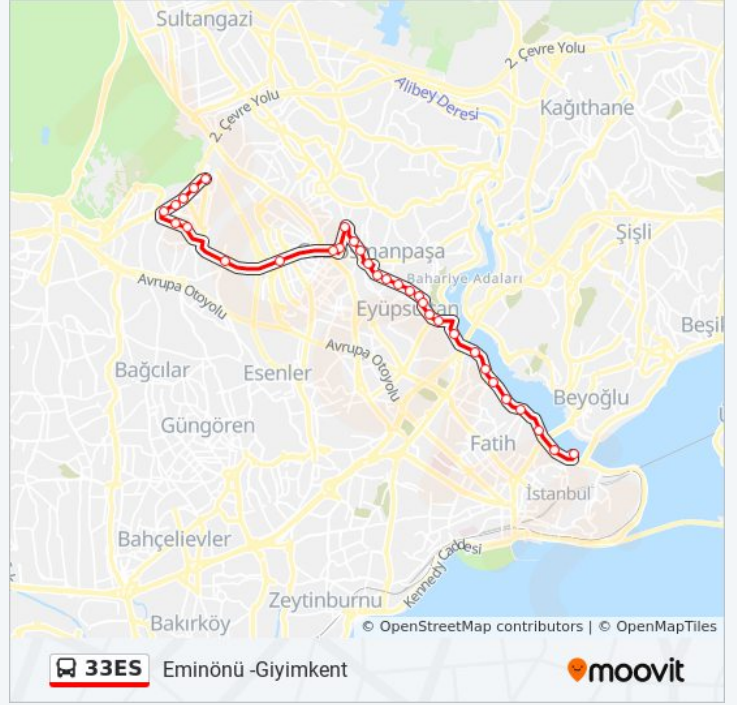

Turgut Reis İlkokulu - Giyimkent Yönü

İkiz Kuleler - Giyimkent Yönü

Tekstilkent Bulvarı - Giyimkent Yönü

Tekstilkent-Giyimkent Metro İstasyonu -  
Giyimkent Yönü

Çamlık - Giyimkent Yönü

Giyimkent - Son Durak Yönü

### Varış yeri: Giyimkent -Eminönü

39 durak

[HAT SAATLERİNİ GÖRÜNTÜLE](#)

Giyimkent - Son Durak Yönü

Çamlık - Esenler Metro Yönü

İkiz Kuleler - Esenler Metro Yönü

Şehit Türkmen Tekin - Esenler Metro Yönü

Yüzyıl - Yüzyıl Köprüsü Yönü

Yüzyıl-Oruçreis Metro - Turgut Reis Yönü

Hızlı Camii - Davutpaşa Yönü

İsmetpaşa İlkokulu - Esenler Metro Yönü

Karaosmanoğlu Caddesi - Esenler Metro Yönü

Havaalanı Mahallesi - Esenler Metro Yönü

Esenler Kadın Doğum Hastanesi - Esenler Metro  
Yönü