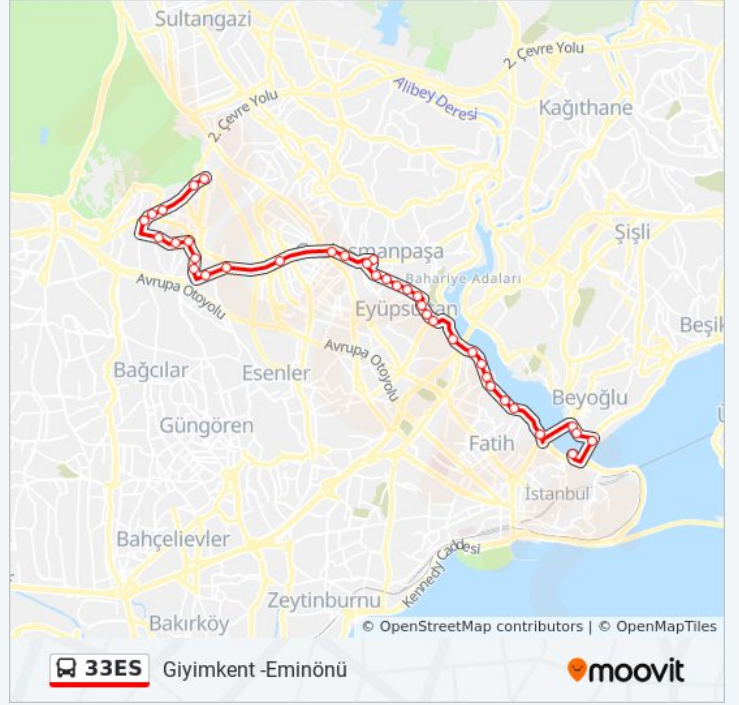

Gaziosmanpaşa - Son Durak (99a) Yönü

Havuzbaşı - Eyüp Yönü

Yeni Mahalle - Eyüp Yönü

Üç Şehitler - Eyüp Yönü

Argaç Sokak - Eyüp Yönü

İslambey - Eyüp Yönü

Tahta Minare - Eyüp Yönü

Hızlı Halit Bulvarı - Eyüp Yönü

Eyüpsultan - Alibeyköy Yönü

Feshane - Eminönü Yönü

Şehit Tolga Ecebalın - Eminönü Yönü

Balat Hastanesi - Eminönü Yönü

Balat - Eminönü Yönü

Köprübaşı - Eminönü Yönü

Fener - Eminönü Yönü

Ayakapı - Eminönü Yönü

Cibali-Kadir Has Üniversitesi - Eminönü Yönü

Azapkapi-Haliç Metro - Karaköy Yönü

Perşembe Pazarı - Karaköy Yönü

Karaköy - Eminönü Yönü

Eminönü - Ekspres Yönü

Eminönü - Sahil Yönü

33ES otobüs saatleri ve güzergah haritaları, moovitapp.com adresinde çevrimdışı bir PDF olarak mevcut. Canlı otobüs saatlerini, tren tarifelerini veya metro programlarını ve İstanbul konumundaki tüm toplu taşıma araçları için adım adım yol tariflerini görmek için [Moovit uygulamasını](#) sayfasını kullanın.

[Moovit Hakkında](#) • [MaaS Çözümleri](#) • [Desteklenen ülkeler](#) • [Mooviter Topluluğu](#)

© 2024 Moovit - Tüm Hakları Saklıdır

Canlı Varış Saatlerini Kontrol Et