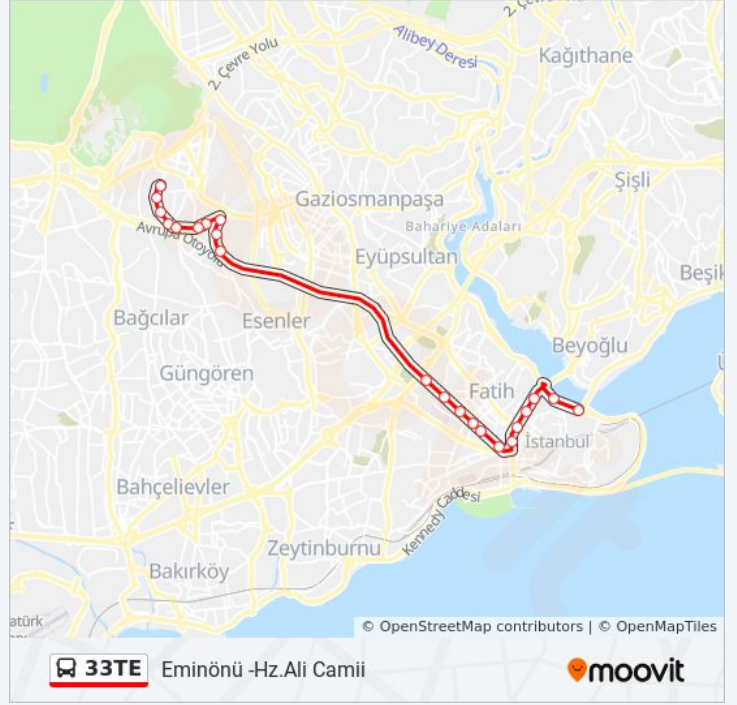

33TE otobüs Bilgi

Yön: Eminönü -Hz.Ali Camii

Duraklar: 21

Yolculuk Süresi: 34 dk

Hat Özeti:

Oruçreis Mahallesi - Giyimkent Yönü

Şehit Ali Karahan Caddesi - Giyimkent Yönü

Hızlı Ali Camii - Giyimkent Yönü