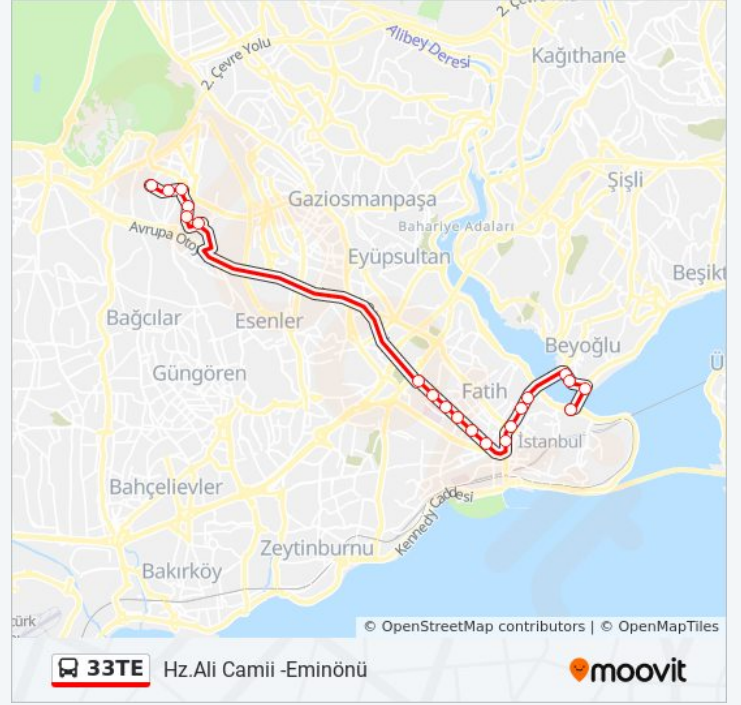

33TE otobüs Bilgi

Yön: Hz.Ali Camii -Eminönü

Duraklar: 21

Yolculuk Süresi: 38 dk

Hat Özeti:

Karaköy - Eminönü Yönü

Eminönü - Ekspres Yönü

Eminönü - Sahil Yönü