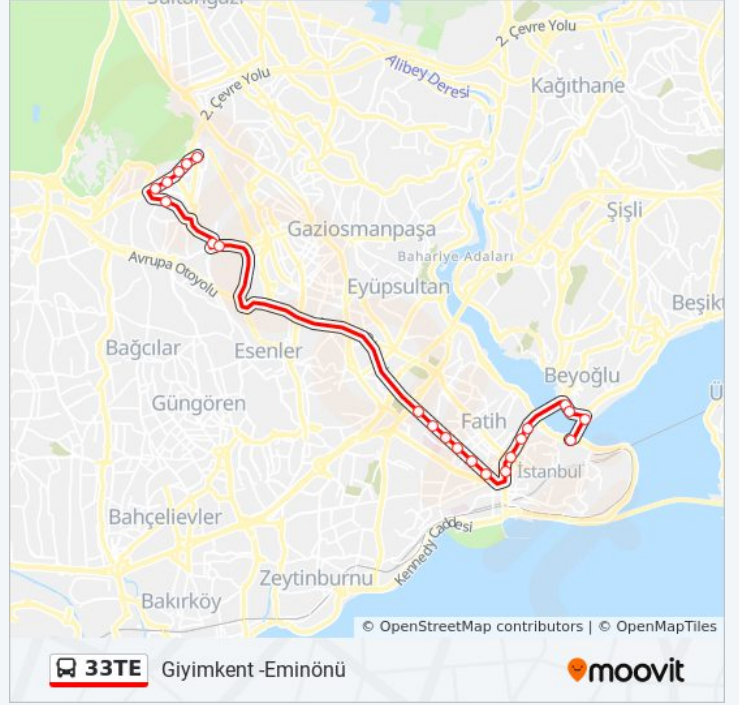

33TE otobüs Bilgi

Yön: Giyimkent -Eminönü

Duraklar: 23

Yolculuk Süresi: 42 dk

Hat Özeti:

Azapkapi-Haliç Metro - Karaköy Yönü

Perşembe Pazarı - Karaköy Yönü

Karaköy - Eminönü Yönü

Eminönü - Ekspres Yönü

Eminönü - Sahil Yönü

Variş yeri: Hz.Ali Camii -Eminönü

21 durak

[HAT SAATLERİNİ GÖRÜNTÜLE](#)

Hz.Ali Camii - Davutpaşa Yönü

İsmetpaşa İlkokulu - Esenler Metro Yönü

Karaosmanoğlu Caddesi - Esenler Metro Yönü