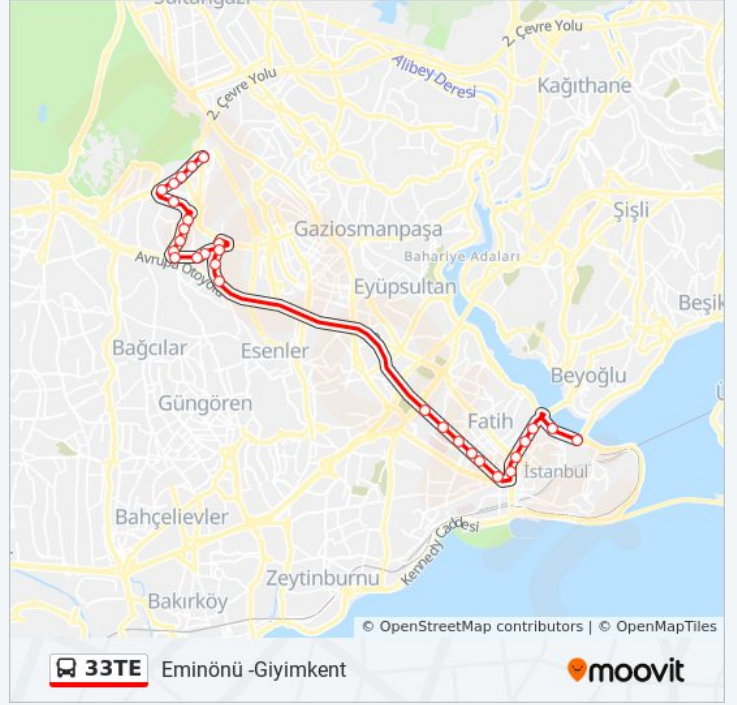

Güner Sokak

Karaosmanoğlu Caddesi - Esenler Metro Yönü

Turgut Reis İlkokulu - Giyimkent Yönü

İkiz Kuleler - Giyimkent Yönü

Tekstilkent Bulvarı - Giyimkent Yönü

Tekstilkent-Giyimkent Metro İstasyonu -
Giyimkent Yönü

Çamlık - Giyimkent Yönü

Giyimkent - Son Durak Yönü

Varış yeri: Eminönü -Hz.Ali Camii

21 durak

[HAT SAATLERİNİ GÖRÜNTÜLE](#)

Eminönü - Sahil Yönü

Unkapanı - Aksaray Yönü

Vefa - Aksaray Yönü

İstanbul Büyükşehir Belediyesi - Aksaray Yönü

Pertevniyal Valide Sultan - Topkapı Yönü

Aksaray - Edirnekapi Yönü

İskenderpaşa / Edirnekapi Yönü

Oğuzhan / Edirnekapi Yönü

İstanbul Emniyet Müd.

Bezmialem Vakıf Üni. - Edirnekapi Yönü

Ulubatlı / Edirnekapi Yönü

Çifte Dutlar - İstoç Yönü

Atışalanı Caddesi

Atışalanı Anadolu Lisesi - Giyimkent Yönü

Mehmet Akif İnan Caddesi - Giyimkent Yönü

Esenler Kadın Doğum Hastanesi - Giyimkent
Yönü

Uludağ Caddesi - İstoç Yönü

Kurudere Caddesi - Giyimkent Yönü

33TE otobüs Saatleri

Eminönü -Hz.Ali Camii Güzergahı Saatleri:

Pazartesi	06:55 - 07:55
Salı	06:55 - 07:55
Çarşamba	06:55 - 07:55
Perşembe	06:55 - 07:55
Cuma	06:55 - 07:55
Cumartesi	Çalışmıyor
Pazar	Çalışmıyor

33TE otobüs Bilgi

Yön: Eminönü -Hz.Ali Camii

Duraklar: 21

Yolculuk Süresi: 34 dk

Hat Özeti: